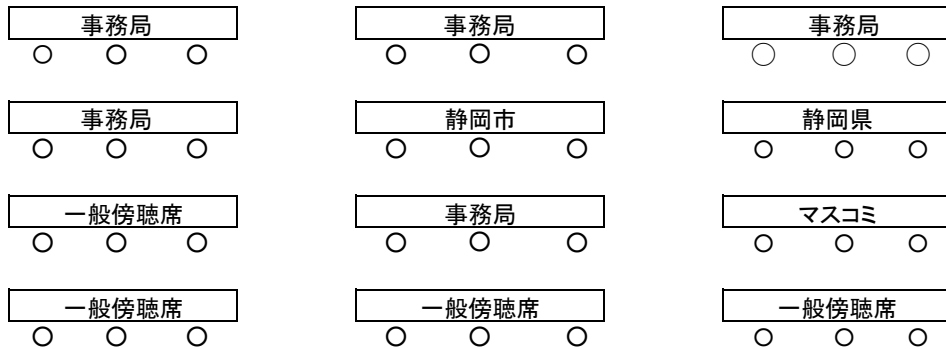

第8回 安倍川流域委員会 配席図

スクリーン

齋藤副委員長

大坪委員長

入口

※受付用（机1，いす2） 2階入口付近に配置