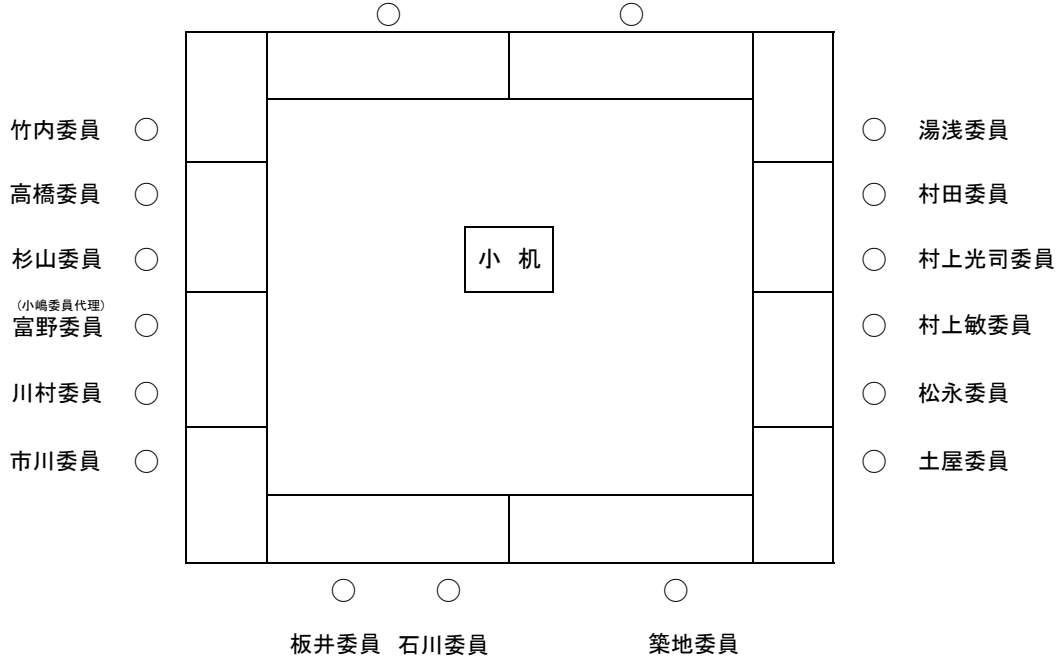

第8回 安倍川流域委員会 配席図

スクリーン

齋藤副委員長

大坪委員長

入口

※受付用（机1，いす2） 2階入口付近に配置