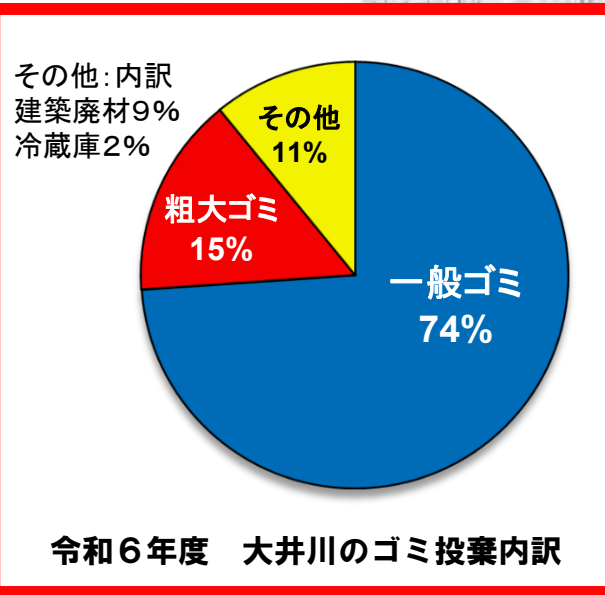

令和7年度 大井川ゴミマップ (R7.4~R8.3)

大井川ゴミ投棄数 (過去5年間との比較)

みんなの川を大切にしよう！
不法投棄は犯罪です。
 美しい河川を維持するには皆さんの協力が必要です。