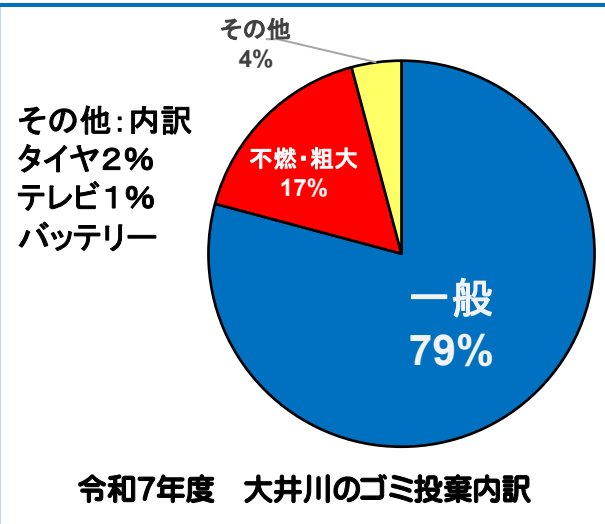

令和7年度 大井川ゴミマップ (R7.4~R8.3)

大井川ゴミ投棄数 (過去5年間との比較)

みんなの川を大切にしよう！
不法投棄は犯罪です。
 美しい河川を維持するには皆さんの協力が必要です。