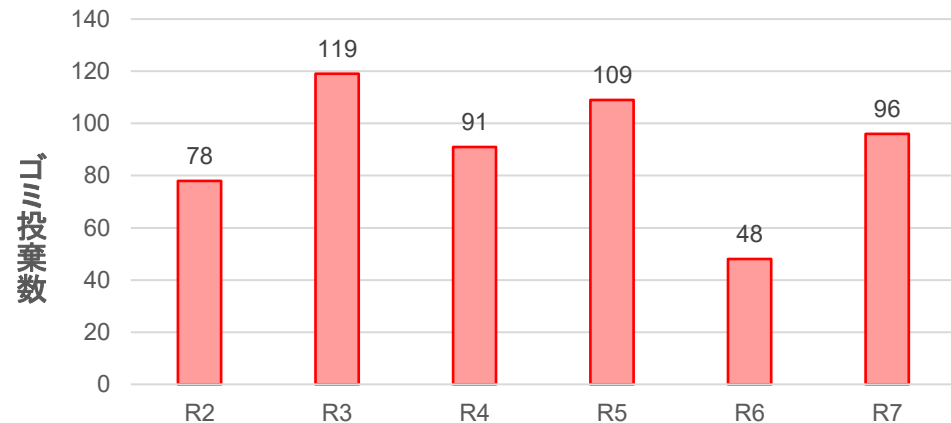

令和7年度 大井川ゴミマップ (R7.4~R8.3)

大井川ゴミ投棄数 (過去5年間との比較)

みんなの川を大切にしよう！
不法投棄は犯罪です。
 美しい河川を維持するには皆さんの協力が必要です。