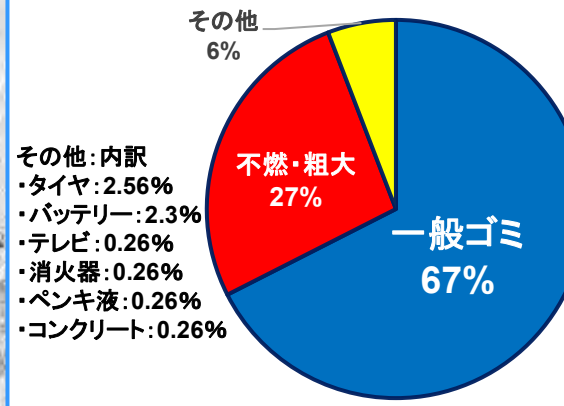

# 令和7年度 安倍川ゴミマップ (R7.4~R8.3)

みんなの川を大切にしよう！

**不法投棄は犯罪です。**

美しい河川を維持するには皆さんの協力が必要です。

安倍川ゴミ投棄数  
(過去5年間との比較)

令和6年度 安倍川ゴミ投棄内訳

令和7年度 安倍川ゴミ投棄内訳

\* 静岡市 分別ガイドブックを基に分別

凡例

- 一般ゴミ (Blue cylinder)
- 粗大ゴミ (Red cylinder)
- その他 (Yellow cylinder)

河川カメラ・河川パトロールで不法投棄を監視しています。