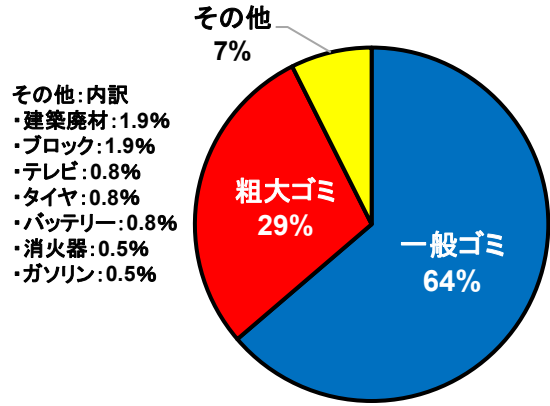

# 令和7年度 安倍川ゴミマップ (R7.4~R8.3)

みんなの川を大切にしよう！

**不法投棄は犯罪です。**

美しい河川を維持するには皆さんの協力が必要です。

安倍川ゴミ投棄数  
(過去5年間との比較)

令和6年度 安倍川ゴミ投棄内訳

令和7年度 安倍川ゴミ投棄内訳

\* 静岡市 分別ガイドブックを基に分別

凡例

- 一般ゴミ (Blue cylinder)
- 粗大ゴミ (Red cylinder)
- その他 (Yellow cylinder)

河川カメラ・河川パトロールで不法投棄を監視しています。