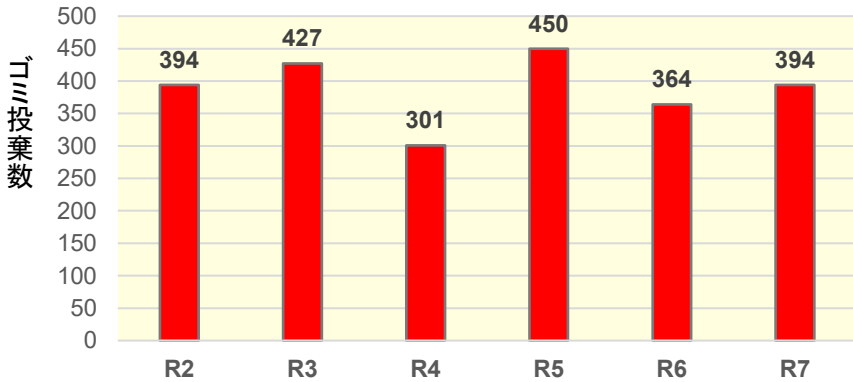

# 令和7年度 安倍川ゴミマップ (R7.4~R8.3)

みんなの川を大切にしよう！

**不法投棄は犯罪です。**

美しい河川を維持するには皆さんの協力が必要です。

安倍川ゴミ投棄数  
(過去5年間との比較)

令和6年度 安倍川ゴミ投棄内訳

令和7年度 安倍川ゴミ投棄内訳

\* 静岡市 分別ガイドブックを基に分別