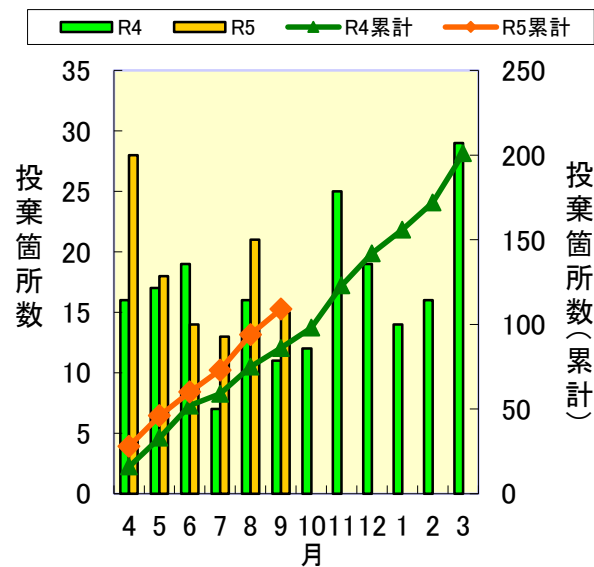

みんなの川を大切にしよう！

**不法投棄は犯罪です。**

美しい河川を維持するには皆さんの協力が必要です。

R5年度(前期) 安倍川のゴミ投棄月別数と動向

凡例  
 一般ゴミ (Blue cylinder)  
 粗大ゴミ (Red cylinder)  
 その他 (Yellow cylinder)

多発注意区間 (Yellow line)  
 多発警戒区間 (Pink line)