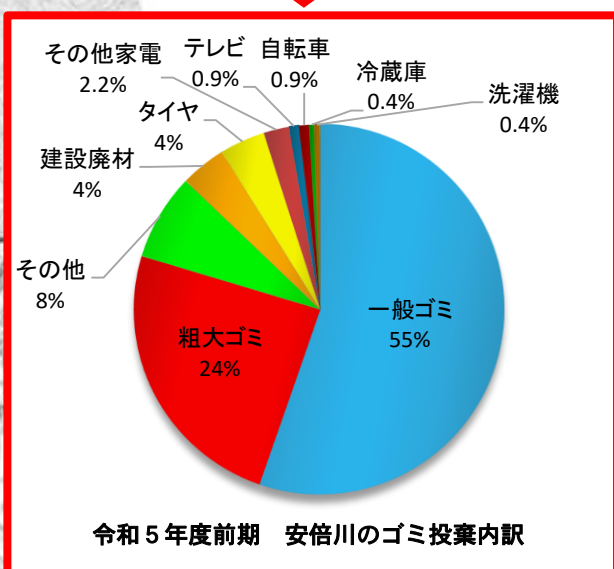

みんなの川を大切にしよう！

**不法投棄は犯罪です。**

美しい河川を維持するには皆さんの協力が必要です。

R5年度(前期) 安倍川のゴミ投棄月別数と動向

凡例  
 一般ゴミ (Blue cylinder)  
 粗大ゴミ (Red cylinder)  
 その他 (Yellow cylinder)

多発注意区間 (Yellow line)  
 多発警戒区間 (Pink line)