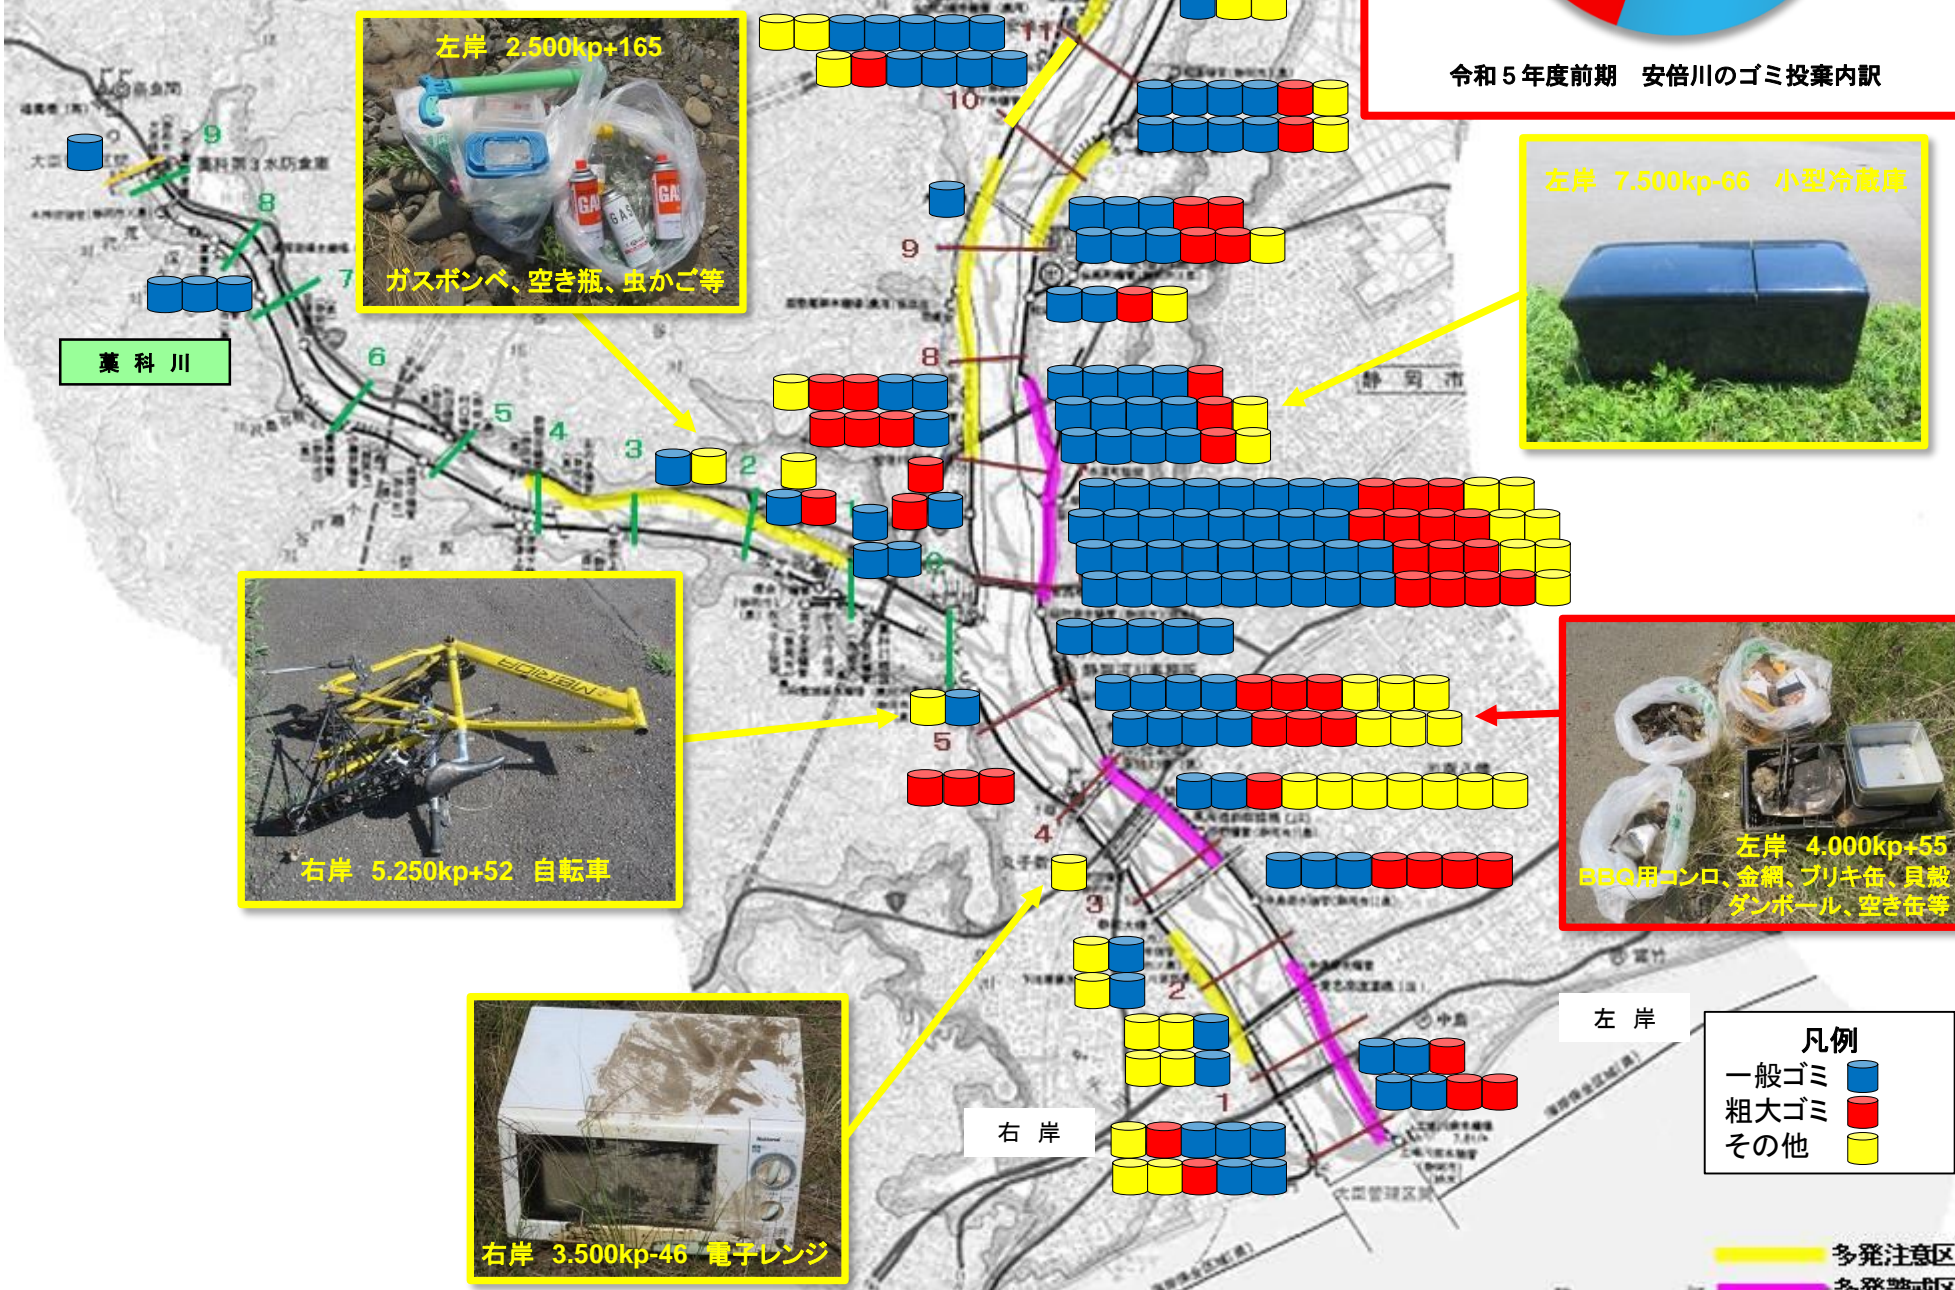

みんなの川を大切にしよう！

**不法投棄は犯罪です。**

美しい河川を維持するには皆さんの協力が必要です。

R5年度(前期) 安倍川のゴミ投棄月別数と動向

凡例  
 一般ゴミ (Blue cylinder)  
 粗大ゴミ (Red cylinder)  
 その他 (Yellow cylinder)

多発注意区間 (Yellow line)  
 多発警戒区間 (Pink line)