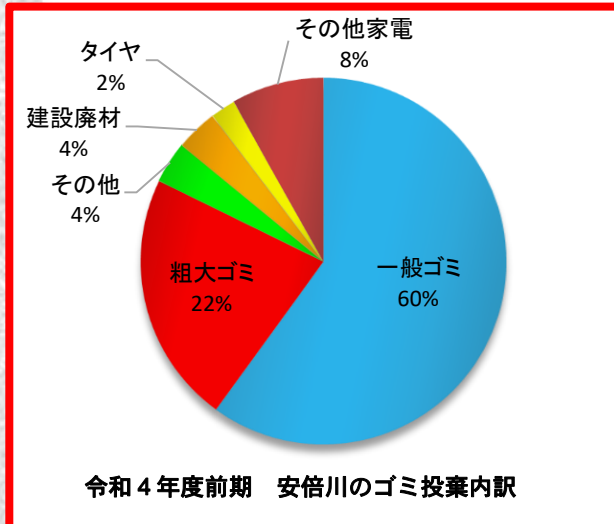

みんなの川を大切にしよう！

**不法投棄は犯罪です。**

美しい河川を維持するには皆さんの協力が必要です。

R5年度(前期) 安倍川のゴミ投棄月別数と動向

凡例  
 一般ゴミ (Blue cylinder)  
 粗大ゴミ (Red cylinder)  
 その他 (Yellow cylinder)

多発注意区間 (Yellow line)  
 多発警戒区間 (Pink line)