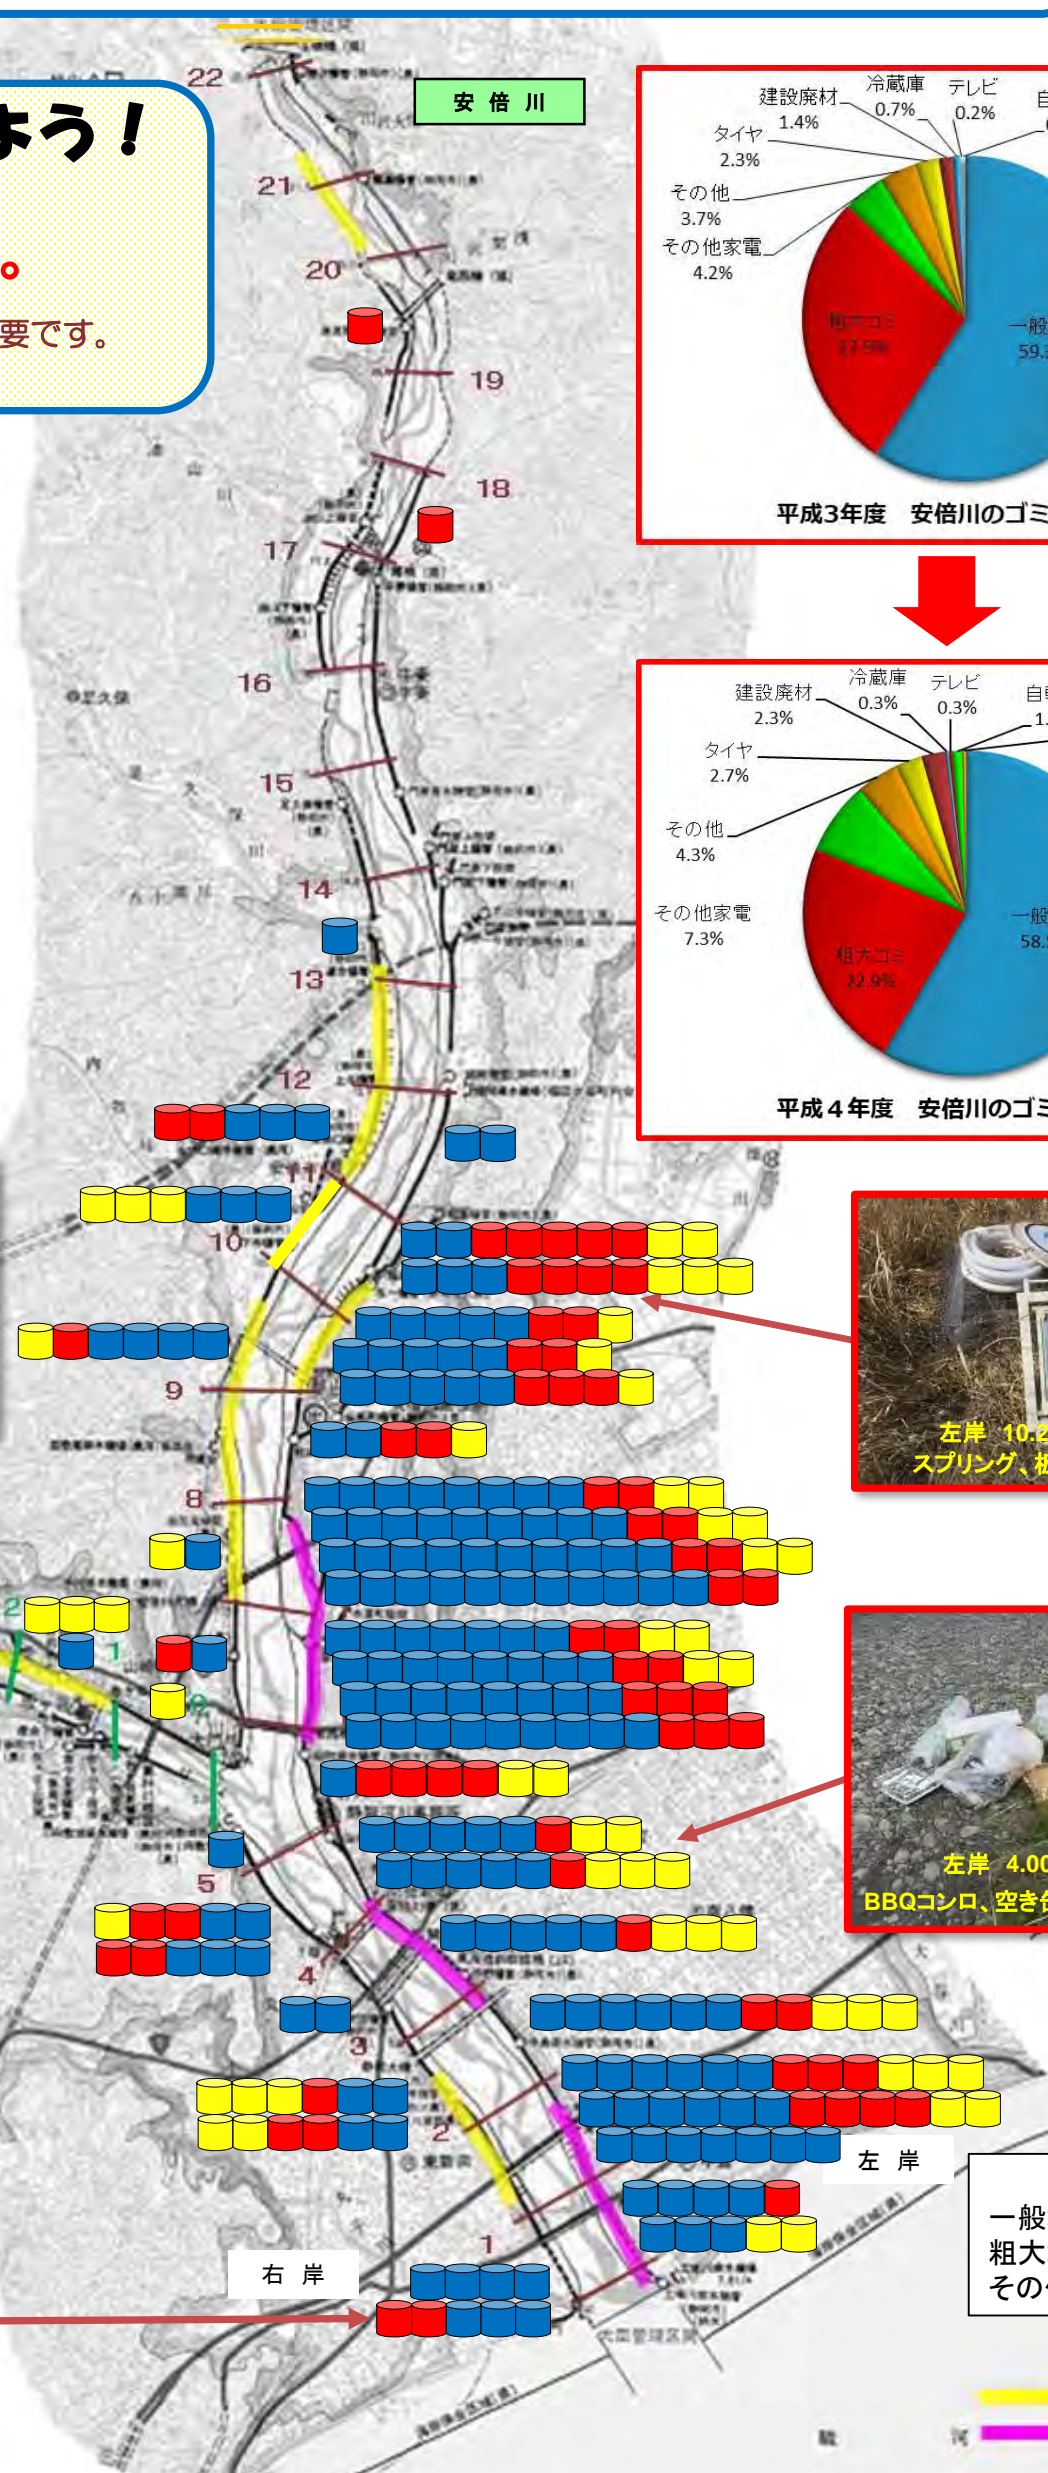

令和4年度 安倍川ゴミマップ (R4.4~R5.3)

みんなの川を大切にしよう!

不法投棄は犯罪です。

美しい河川を維持するには皆さんの協力が必要です。

R4年度安倍川のゴミ投棄月別数と動向(通年)

凡例
 一般ゴミ (Blue)
 粗大ゴミ (Red)
 その他 (Yellow)

多発注意区間 (Yellow line)
 多発警戒区間 (Pink line)