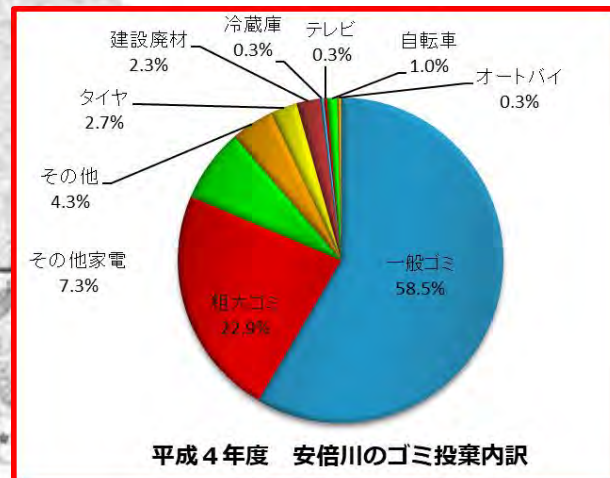

令和4年度 安倍川ゴミマップ (R4.4~R5.3)

みんなの川を大切にしよう!

不法投棄は犯罪です。

美しい河川を維持するには皆さんの協力が必要です。

R4年度安倍川のゴミ投棄月別数と動向(通年)

凡例
 一般ゴミ (Blue)
 粗大ゴミ (Red)
 その他 (Yellow)

多発注意区間 (Yellow line)
 多発警戒区間 (Pink line)