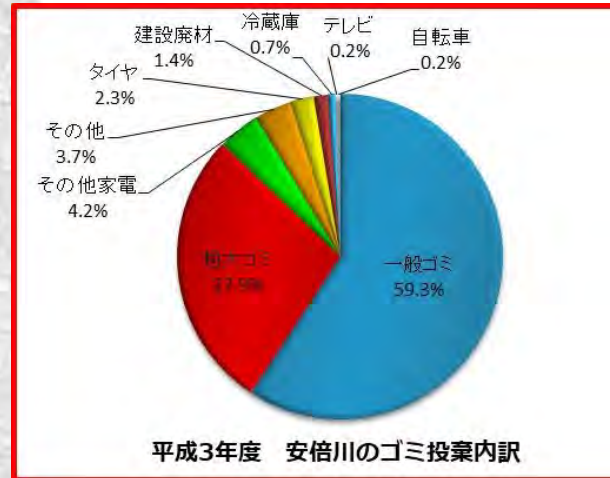

令和4年度 安倍川ゴミマップ (R4.4~R5.3)

みんなの川を大切にしよう!

不法投棄は犯罪です。

美しい河川を維持するには皆さんの協力が必要です。

R4年度安倍川のゴミ投棄月別数と動向(通年)

凡例
 一般ゴミ (Blue)
 粗大ゴミ (Red)
 その他 (Yellow)

多発注意区間 (Yellow line)
 多発警戒区間 (Pink line)