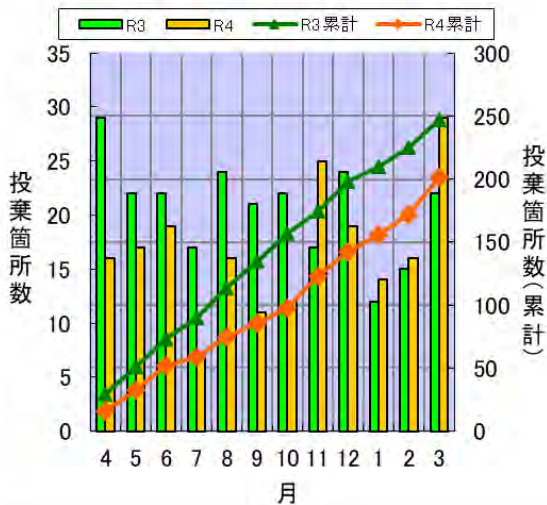

令和4年度 安倍川ゴミマップ (R4.4~R5.3)

みんなの川を大切にしよう!

不法投棄は犯罪です。

美しい河川を維持するには皆さんの協力が必要です。

R4年度安倍川のゴミ投棄月別数と動向(通年)

凡例
 一般ゴミ (Blue)
 粗大ゴミ (Red)
 その他 (Yellow)

多発注意区間 (Yellow line)
 多発警戒区間 (Pink line)