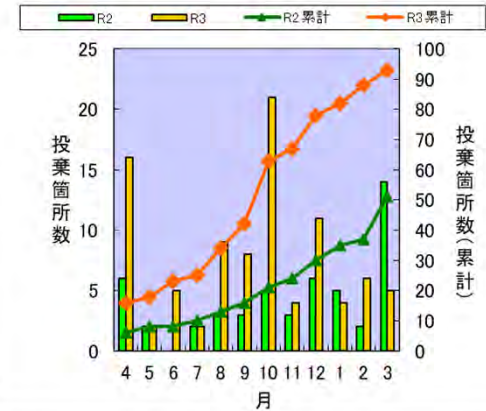

令和3年度 大井川ゴミマップ (R3.4~R4.3)

みんなの川を大切にしよう！

不法投棄は犯罪です。

美しい河川を維持するには皆さんの協力が必要です。

R3年度大井川のゴミ投棄月別数と動向(通年)

多発注意区間 (Yellow line)
多発警戒区間 (Pink line)