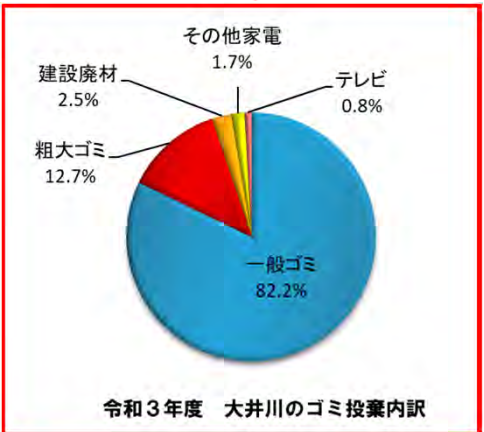

令和3年度 大井川ゴミマップ (R3.4~R4.3)

みんなの川を大切にしよう！

不法投棄は犯罪です。

美しい河川を維持するには皆さんの協力が必要です。

R3年度大井川のゴミ投棄月別数と動向(通年)

多発注意区間 (Yellow line)
多発警戒区間 (Pink line)