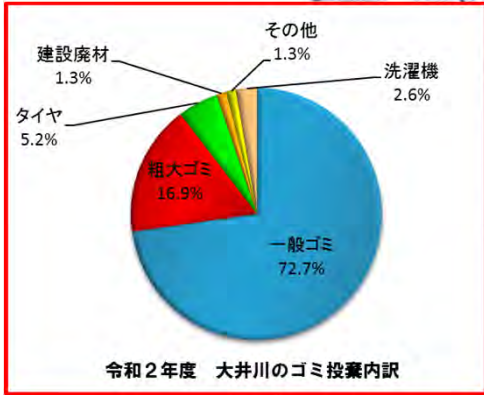

令和3年度 大井川ゴミマップ (R3.4~R4.3)

みんなの川を大切にしよう！

不法投棄は犯罪です。

美しい河川を維持するには皆さんの協力が必要です。

R3年度大井川のゴミ投棄月別数と動向(通年)

多発注意区間 (Yellow line)
多発警戒区間 (Pink line)