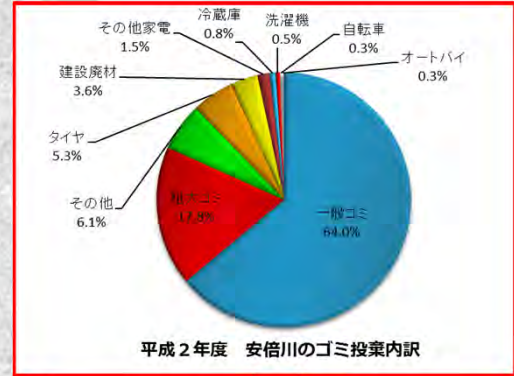

令和3年度 安倍川ゴミマップ (R3.4~R4.3)

みんなの川を大切にしよう！

不法投棄は犯罪です。

美しい河川を維持するには皆さんの協力が必要です。

R3年度安倍川のゴミ投棄月別数と動向(通年)

凡例
 一般ゴミ (Blue cylinder)
 粗大ゴミ (Red cylinder)
 その他 (Yellow cylinder)

多発注意区間 (Yellow line)
 多発警戒区間 (Purple line)