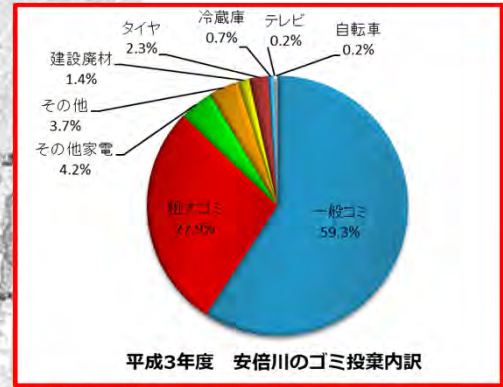

令和3年度 安倍川ゴミマップ (R3.4~R4.3)

みんなの川を大切にしよう！

不法投棄は犯罪です。

美しい河川を維持するには皆さんの協力が必要です。

R3年度安倍川のゴミ投棄月別数と動向(通年)

凡例
 一般ゴミ (Blue cylinder)
 粗大ゴミ (Red cylinder)
 その他 (Yellow cylinder)

多発注意区間 (Yellow line)
 多発警戒区間 (Purple line)