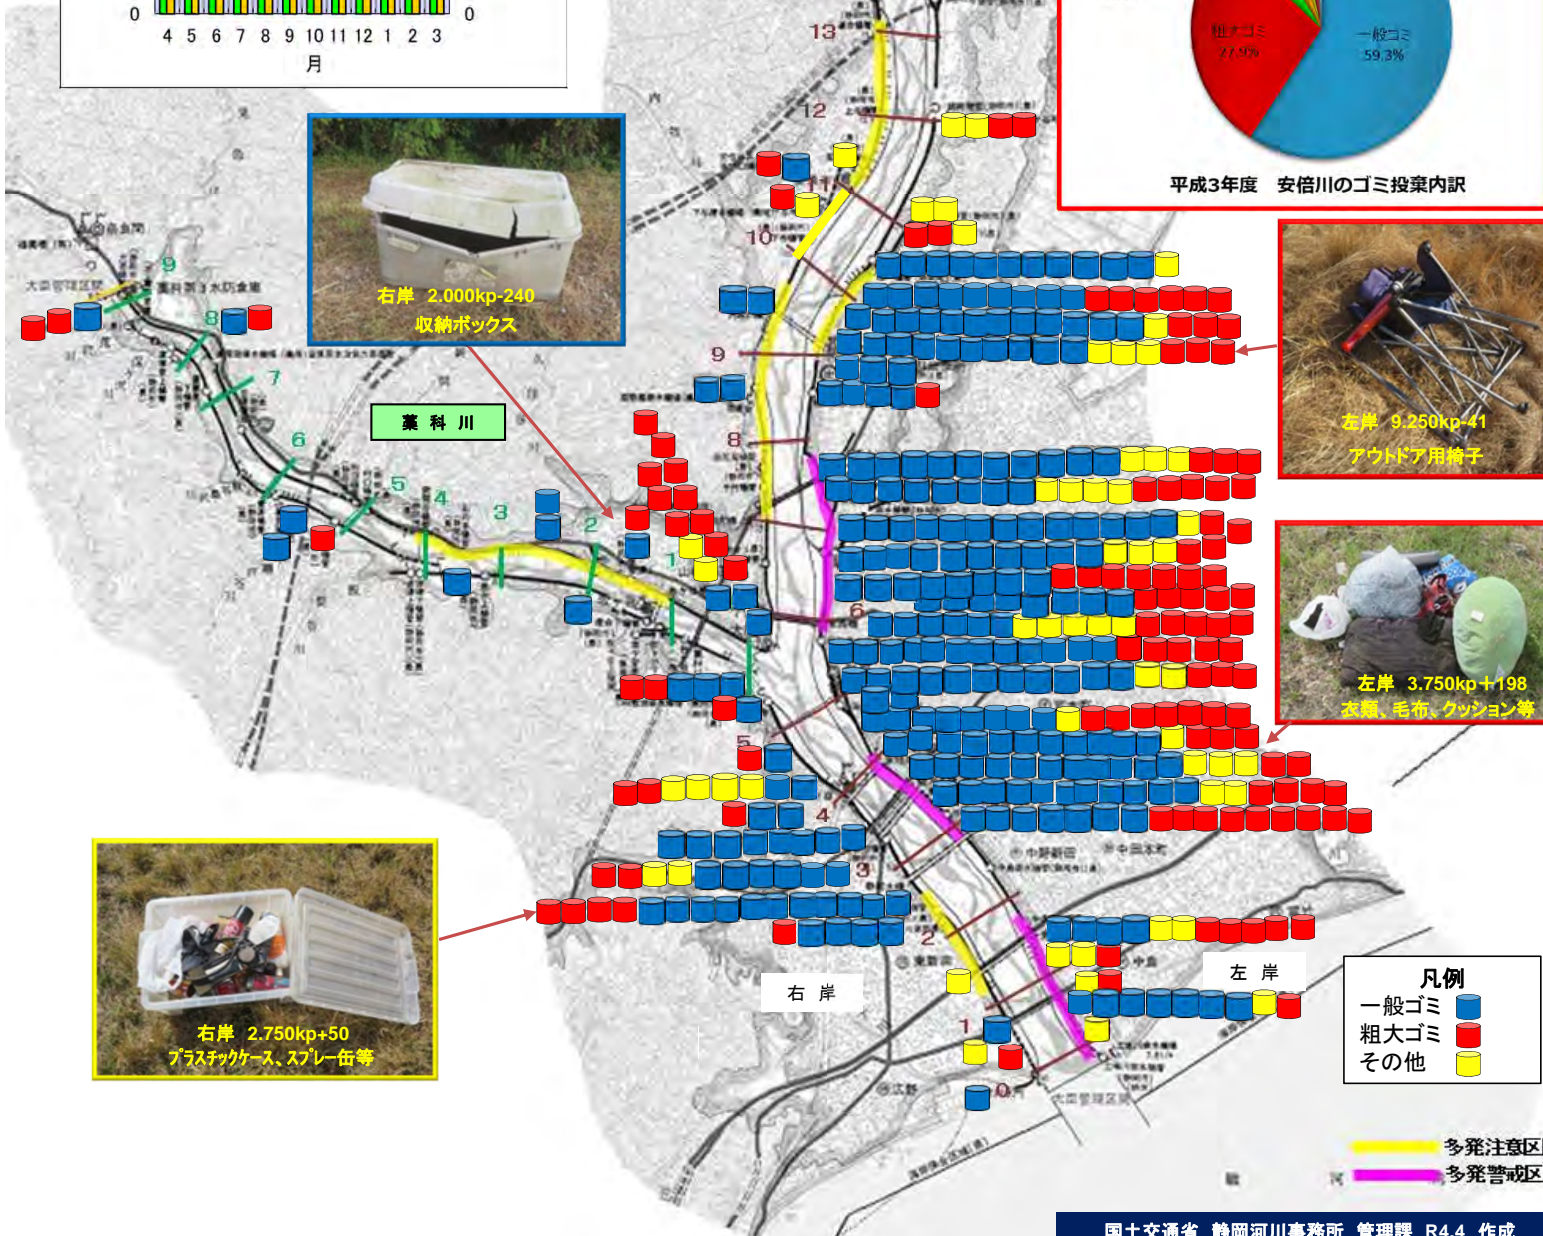

令和3年度 安倍川ゴミマップ (R3.4~R4.3)

みんなの川を大切にしよう！

不法投棄は犯罪です。

美しい河川を維持するには皆さんの協力が必要です。

R3年度安倍川のゴミ投棄月別数と動向(通年)

凡例
 一般ゴミ (Blue cylinder)
 粗大ゴミ (Red cylinder)
 その他 (Yellow cylinder)

多発注意区間 (Yellow line)
 多発警戒区間 (Purple line)