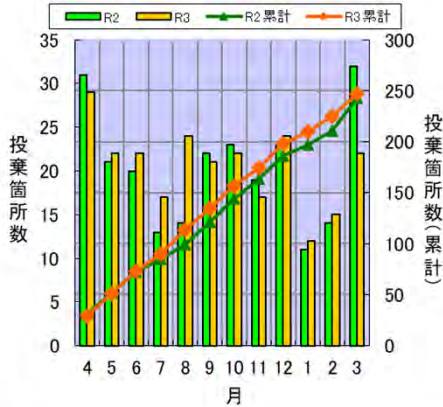

令和3年度 安倍川ゴミマップ (R3.4~R4.3)

みんなの川を大切にしよう！

不法投棄は犯罪です。

美しい河川を維持するには皆さんの協力が必要です。

R3年度安倍川のゴミ投棄月別数と動向(通年)

凡例
 一般ゴミ (Blue cylinder)
 粗大ゴミ (Red cylinder)
 その他 (Yellow cylinder)

多発注意区間 (Yellow line)
 多発警戒区間 (Purple line)