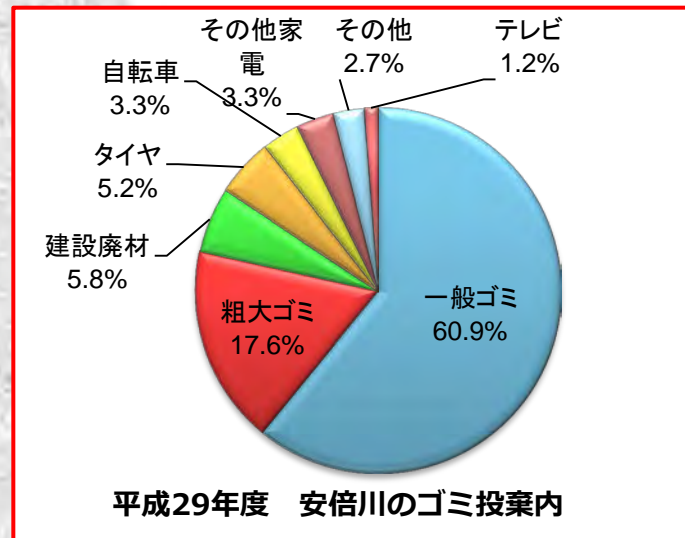

平成30年度 安倍川ゴミマップ (H30.4~H31.3)

みんなの川を大切にしよう！

不法投棄は犯罪です。

美しい河川を維持するには皆さんの協力が必要です。

H30年度 安倍川のゴミ投棄月別数と動向(通年)

凡例
 一般ゴミ (Blue circle)
 粗大ゴミ (Red circle)
 その他 (Yellow circle)

多発注意区間 (Yellow line)
 多発警戒区間 (Pink line)