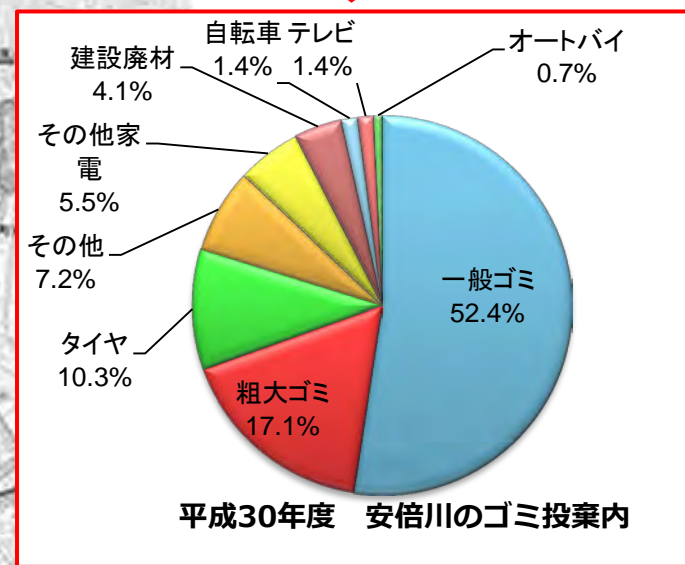

平成30年度 安倍川ゴミマップ (H30.4~H31.3)

みんなの川を大切にしよう！

不法投棄は犯罪です。

美しい河川を維持するには皆さんの協力が必要です。

H30年度 安倍川のゴミ投棄月別数と動向(通年)

凡例
 一般ゴミ (Blue circle)
 粗大ゴミ (Red circle)
 その他 (Yellow circle)

多発注意区間 (Yellow line)
 多発警戒区間 (Pink line)