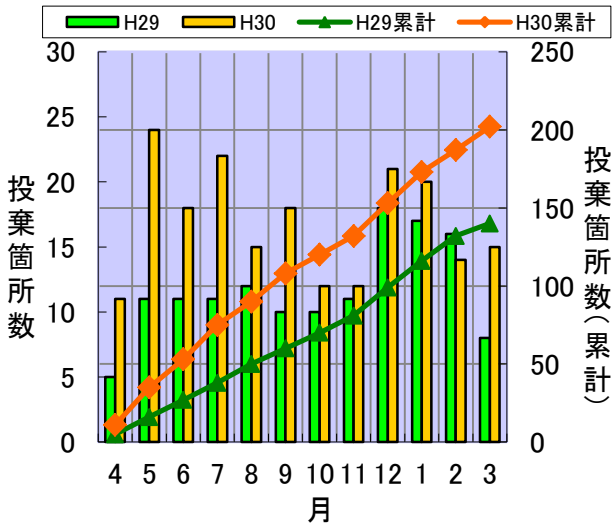

平成30年度 安倍川ゴミマップ (H30.4~H31.3)

みんなの川を大切にしよう！

不法投棄は犯罪です。

美しい河川を維持するには皆さんの協力が必要です。

H30年度 安倍川のゴミ投棄月別数と動向(通年)

凡例
 一般ゴミ (Blue circle)
 粗大ゴミ (Red circle)
 その他 (Yellow circle)

多発注意区間 (Yellow line)
 多発警戒区間 (Pink line)