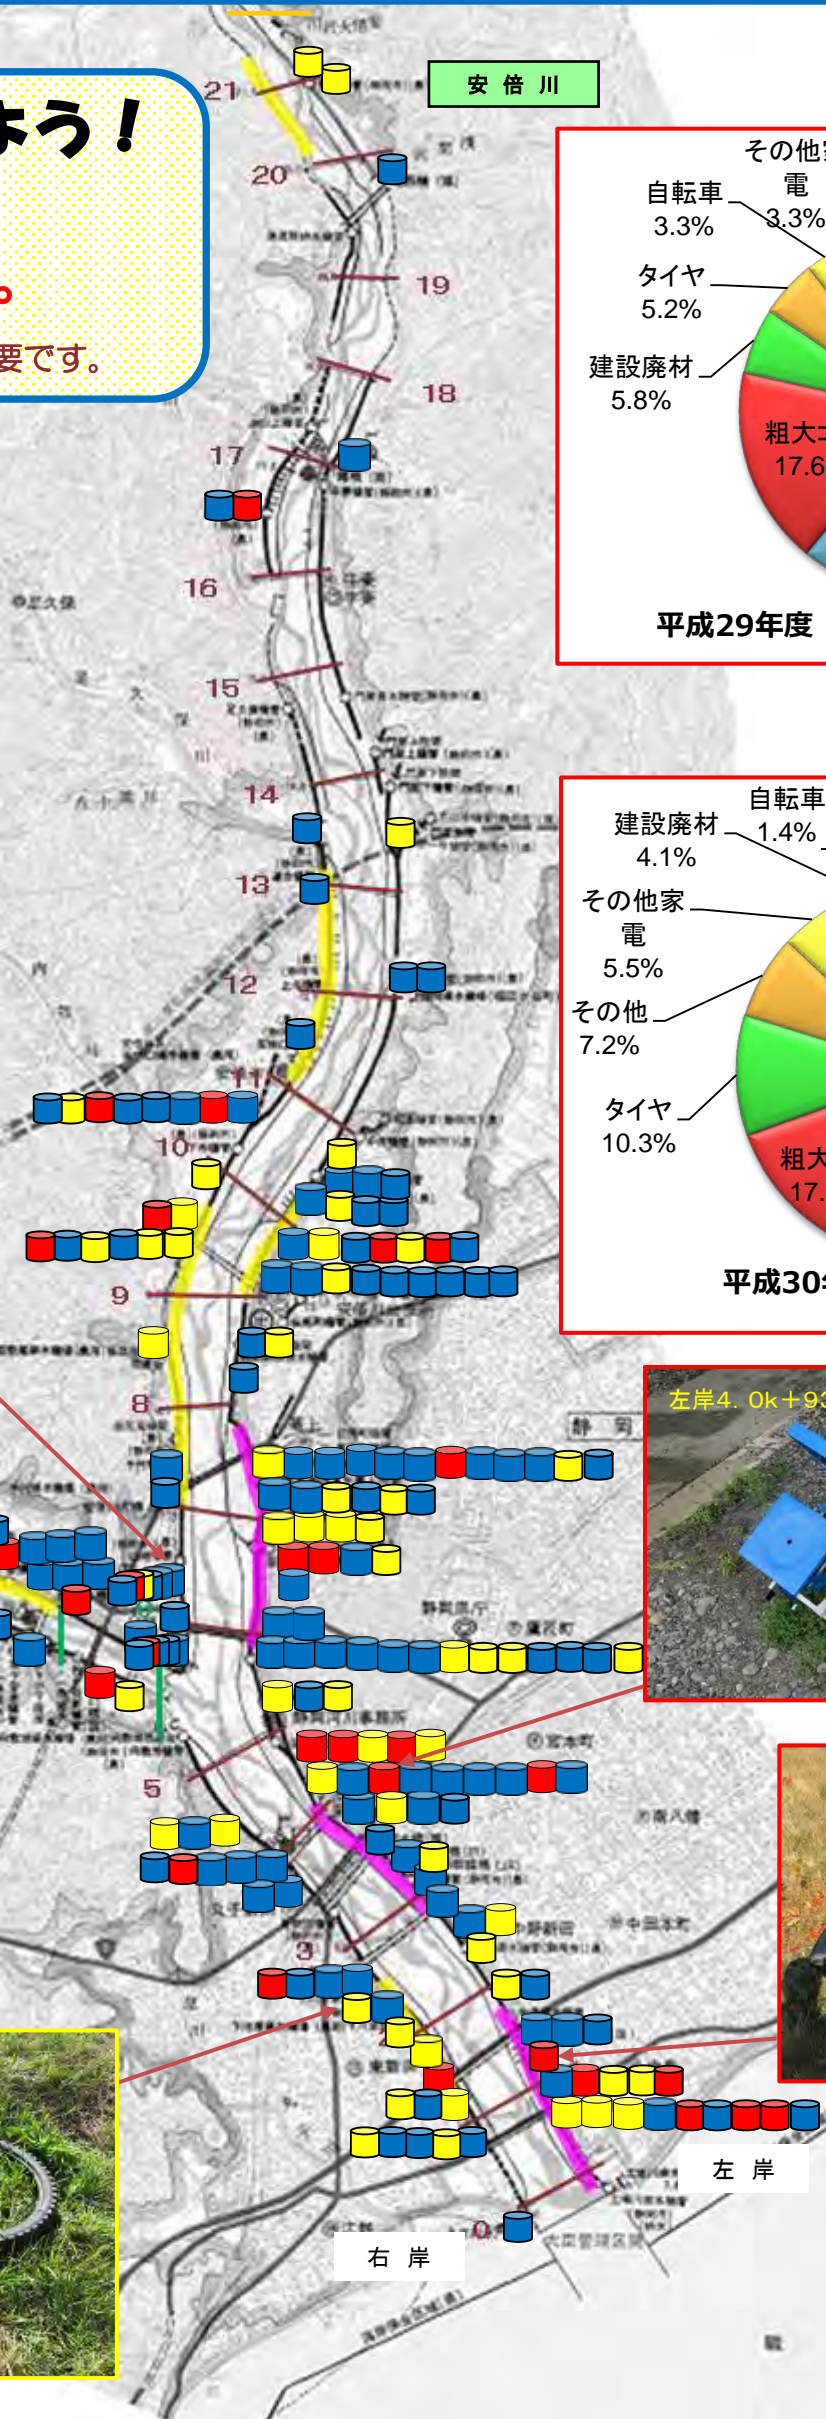

平成30年度 安倍川ゴミマップ (H30.4~H31.3)

みんなの川を大切にしよう！

不法投棄は犯罪です。

美しい河川を維持するには皆さんの協力が必要です。

H30年度 安倍川のゴミ投棄月別数と動向(通年)

凡例
 一般ゴミ (Blue circle)
 粗大ゴミ (Red circle)
 その他 (Yellow circle)

多発注意区間 (Yellow line)
 多発警戒区間 (Pink line)