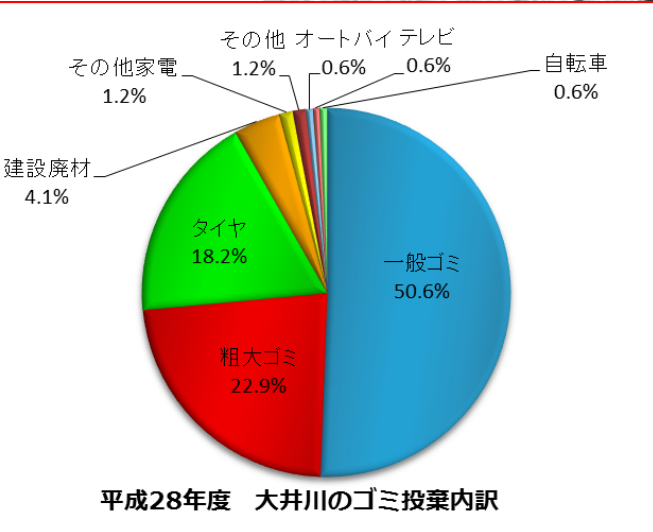

平成29年度 大井川ゴミマップ (H29.4~H30.3)

みんなの川を大切にしよう！
不法投棄は犯罪です。
 美しい河川を維持するには皆さんの協力が必要です。