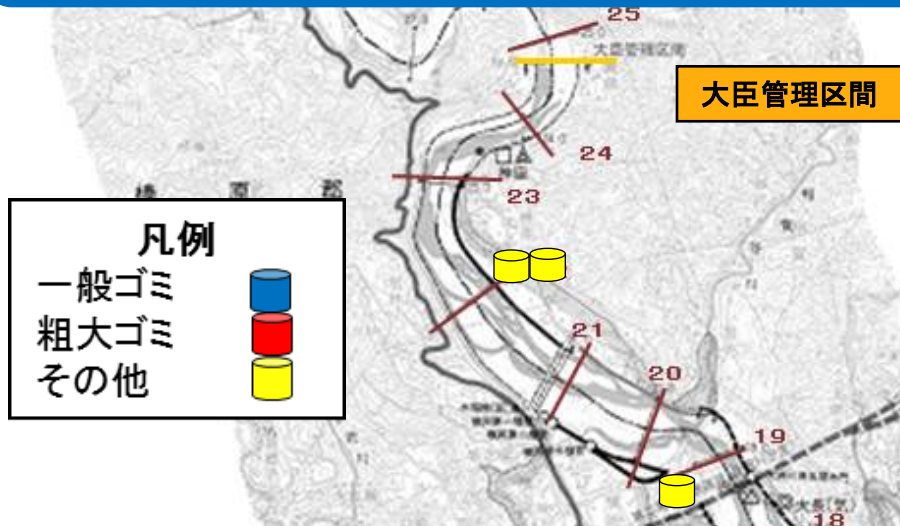

平成29年度 大井川ゴミマップ (H29.4~H30.3)

みんなの川を大切にしよう！
不法投棄は犯罪です。
 美しい河川を維持するには皆さんの協力が必要です。