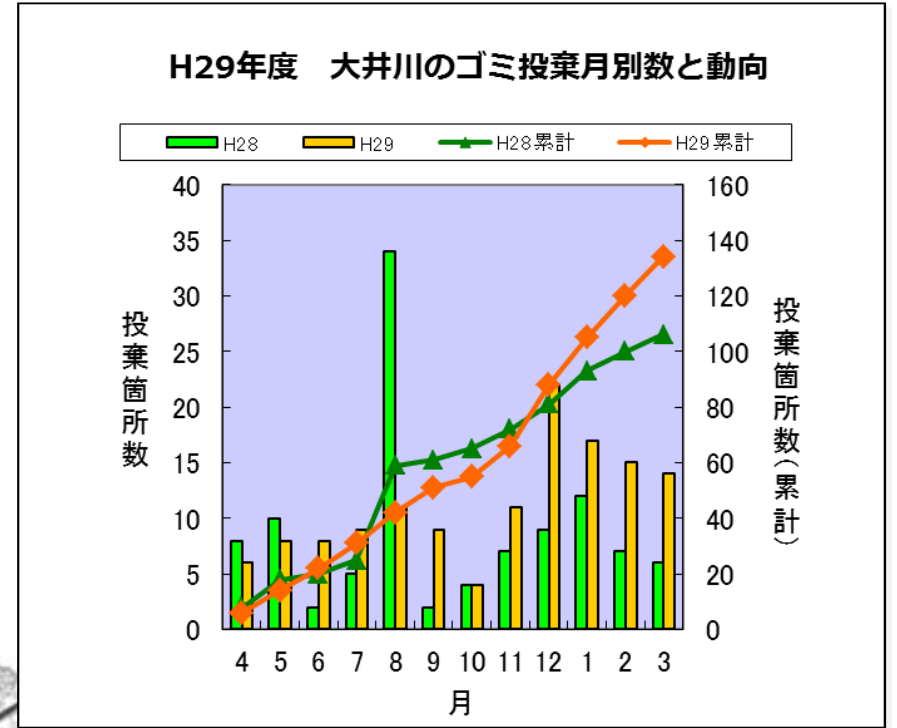

平成29年度 大井川ゴミマップ (H29.4~H30.3)

みんなの川を大切にしよう！
不法投棄は犯罪です。
 美しい河川を維持するには皆さんの協力が必要です。