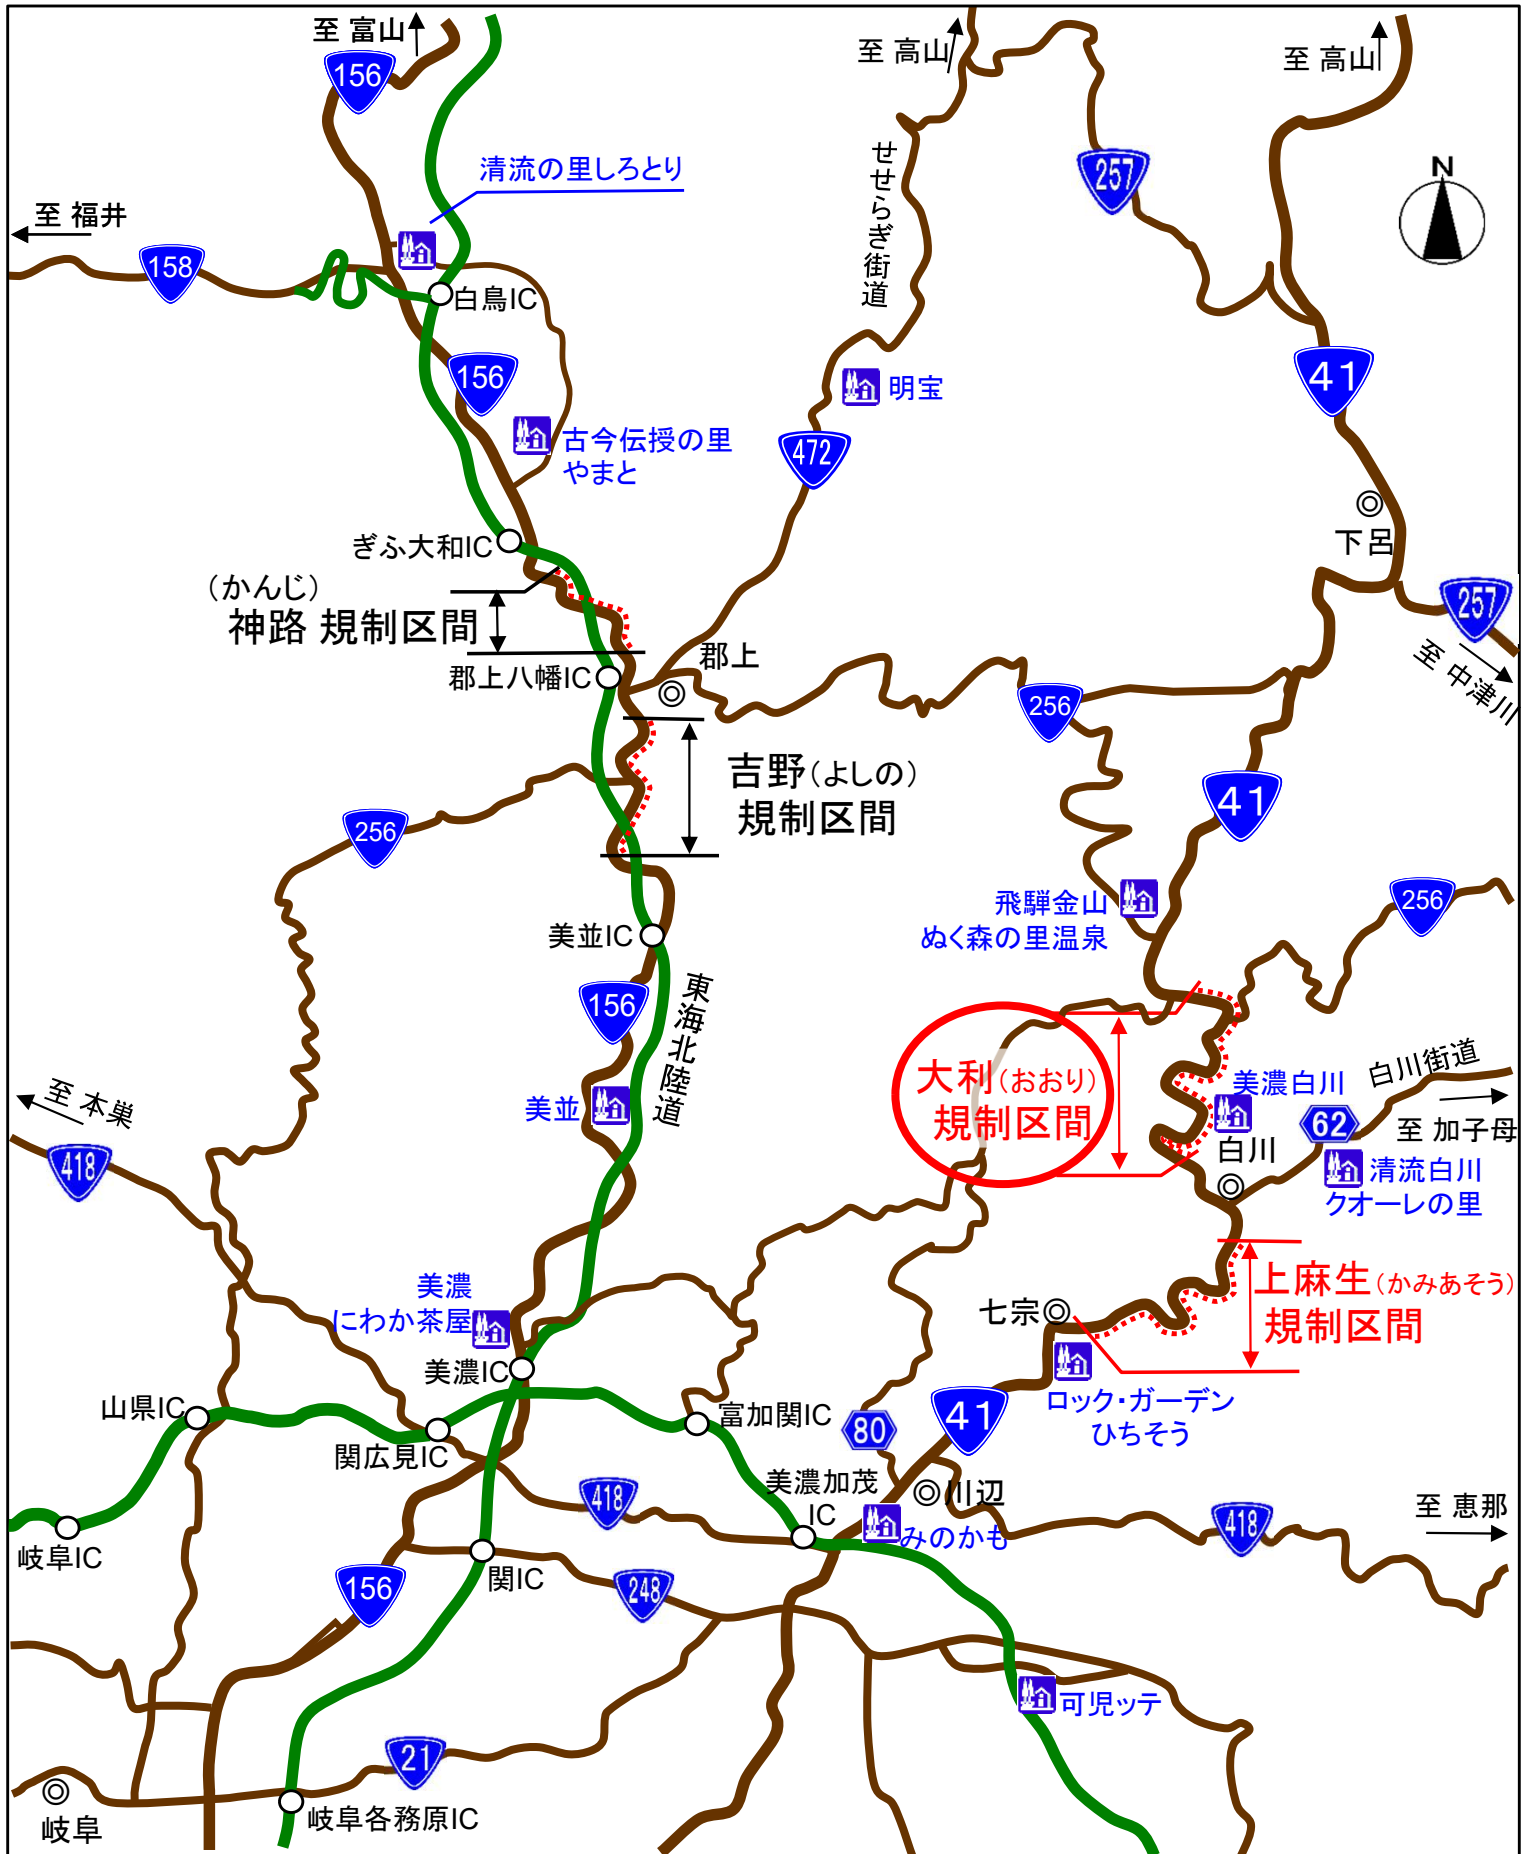

岐阜国道事務所管内の雨量規制区間

凡例	
	雨量規制区間
	通行止め見込み区間