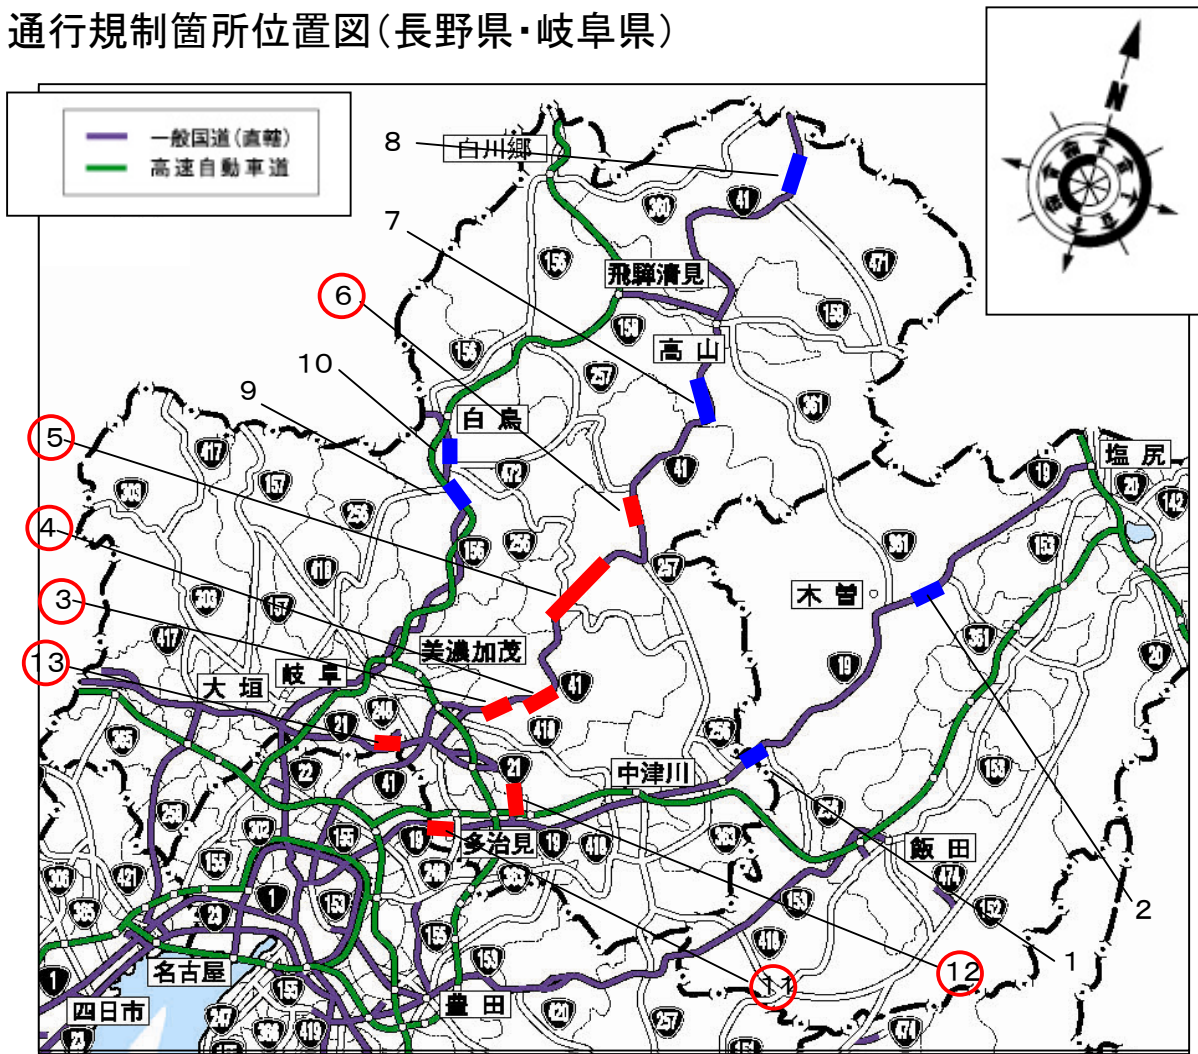

①通行止めの区間 約 12.5 km

岐阜県加茂郡白川町坂ノ東(69.1 k p)～岐阜県下呂市金山町井尻(81.6 k p)

③通行止めの区間 約 11.4 km

岐阜県加茂郡七宗町樫原(54.7 k p)～岐阜県加茂郡白川町河岐(66.1 k p)

また、次の区間では、通行止めを継続中です。

**【通行止め】**

①通行止めの区間 約12.5km

岐阜県加茂郡白川町坂ノ東(69.1kp)～岐阜県下呂市金山町井尻(81.6kp)

③通行止めの区間 約11.4km

岐阜県加茂郡七宗町檜原(54.7kp)～岐阜県加茂郡白川町河岐(66.1kp)

④通行止めの区間 上り：約7.1km 下り：約4.5km

上り：愛知県春日井市内津町(30.6kp)～岐阜県多治見市池田町(35.1kp)

下り：愛知県春日井市明智町(28.0kp)～岐阜県多治見市池田町(35.1kp)

⑥通行止めの区間

岐阜県可児郡御嵩町長岡(7.42kp)～岐阜県可児郡御嵩町次月(15.2kp)

⑦通行止めの区間 約0.9km

岐阜県加茂郡坂祝町勝山(32.5kp)～岐阜県各務原市鶉沼(33.4kp)

なお、通行止めの解除は、雨が止んだ後、パトロールにより道路の安全を確認をした後に行います。

3. 配布先

中部地方整備局記者クラブ

4. 問い合わせ先

国土交通省 中部地方整備局 道路部 交通対策課 課長 加納 行雄

TEL 052-953-8293

# 通行規制箇所位置図(長野県・岐阜県)

通行止め			番号	路線名	通行規制	地名	
開始	継続	解除					
			1	一般国道19号	賤母	岐阜県中津川市山口	～長野県木曾郡南木曾町吾妻
			2	一般国道19号	藪原	長野県木曾郡木祖村 大字藪原地内	
	○		3	一般国道41号	上麻生	岐阜県加茂郡七宗町檜原	～加茂郡白川町河岐
	○		4	一般国道41号	大利	岐阜県加茂郡白川町 坂ノ東	～下呂市金山町井尻
		○	5	一般国道41号	瀬戸	岐阜県下呂市金山町中切	～三原
		○	6	一般国道41号	東上田	岐阜県下呂市東上田 字栃洞	～東上田字小砂場
			7	一般国道41号	渚	岐阜県下呂市小坂町門坂	～高山市久々野町無数河
			8	一般国道41号	吉ヶ原	岐阜県飛騨市神岡町船津	～東茂住
			9	一般国道156号	吉野	岐阜県郡上市美並町 三戸字瀬上	～八幡町稲成
			10	一般国道156号	神路	岐阜県郡上市八幡町五町	～大和町神路
	○		11	一般国道19号		岐阜県多治見市富士見町	
	○		12	一般国道21号		岐阜県可児郡御嵩町長岡	～岐阜県可児郡御嵩町次月
	○		13	一般国道21号		岐阜県加茂郡坂祝町勝山	～岐阜県各務原市鷺沼