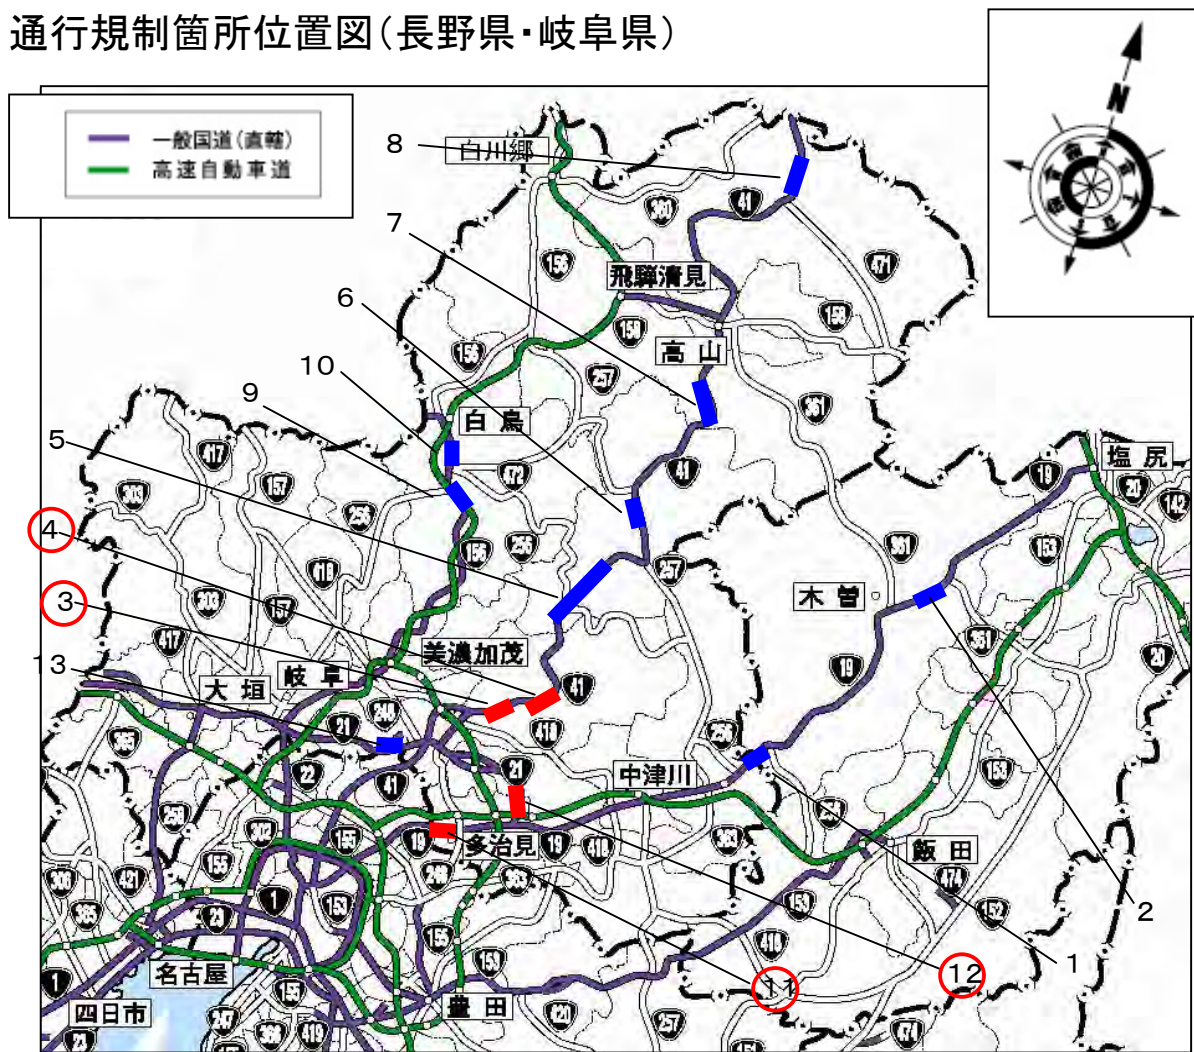

### 【通行止めの開始】

三重④ 一般国道 4 2 号 約 11.4 km

三重県尾鷲市南浦 (215.6 kp) ～ 熊野市飛鳥町字大又 (227.0 kp)

土砂崩れのため、通行止めを実施していましたが以下の箇所で通行止めを解除しました。

### 【通行止め解除】

岐阜⑪ 通行止めの区間 下り：約 4.5 km

下り：愛知県春日井市明智町 (28.0 kp) ～ 岐阜県多治見市池田町 (35.1 kp)

また、次の区間では、通行止めを継続中です。

# 通行規制箇所位置図(長野県・岐阜県)

通行止め			番号	路線名	通行規制	地名	
開始	継続	解除					
			1	一般国道19号	賤母	岐阜県中津川市山口	～長野県木曾郡南木曾町吾妻
			2	一般国道19号	藪原	長野県木曾郡木祖村 大字藪原地内	
	○		3	一般国道41号	上麻生	岐阜県加茂郡七宗町檜原	～加茂郡白川町河岐
	○		4	一般国道41号	大利	岐阜県加茂郡白川町 坂ノ東	～下呂市金山町井尻
			5	一般国道41号	瀬戸	岐阜県下呂市金山町中切	～三原
			6	一般国道41号	東上田	岐阜県下呂市東上田 字栃洞	～東上田字小砂場
			7	一般国道41号	渚	岐阜県下呂市小坂町門坂	～高山市久々野町無数河
			8	一般国道41号	吉ヶ原	岐阜県飛騨市神岡町船津	～東茂住
			9	一般国道156号	吉野	岐阜県郡上市美並町 三戸字瀬上	～八幡町稲成
			10	一般国道156号	神路	岐阜県郡上市八幡町五町	～大和町神路
	○		11	一般国道19号		岐阜県多治見市富士見町	※上り(名古屋方面)のみ規制
	○		12	一般国道21号		岐阜県可児郡御嵩町長岡	～岐阜県可児郡御嵩町次月
			13	一般国道21号		岐阜県加茂郡坂祝町勝山	～岐阜県各務原市鷺沼