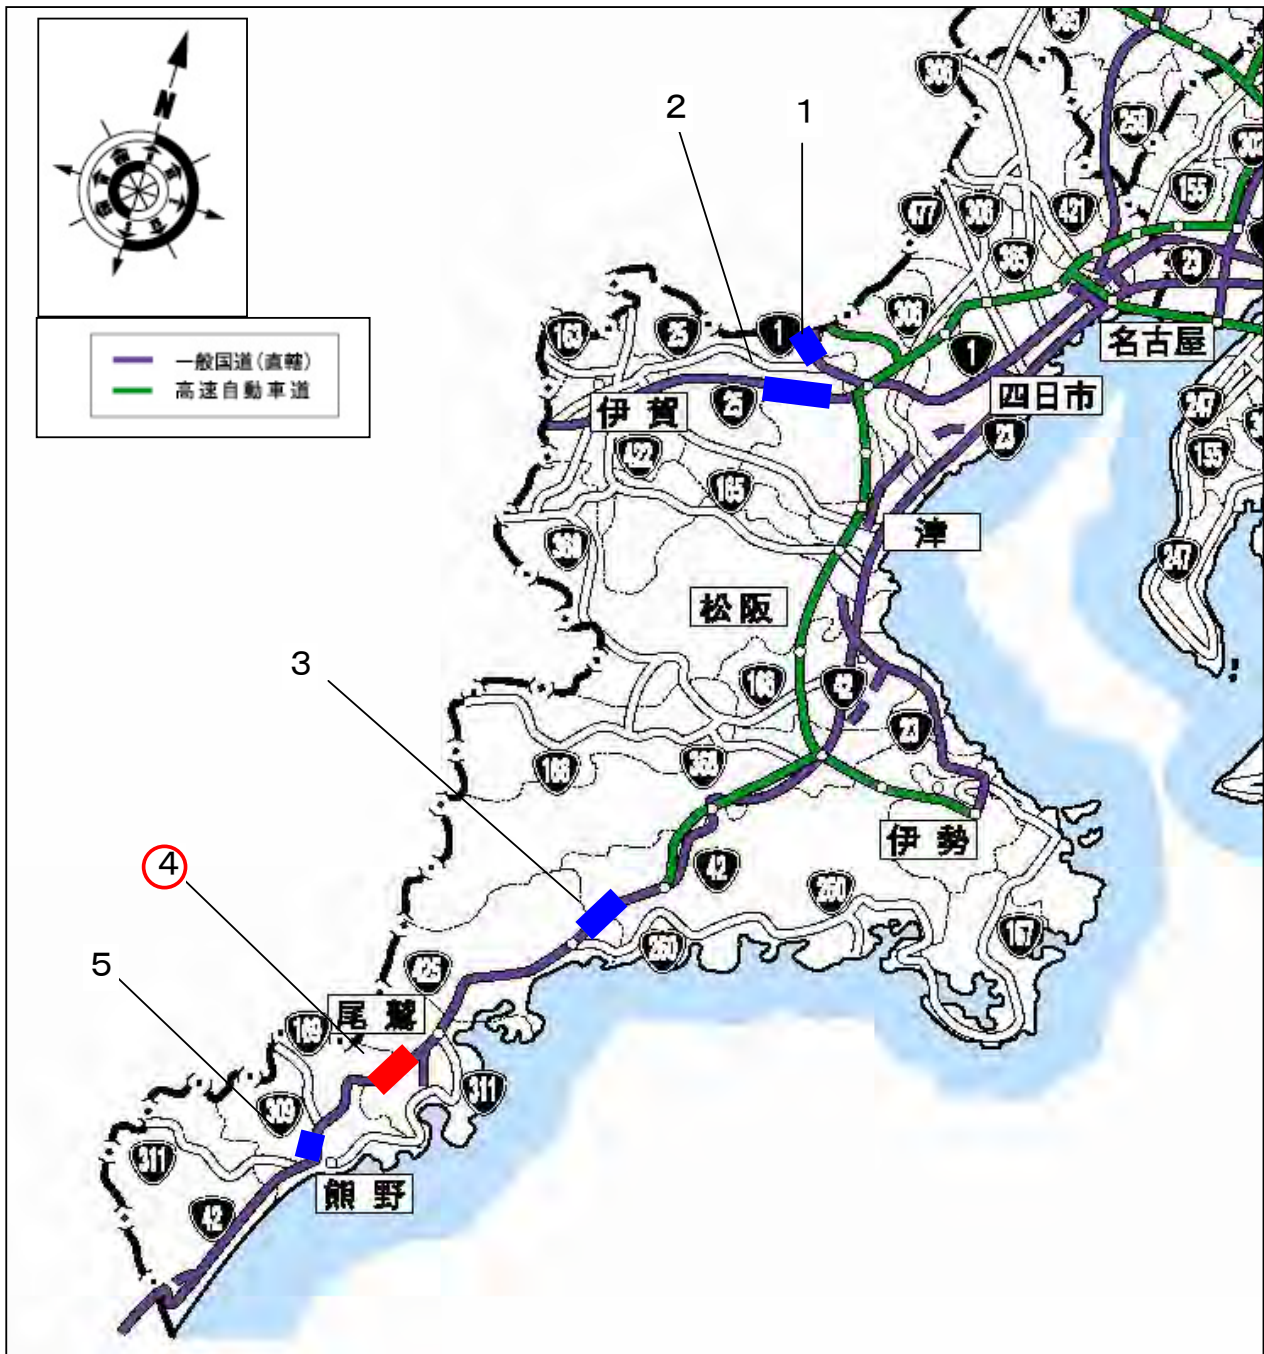

通行規制箇所位置図(三重県)

通行止め			番号	路線名	通行規制 区間名	地名	
開始	継続	解除					
			1	一般国道1号	坂下	三重県亀山市関町沓掛	～ 滋賀県甲賀市土山町山中
			2	一般国道25号	加太	三重県亀山市関町萩原	～ 伊賀市柘植町
			3	一般国道42号	荷坂	三重県度会郡大紀町河内	～ 北牟婁郡紀北町紀伊長島区東長島
○			4	一般国道42号	弓山	三重県尾鷲市南浦	～ 熊野市飛鳥町字大又
			5	一般国道42号	佐田坂	三重県熊野市飛鳥町字小阪	～ 大泊町字寺道