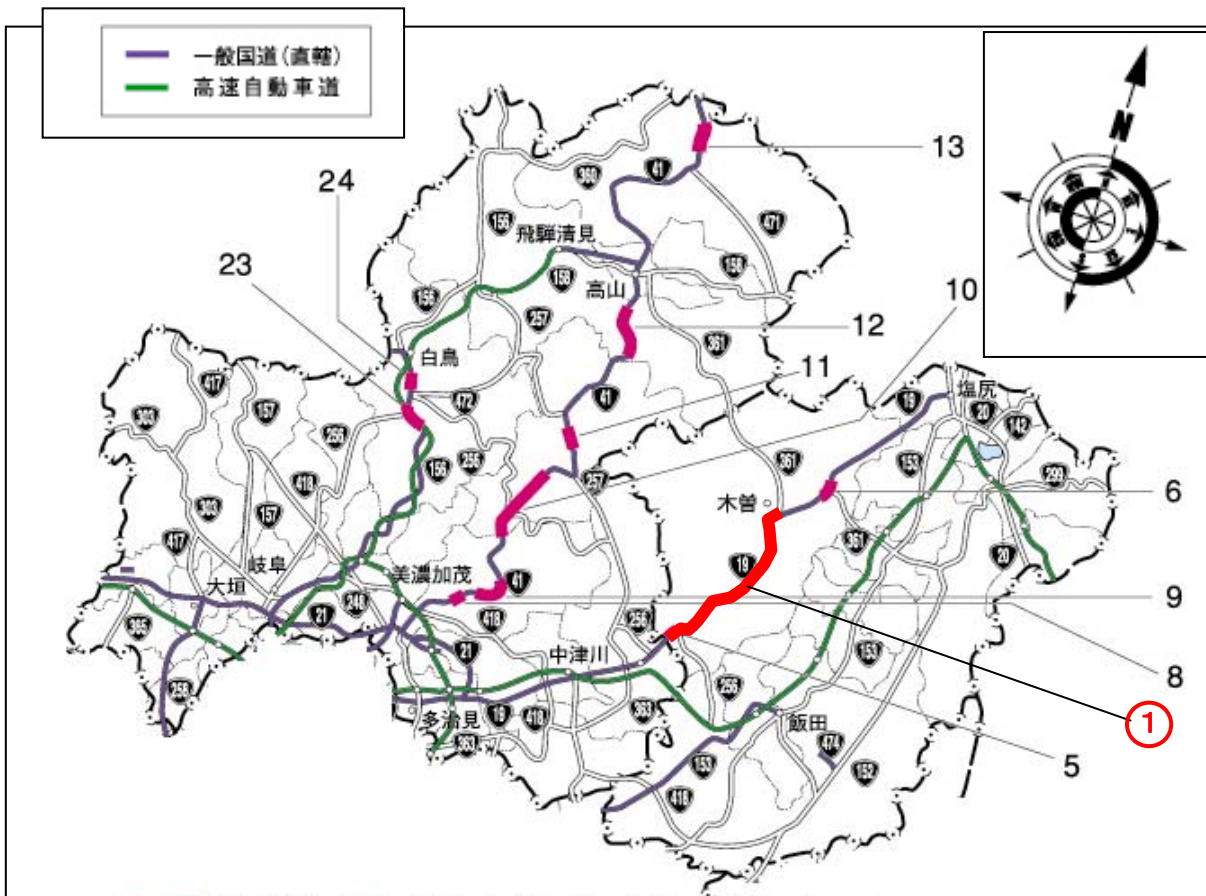

平成23年2月15日 2時00分
国土交通省 中部地方整備局
災 害 対 策 本 部

お 知 ら せ (第6報)

1. 件 名

【通行止めの解除<新規>】大雪による通行止め解除について
一般国道19号 下り線 木曾郡南木曾町吾妻から塩尻市大字奈良井

2. 内 容

【通行止めの解除<新規>】
平成23年2月15日2時00分現在、次の区間について、通行止めの解除しま
した。

一般国道19号 下り線 木曾郡南木曾町吾妻から塩尻市大字奈良井（鳥居トンネ
ル北）（99.7k p付近～155.0k p付近 55.3km）

3. 配布先

中部地方整備局記者クラブ

4. 問い合わせ先

国土交通省 中部地方整備局 道路部 交通対策課 課長 加納 行雄
TEL 052-953-8293

通行規制箇所位置図(長野県・岐阜県)

①は、下り線:通行止め解除
※上り線は解除済み

箇所	番号	路線名	通行規制 区間名	地名
○	1	一般国道19号	長野県木曾郡南木曾町五妻	～ 長野県塩尻市大字奈良井
	5	一般国道19号	賤母	岐阜県中津川市山口
	6	一般国道19号	藪原	長野県木曾郡木祖村大字藪原地内
	8	一般国道41号	上麻生	岐阜県加茂郡七宗町檜原
	9	一般国道41号	大利	岐阜県加茂郡白川町坂ノ東
	10	一般国道41号	瀬戸	岐阜県下呂市金山町中切
	11	一般国道41号	東上田	岐阜県下呂市東上田字栃洞
	12	一般国道41号	渚	岐阜県下呂市小坂町門坂
	13	一般国道41号	吉ヶ原	岐阜県飛騨市神岡町船津
	23	一般国道156号	吉野	岐阜県郡上市美並町三戸字瀬上
	24	一般国道156号	神路	岐阜県郡上市八幡町五町