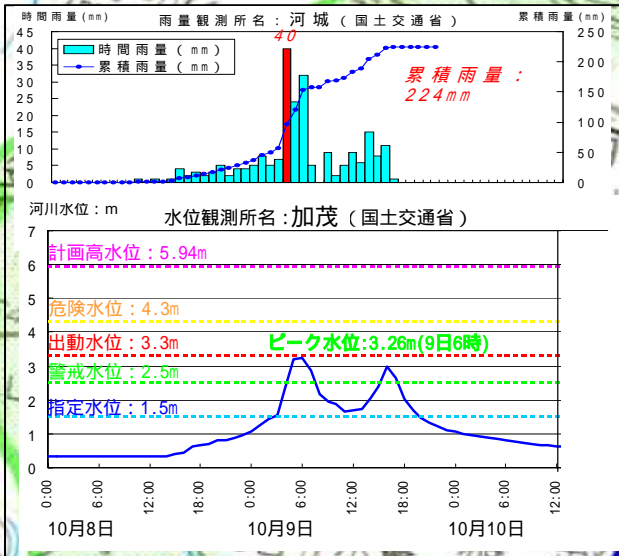

菊川水系菊川における出水状況

凡例

出動水位を超えた観測所

警戒水位を超えた観測所