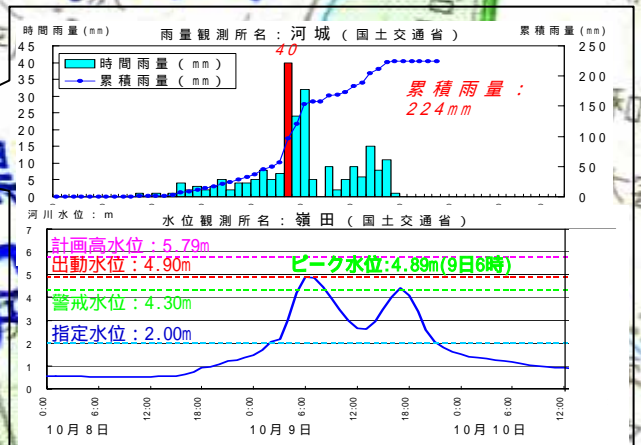

菊川水系菊川における出水状況

凡例

出動水位を超えた観測所

警戒水位を超えた観測所