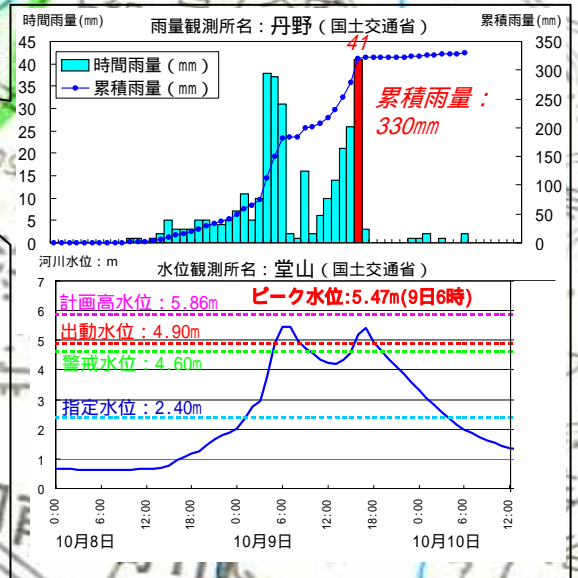

菊川水系菊川における出水状況

凡例

出動水位を超えた観測所

警戒水位を超えた観測所