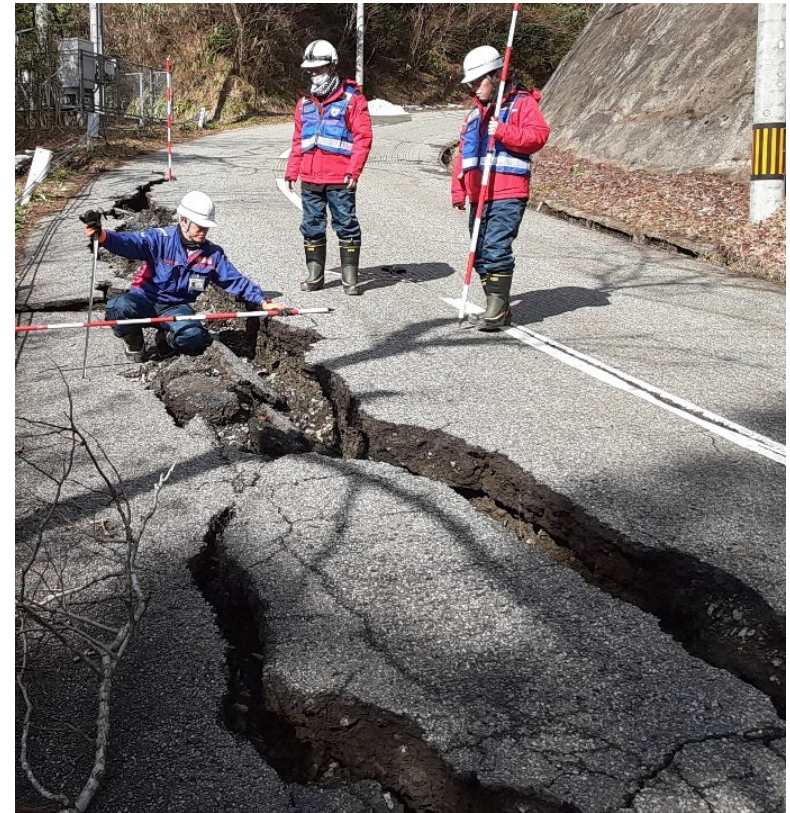

令和6年能登半島地震活動概要

本日（2月3日）の現地のTEC-FORCE（緊急災害対策派遣隊）の主な活動は以下のとおりです。

珠洲市(大谷川)の現地調査【河川班】

能登町内の現地調査【道路班】