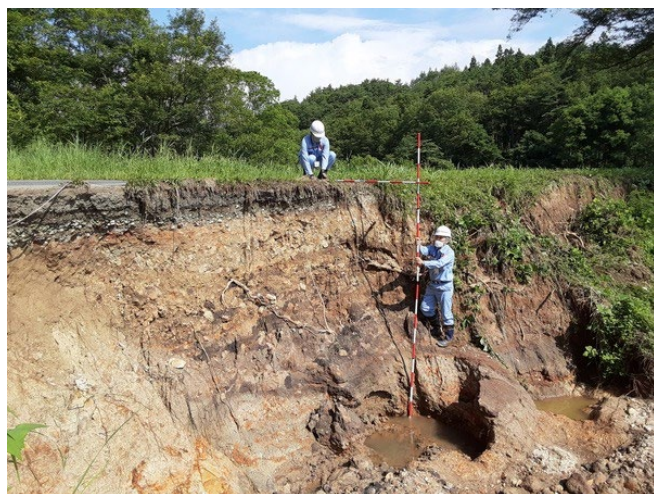

東北地方の大雨への災害復旧支援として、中部地方整備局は現地にて被災状況調査を行いました。

【飯豊町大字高峰】

【飯豊町大字高峰】

【川西町大字上小松】

【川西町大字上小松】