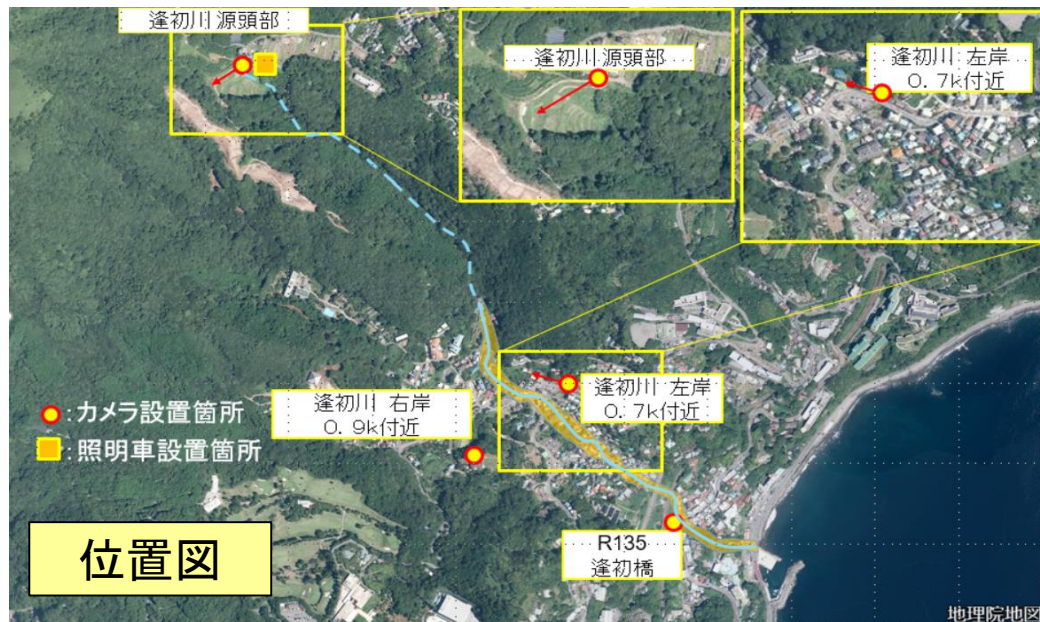

中部地方整備局が派遣したTEC-FORCE(緊急災害対策派遣隊)は、静岡県熱海市において、変状を監視するためのカメラを4箇所を設置しました。源頭部に設置したカメラ映像はYouTubeでリアルタイム配信をしています。

◆ 逢初川 源頭部
◆ 7月17日(土) 15:00

当該映像は中部地方整備局公式
YouTubeチャンネルにてライブ配信中。
https://www.youtube.com/channel/UC7ikdp2FGt_niPat3kAcDKA
(中部地方整備局公式チャンネル)

カメラ設置状況

中部地方整備局が派遣したTEC-FORCE(緊急災害対策派遣隊)応急対策班(建設機械)は、静岡県と打合せを行いました。また、リエゾンによる情報収集を継続しています。

リエゾン

現地調査

応急対策班による現地活動

熱海土木事務所との打合せ

収集情報の整理

照明車