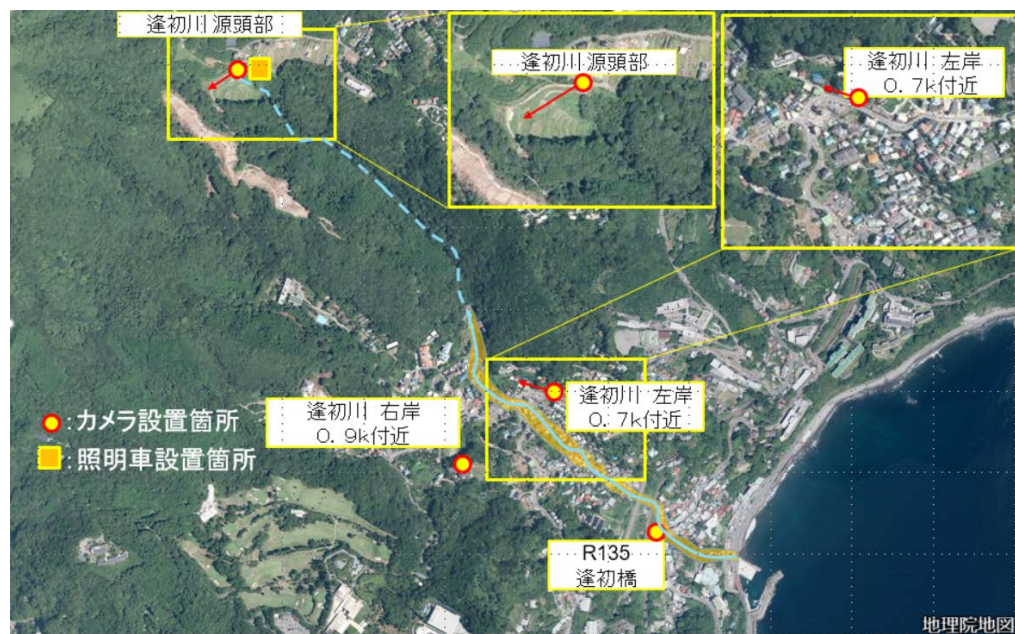

中部地方整備局が派遣したTEC-FORCE(緊急災害対策派遣隊)は、静岡県熱海市において、変状を監視するためのカメラを4箇所を設置しました。源頭部に設置したカメラ映像はYouTubeでリアルタイム配信をしています。

## 位置図

## カメラ設置状況

中部地方整備局が派遣したTEC-FORCE(緊急災害対策派遣隊)は、静岡県熱海市において、引き続き、ドローン調査班による現地調査、砂防調査班による打合せを行ったのに加え、道路調査班による現地調査を開始しました。

## 道路調査班による現地調査

立ち入り禁止区域の現地確認の様子