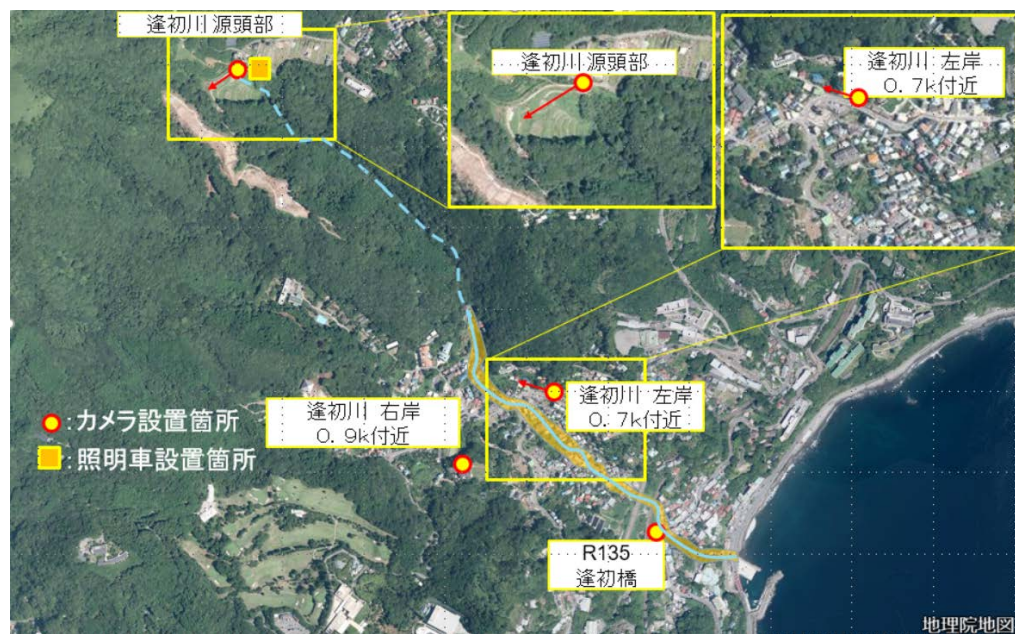

中部地方整備局が派遣したTEC-FORCE(緊急災害対策派遣隊)は、静岡県熱海市において、変状を監視するためのカメラを4箇所を設置しました。源頭部に設置したカメラ映像はYouTubeでリアルタイム配信をしています。

位置図

源頭部カメラ LIVE映像

源頭部 7月8日15:51頃

当該映像は中部地方整備局公式
YouTubeチャンネルにてライブ配信中。

https://www.youtube.com/channel/UC7ikdp2FGt_niPat3kAcDKA
(中部地方整備局公式チャンネル)

カメラ設置状況

逢初川右岸0.9k付近

逢初川左岸0.7k付近

R135逢初橋

国土交通大臣による活動視察がありました。中部地方整備局が派遣したTEC-FORCE(緊急災害対策派遣隊)は、静岡県熱海市において、砂防調査班による被災箇所の調査結果のとりまとめ、また応急対策班は長期化に備え監視カメラの電源状況調査などを行いました。

国土交通大臣による活動視察

熱海土木事務所にて隊員への激励

応急対策班による現地調査

衛星通信車による映像配信の確認

砂防調査班による調査結果とりまとめ

被災箇所の調査結果とりまとめ

道路調査班による打合せ

熱海土木事務所にて打合せ