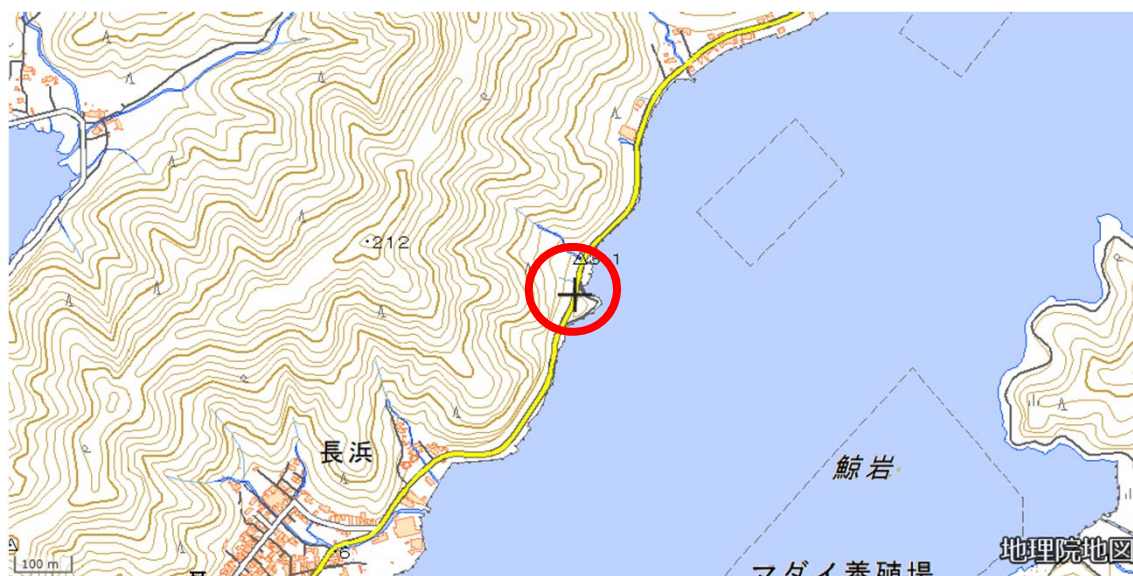

冠水想定箇所 説明表			
管理番号	箇所名称	アンダーパス等名称	種別
三重県-02-173	須賀利港相賀停車場線	—	一般県道

住所					
県名	市町村	字丁目	番地		
三重県	紀北町	引本浦	—		
管理者		警察署		消防署	
名称	尾鷲建設事務所	名称	尾鷲警察署	名称	海山消防署
TEL	0597(23)3539	TEL	0597(25)0110	TEL	0597(33)1119

備考

位置図

この地図は、国土地理院の標準地図を使用しています

起点側

終点側