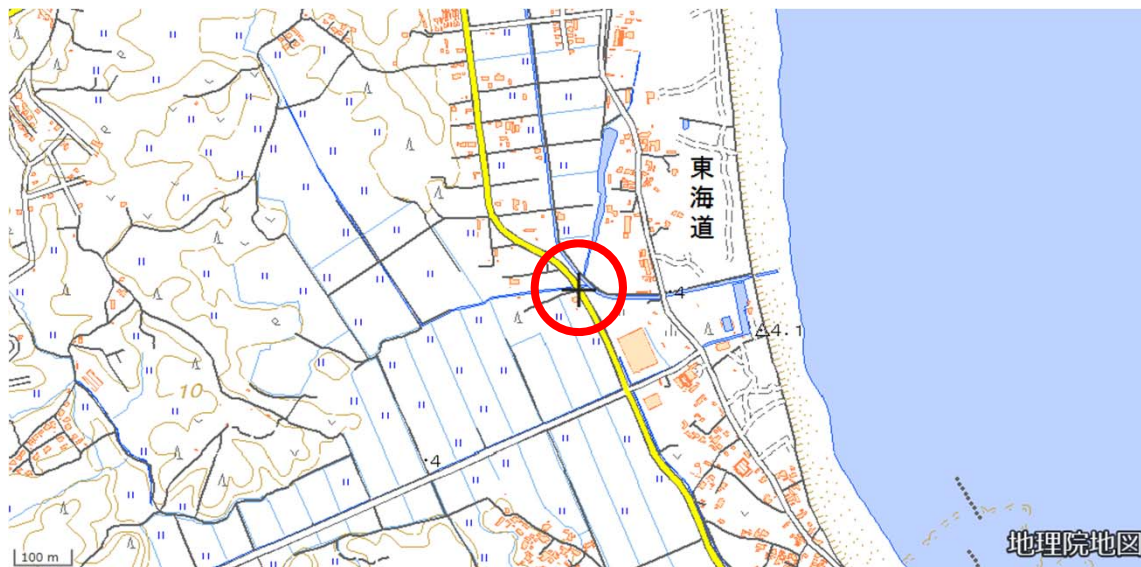

冠水想定箇所 説明表			
管理番号	箇所名称	アンダーパス等名称	種別
三重県-02-155	磯部大王自転車道線	—	一般県道

住所					
県名	市町村	字丁目	番地		
三重県	志摩市	阿児町甲賀	54付近		
管理者		警察署		消防署	
名称	志摩建設事務所	名称	鳥羽警察署	名称	志摩広域消防組合消防本部
TEL	0599(43)9626	TEL	0599(25)0110	TEL	0599(43)1418

備考

位置図

この地図は、国土地理院の標準地図を使用しています

起点側

終点側