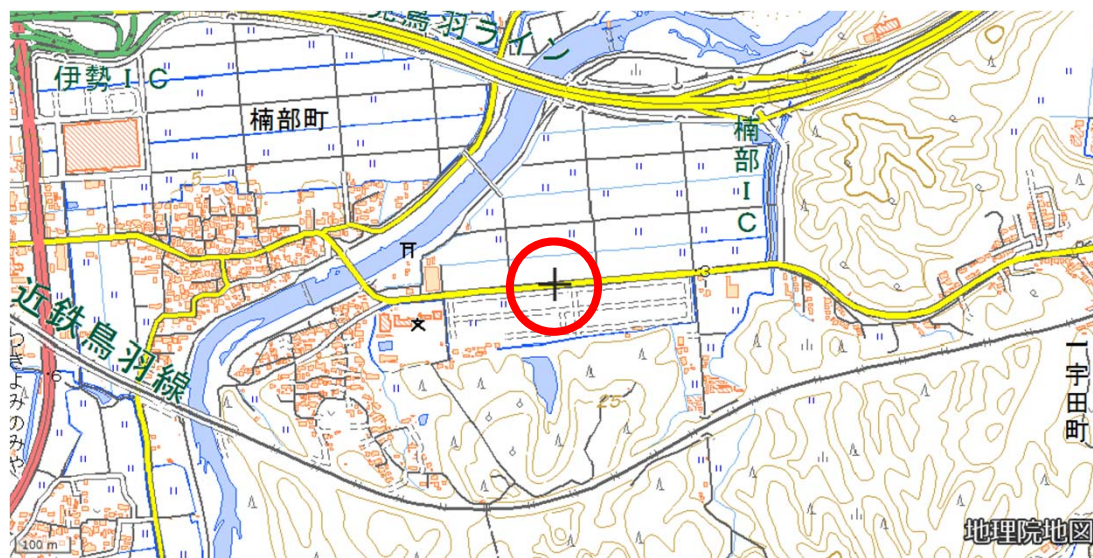

冠水想定箇所 説明表

管理番号	箇所名称		アンダーパス等名称	種別	
三重県-02-122	鳥羽松阪線		—	主要地方道	
住所					
県名	市町村	字丁目	番地		
三重県		楠部町	2484番地付近		
管理者		警察署	消防署		
名称	伊勢建設事務所	名称	伊勢警察署	名称	伊勢消防署
TEL	0596(27)5205	TEL	0596(20)0110	TEL	0596(25)1262
備考					

位置図

この地図は、国土地理院の標準地図を使用しています

起点側

終点側