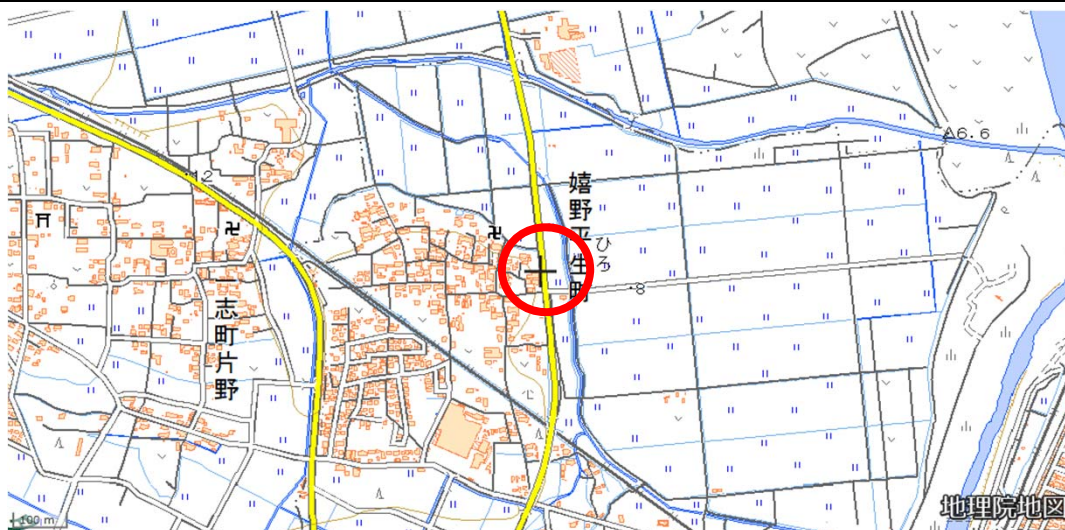

冠水想定箇所 説明表

管理番号	箇所名称		アンダーパス等名称	種別	
三重県-02-116	松阪久居線		—	一般県道	
住所					
県名	市町村	字丁目	番地		
三重県	松阪市	嬉野平生町	736番地地内		
管理者		警察署	消防署		
名称	松阪建設事務所	名称	松阪警察署	名称	松阪地区広域消防組合消防本部
TEL	0598(50)0579	TEL	0598(53)0110	TEL	0598(21)9976

備考

位置図

この地図は、国土地理院の標準地図を使用しています

起点側

終点側