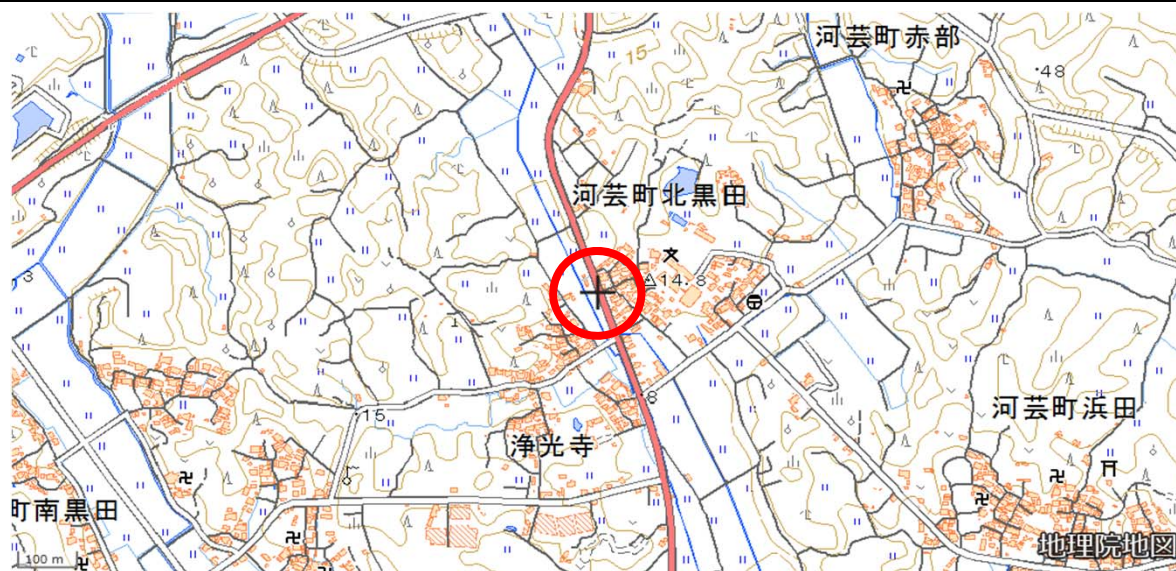

冠水想定箇所 説明表			
管理番号	箇所名称	アンダーパス等名称	種別
三重県-02-113	306号	—	一般国道

住所					
県名	市町村	字丁目	番地		
三重県	津市	河芸町北黒田	334-5付近		
管理者		警察署		消防署	
名称	津建設事務所	名称	津警察署	名称	津市消防本部
TEL	059(223)5215	TEL	059(213)0110	TEL	059(254)0355

備考

位置図

この地図は、国土地理院の標準地図を使用しています

起点側

終点側