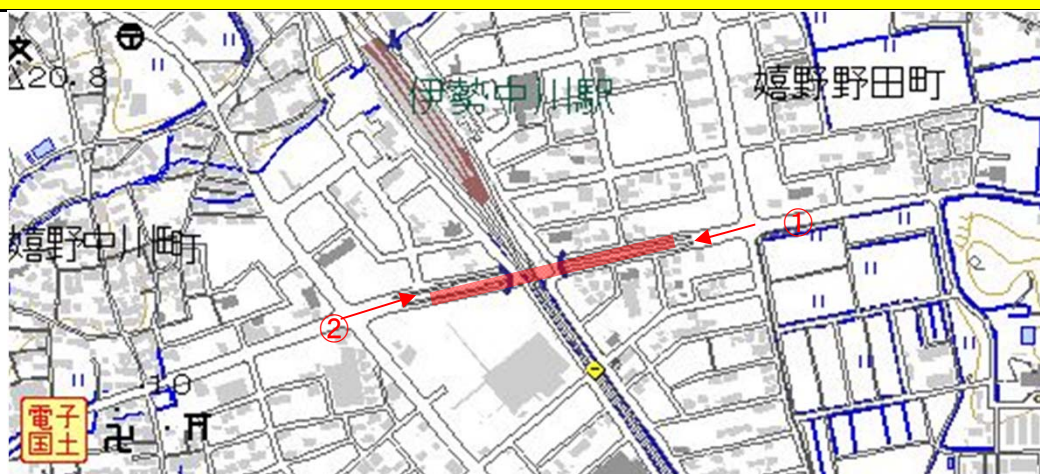

冠水想定箇所 説明表

管理番号	箇所名称	アンダーパス等名称	種別
三重県-02-060	(一)嬉野津線	近鉄アンダーパス	県道

住所

都道府県名	市町村	字丁目	番地
三重県	松阪市	嬉野中川町	308番地付近

管理者

警察署

消防署

名称	松阪建設事務所	名称	松阪警察署	名称	松阪地区広域消防組合 消防本部
TEL	0598(50)0579	TEL	0598(53)0110	TEL	0598(21)9976

備考

位置図

①起点

②終点