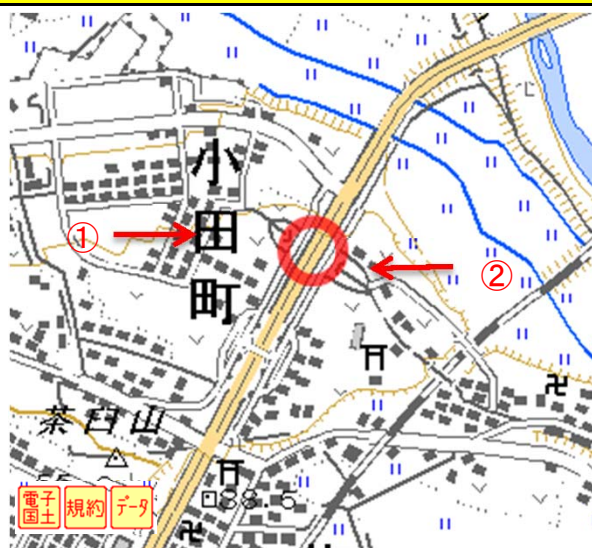

冠水想定箇所 説明表

管理番号	箇所名称	アンダーパス等名称	種別
三重県-02-036	(市)小田92号線	小田(テクノタウン小田南方)	市道

住所

都道府県名	市町村	字丁目	番地
三重県	鈴鹿市	小田町字杉下道	950番地2付近

管理者

警察署

消防署

名称	鈴鹿市	名称	鈴鹿警察署	名称	鈴鹿市消防本部
TEL	059(382)1100	TEL	059(380)0110	TEL	059(382)9158

備考

位置図

写真①

写真②