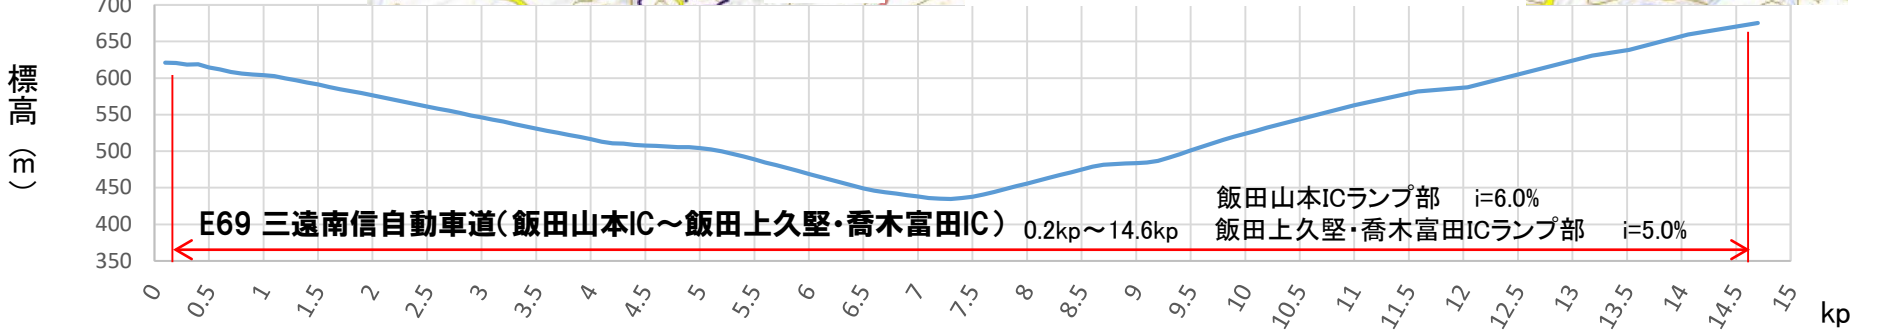

29 E69 三遠南信自動車道(飯田山本IC~飯田上久堅・喬木富田IC)

さんえんなんしん じどうしゃどう いいだ やまもと いいだ かみひさかた たかぎ とみだ

凡例

- 転回場所
- 待避場(道路)
- 待避場(民地)
- チェーン着脱場
- CCTV
- 情報板
- 除雪基地、除雪車配備箇所
- スタック車両移動用車両
- スタック発生実績

・飯田国道事務所管内の積雪等道路情報を入手できます。
飯田国道事務所HP
<https://www.cbr.mlit.go.jp/iikoku/>
雪道HP
<https://www.cbr.mlit.go.jp/iikoku/yuki/>

雪道HP
QRコード

出典：国土地理院