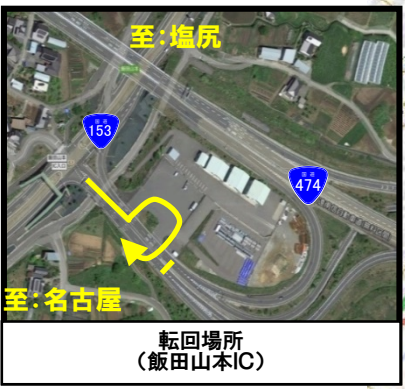

# 29 E69 三遠南信自動車道(飯田山本IC~飯田上久堅・喬木富田IC)

さんえんなんしん じどうしゃどう いいだ やまもと いいだ かみひさかた たかぎ とみだ

## 凡例

- 転回場所
- 待避場(道路)
- 待避場(民地)
- チェーン着脱場
- CCTV
- 情報板
- 除雪基地、除雪車配備箇所
- スタック車両移動用車両
- スタック発生実績

・飯田国道事務所管内の積雪等道路情報を入手できます。  
 飯田国道事務所HP  
<https://www.cbr.mlit.go.jp/iikoku/>  
 雪道HP  
<https://www.cbr.mlit.go.jp/iikoku/yuki/>

雪道HP  
QRコード

転回場所  
(飯田上久堅・喬木富田IC)

転回場所  
(飯田山本IC)

出典：国土地理院