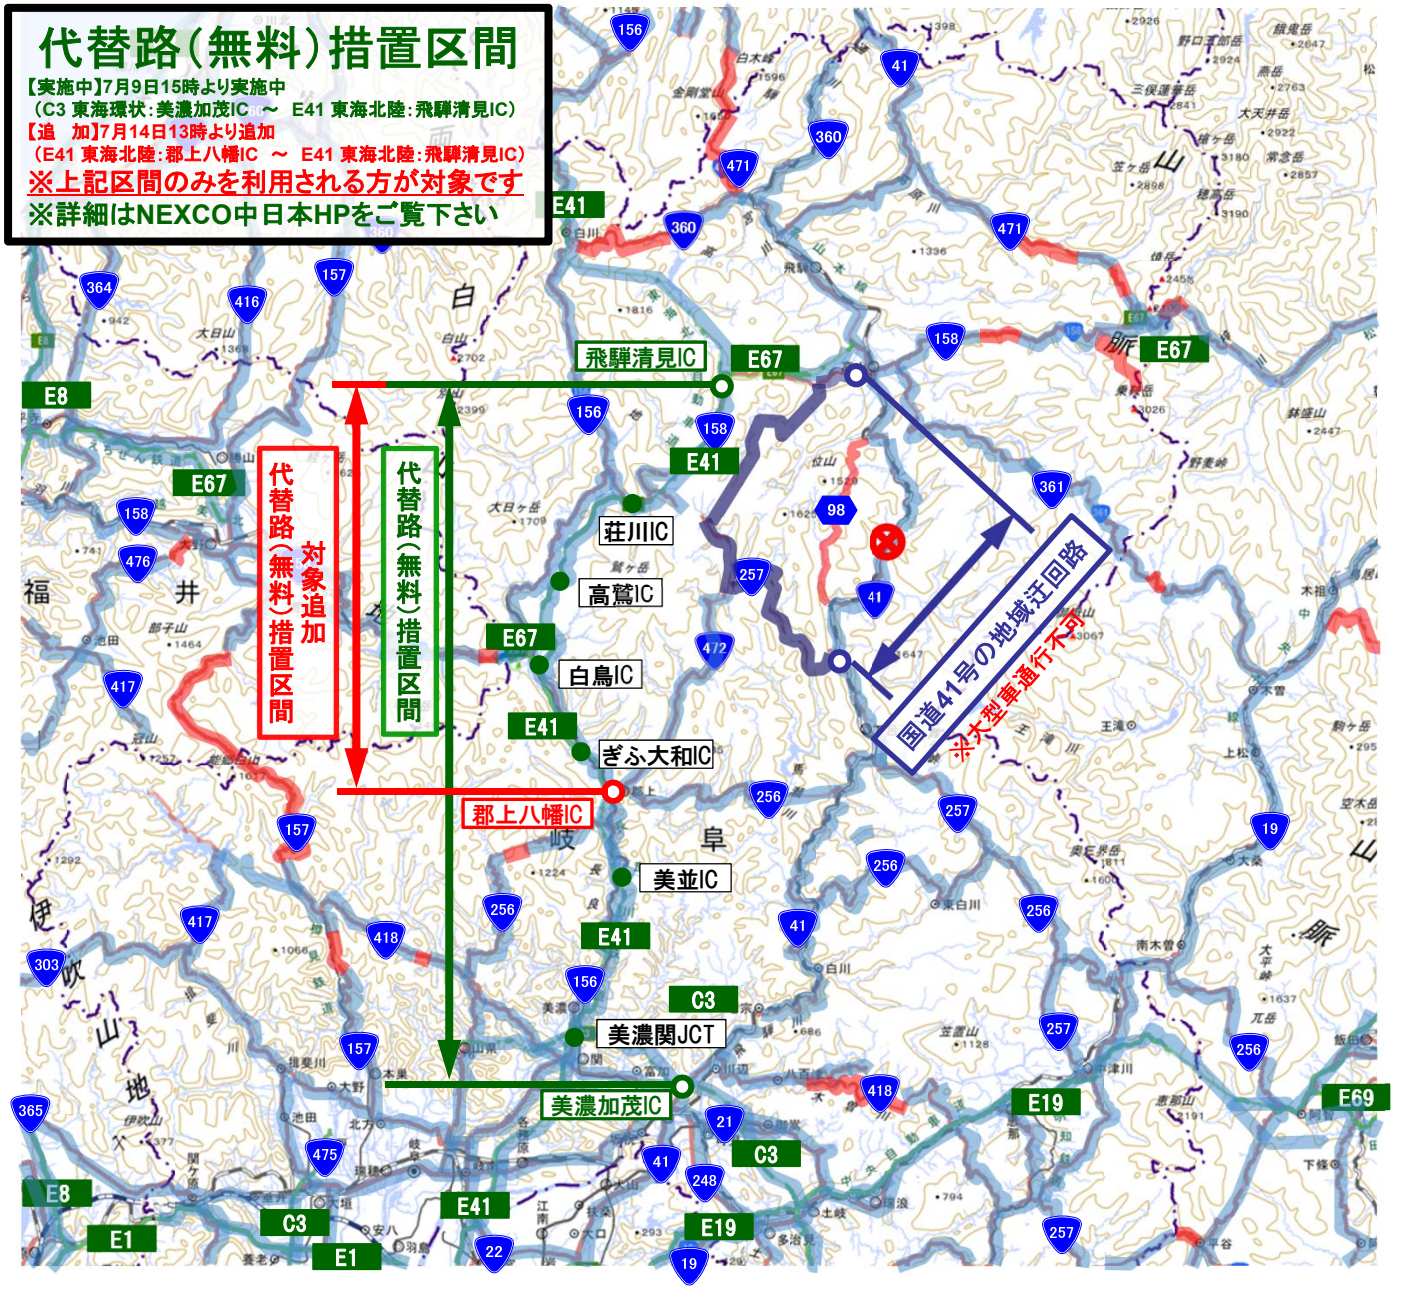

岐阜県通れるマップ

2020年7月16日(木) 13:00

【お願い】
 ・被災地周辺は、緊急車両、一般車両が多く往来しておりますので、一般の通行は控えてください。
 注)対象道路は、高速道路、一般国道のみ。ETC2.0プローブデータ及び現地調査に基づいて作成。

通行可能区間 : ※ETC2.0プローブデータ(7/14 12:00~7/15 12:00)及び現地調査
 通行不能区間 : ※道路管理者(国・県)調べ(7/16 13:00)
 国道41号の迂回路 : ※高速道路、一般国道以外は未記載
 災害箇所(直轄) :