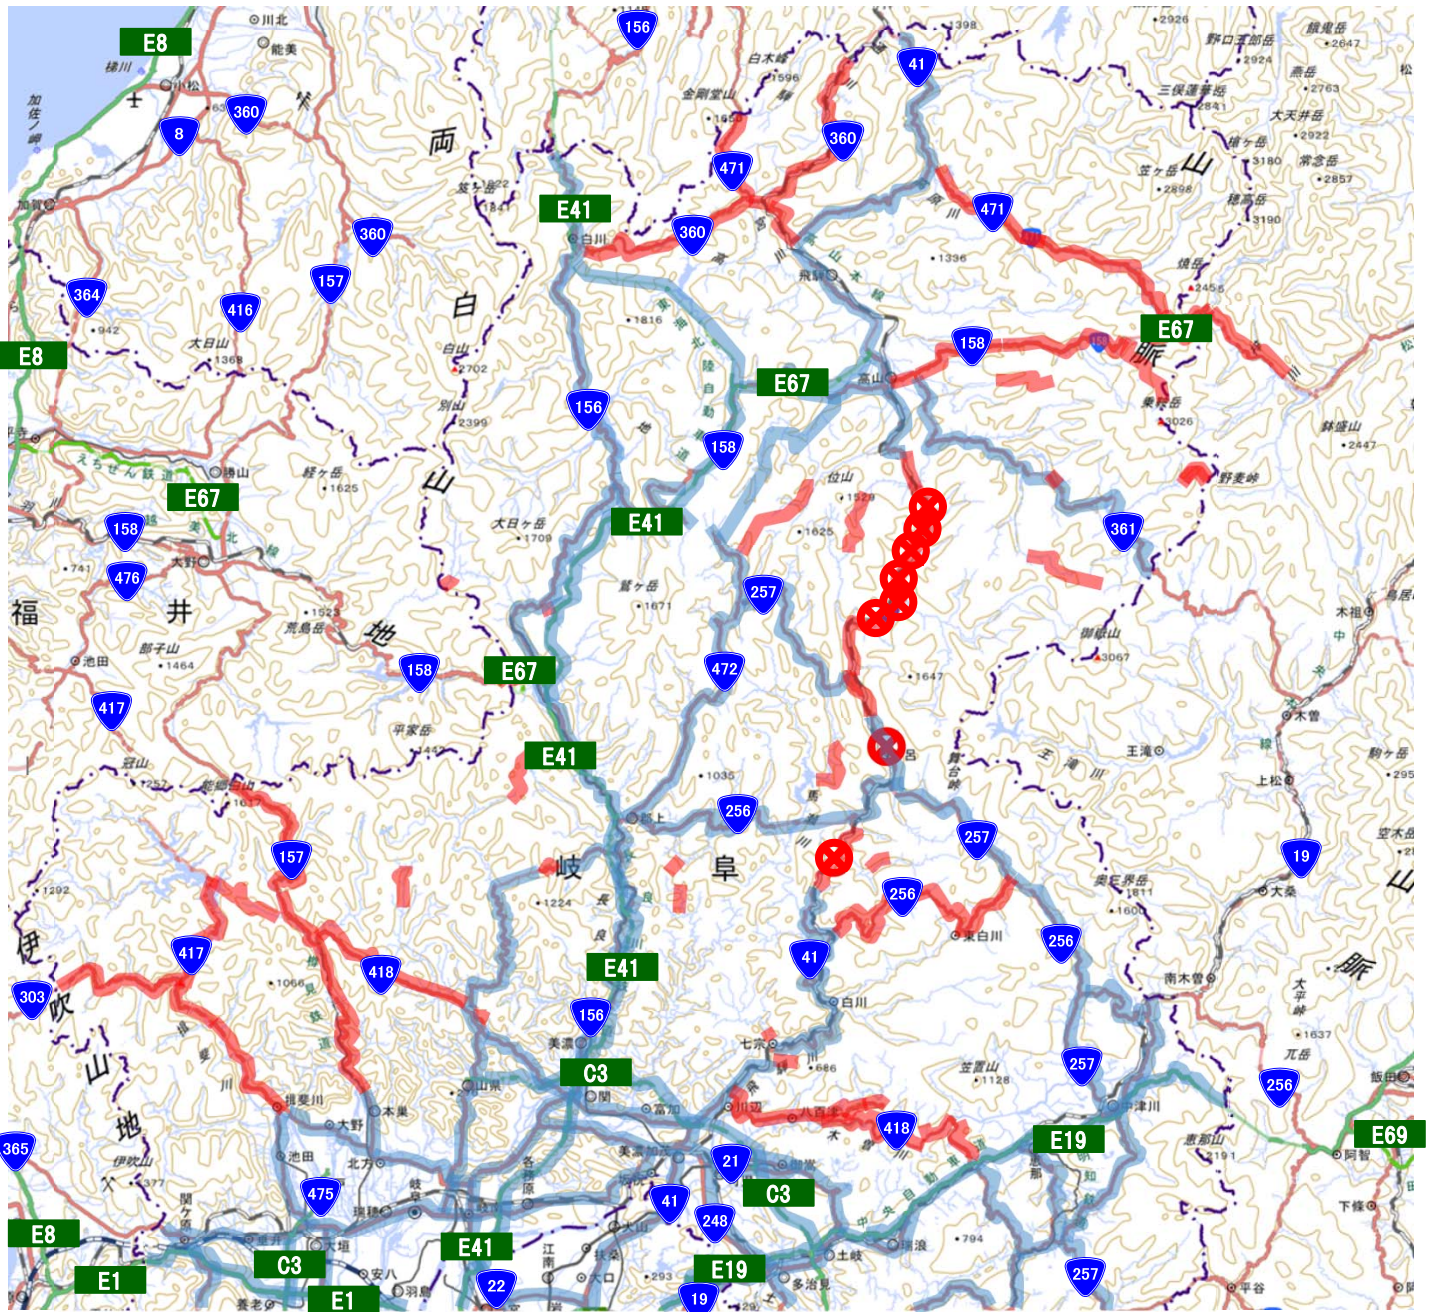

岐阜県通れるマップ

2020年7月9日(木)12:00

【お願い】

・被災地周辺は、緊急車両、一般車両が多く往来しておりますので、一般の通行は控えてください。
注)対象道路は、高速道路、一般国道のみ。ETC2.0プローブデータ及び現地調査に基づいて作成。

通行可能区間:  ※ETC2.0プローブデータ及び現地調査(7/8 9:00~20:00)
通行不能区間:  ※道路管理者(国・県)調べ(7/9 12:00)
(高速道路・一般国道以外は調査中のため未記載)
災害箇所(直轄): 