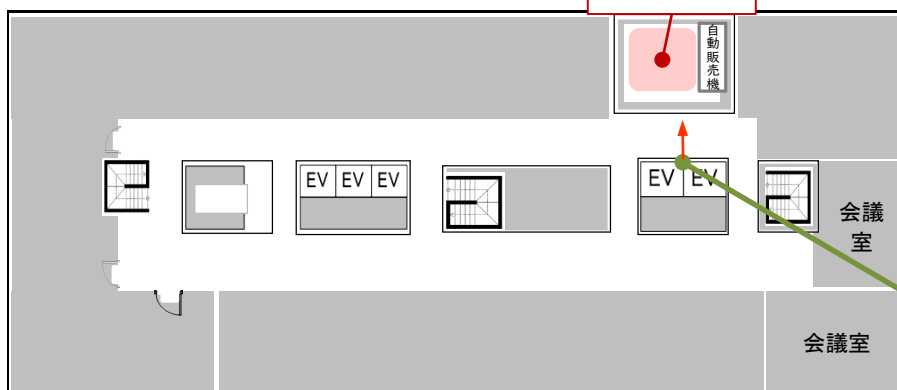

3階

①入口

名古屋合同庁舎2号館東側
入口よりお入りください。

②入館手続き

「官庁訪問に来ました」
とお伝えください。
(身分証明書の提示必要)
入館証が渡されます

③ゲート

入館証を黄色の部分にタッチ
するとゲートが開き入館できます

④エレベータで3階へ

■集合場所

案内があるまで、
こちらでお待ちください

当日は気を付けてお越しください。お待ちしております！