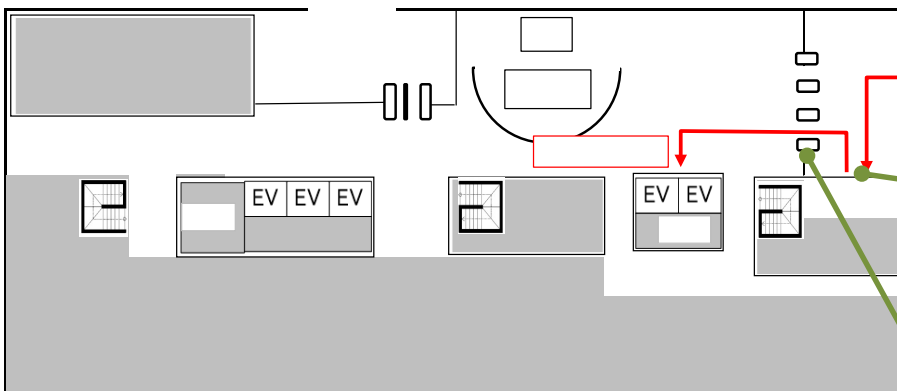

官庁訪問 案内地図

会場へのアクセス

【所在地】

〒460-8514
名古屋市中区三の丸二丁目5番1号
(名古屋合同庁舎第2号館)

【名古屋駅からのアクセス】

- ・地下鉄桜通線(徳重方面)に乗り
- ・「久屋大通」駅で地下鉄名城線に乘換(右回り・市役所・大曽根方面)
- ・名城線「名古屋城」駅で下車。
- ・南改札から5番出口を出て、徒歩1分。

当日集合場所

①②③④の順で、会場までお越しください

官庁訪問 開始の10分前に集合場所にお越しください。

(トラブル等で遅れる場合は、[0800-500-3166](tel:0800-500-3166)宛てにご連絡ください)

1階

3階

①入口

名古屋合同庁舎2号館東側
入口よりお入りください。

②入館手続き

「官庁訪問に来ました」
とお伝えください。
(身分証明書の提示必要)
入館証が渡されます

③ゲート

入館証を黄色の部分にタッチ
するとゲートが開き入館できます

④エレベータで3階へ

■集合場所

案内があるまで、
こちらでお待ちください

当日は気を付けてお越しください。お待ちしております！