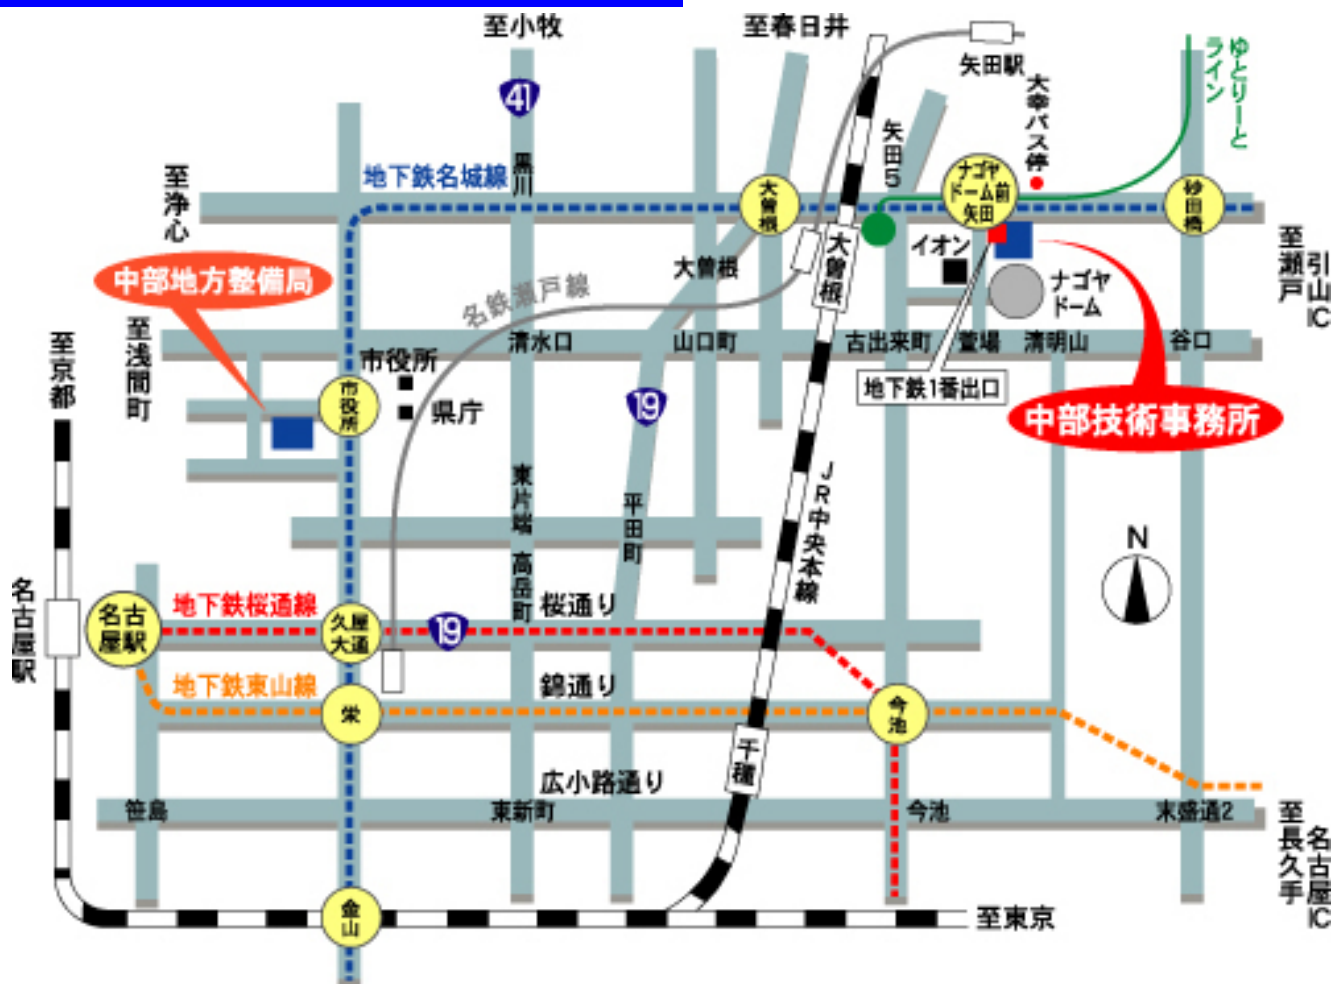

# 令和3年度 採用面接<技術>（高卒・社会人(係員級)） 会場案内地図

## 中部技術事務所へのアクセス

### 【所在地】

〒461-0047 名古屋市東区大幸南一丁目1番15号  
地下鉄名城線「ナゴヤドーム前矢田駅」1番出口より徒歩1分。

### 【名古屋駅からのアクセス】

名古屋駅

地下鉄桜通線（徳重方面）

久屋大通駅

先頭車両乗車がおススメ

地下鉄名城線（右回り・市役所・大曽根方面）

ナゴヤドーム前矢田駅

（改札は車両進行方向です）