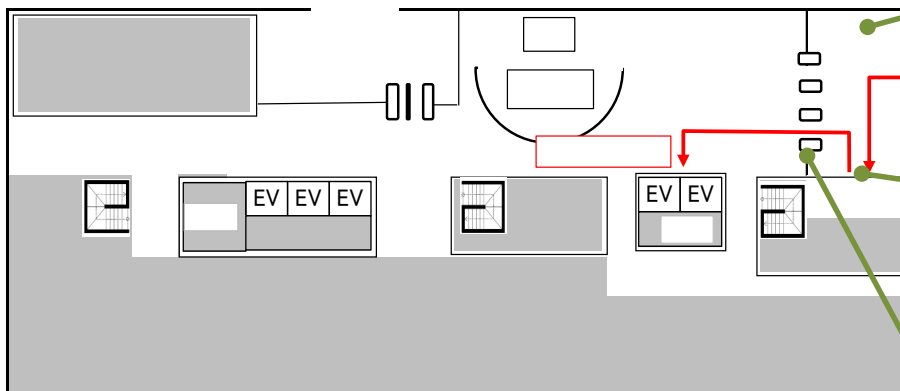

官庁訪問 案内地図

中部地方整備局へのアクセス

【所在地】

〒460-8514
名古屋市中区三の丸二丁目5番1号
(名古屋合同庁舎第2号館)

【名古屋駅からのアクセス】

- ・地下鉄桜通線（徳重方面）に乗り
- ・「久屋大通」駅で地下鉄名城線に乗換（右回り・市役所・大曾根方面）
- ・名城線「市役所」駅で下車。
- ・5番出口を出て、徒歩1分。

当日集合場所

①②③④⑤の順で、説明会会場までお越してください
説明会開始の10分前に集合場所にお越してください。
(トラブル等で遅れる場合は、0800-500-3166までご連絡ください)

1階

3階

①入口

名古屋合同庁舎2号館東側入口よりお入りください。

②アルコール消毒

入館前にアルコール消毒をお願いします。

③入館手続き

「来庁者受付名簿」に氏名等を記載してください。
身分証明書が必要です。

④ゲート

入館証を黄色の部分にタッチするとゲートが開き入館できます

⑤エレベータで3階へ

■受付

「官庁訪問に来ました」とお伝えください。

当日は気を付けてお越してください。お待ちしております！