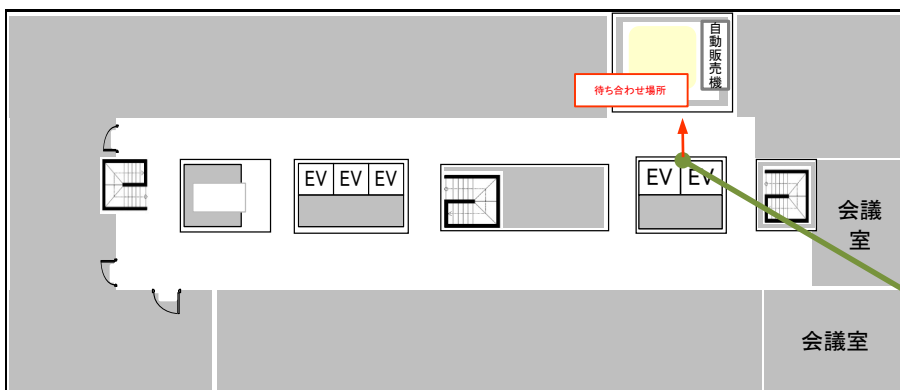

官庁訪問 案内地図

中部地方整備局へのアクセス

【所在地】

〒460-8514
名古屋市中区三の丸二丁目5番1号
(名古屋合同庁舎第2号館)

【名古屋駅からのアクセス】

- ・地下鉄桜通線（徳重方面）に乗り
- ・「久屋大通」駅で地下鉄名城線に乗換（右回り・市役所・大曾根方面）
- ・名城線「市役所」駅で下車。
- ・5番出口を出て、徒歩1分。

当日集合場所

①②③④⑤の順で、説明会会場までお越してください
説明会開始の10分前に集合場所にお越してください。
(トラブル等で遅れる場合は、0800-500-3166までご連絡ください)

1階

3階

①入口

名古屋合同庁舎2号館東側入口よりお入りください。

②アルコール消毒

入館前にアルコール消毒をお願いします。

③入館手続き

「来庁者受付名簿」に氏名等を記載してください。
身分証明書が必要です。

④ゲート

入館証を黄色の部分にタッチするとゲートが開き入館できます

⑤エレベータで3階へ

■受付

「官庁訪問に来ました」とお伝えください。

当日は気を付けてお越してください。お待ちしております！