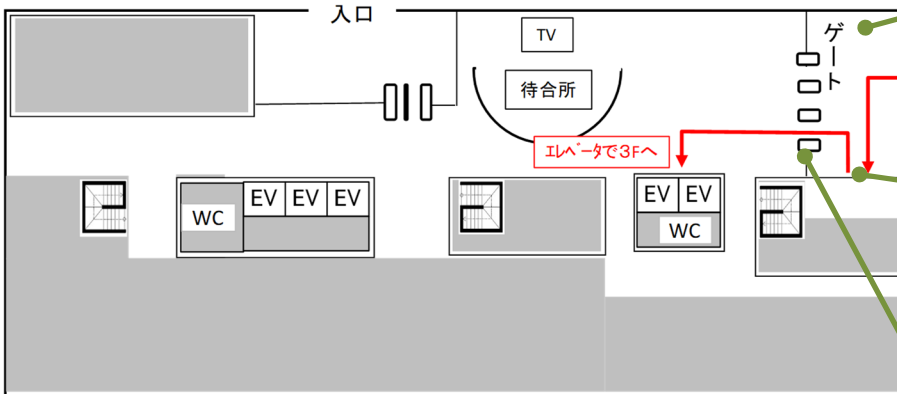

官庁訪問 案内地図

中部地方整備局へのアクセス

【所在地】

〒460-8514
名古屋市中区三の丸二丁目5番1号
(名古屋合同庁舎第2号館)

【名古屋駅からのアクセス】

- 地下鉄桜通線（徳重方面）に乗り
- 「久屋大通」駅で地下鉄名城線に乘換（右回り・市役所・大曽根方面）
- 名城線「市役所」駅で下車。
- 5番出口を出て、徒歩1分。

当日集合場所

①②③④⑤の順で、説明会会場までお越しください
説明会開始の10分前に集合場所にお越しください。
(トラブル等で遅れる場合は、0800-500-3166までご連絡ください)

1階

3階

当日は気を付けてお越しください。お待ちしております！

①入口

名古屋合同庁舎2号館東側入口よりお入りください。

②アルコール消毒

入館前にアルコール消毒をお願いします。

③入館手続き

「来庁者受付名簿」に氏名等を記載してください。
身分証明書が必要です。

④ゲート

入館証を黄色の部分にタッチするとゲートが開き入館できます

⑤エレベータで3階へ

■受付
「説明会に来ました」とお伝えください。