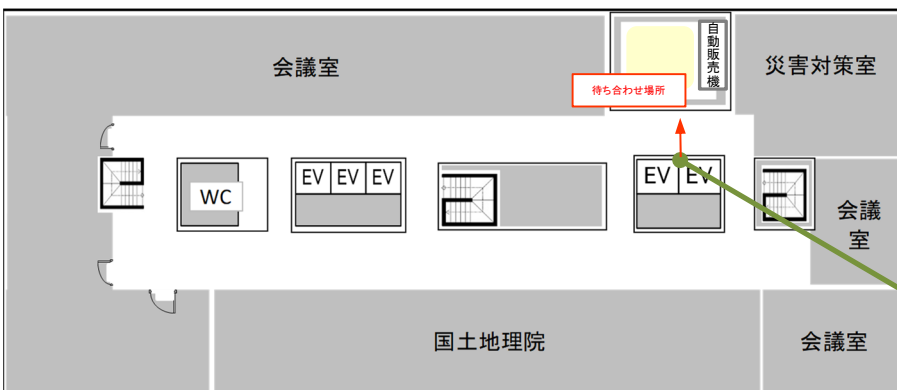

官庁訪問 案内地図

中部地方整備局へのアクセス

【所在地】

〒460-8514
名古屋市中区三の丸二丁目5番1号
(名古屋合同庁舎第2号館)

【名古屋駅からのアクセス】

- 地下鉄桜通線（徳重方面）に乗り
- 「久屋大通」駅で地下鉄名城線に乘換（右回り・市役所・大曽根方面）
- 名城線「市役所」駅で下車。
- 5番出口を出て、徒歩1分。

当日集合場所

①②③④⑤の順で、説明会会場までお越しください
説明会開始の10分前に集合場所にお越しください。
(トラブル等で遅れる場合は、0800-500-3166までご連絡ください)

1階

3階

当日は気を付けてお越しください。お待ちしております！

①入口

名古屋合同庁舎2号館東側入口よりお入りください。

②アルコール消毒

入館前にアルコール消毒をお願いします。

③入館手続き

「来庁者受付名簿」に氏名等を記載してください。
身分証明書が必要です。

④ゲート

入館証を黄色の部分にタッチするとゲートが開き入館できます

⑤エレベータで3階へ

■受付
「説明会に来ました」とお伝えください。