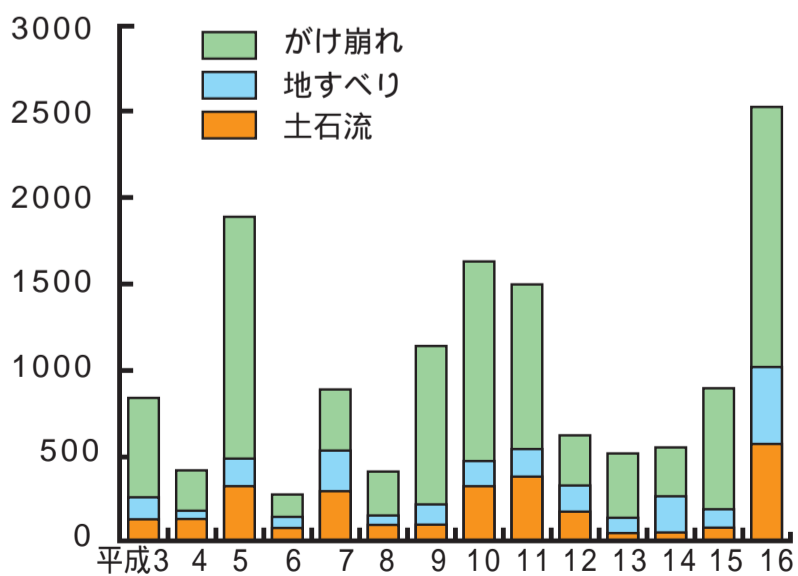

# 土石流は忘れた頃にやって来る

土石流は突然やってきます。最近でも、全国各地で土石流などの土砂災害により多くの被害が発生しています。このような土砂災害による被害を防ぎ、安全で安心な生活を守るために、砂防施設が必要なのです。

最近でもこれだけたくさんの土砂災害が発生！！

H16 台風22号被害（国道136号沿い・上船原）

H16 台風22号被害（八幡地先・丸ノ沢）

H16 台風22号被害（上船原・数沢川）

近年の土砂災害発生状況（全国）

参考：国土交通省砂防部資料

H16 台風22号被害（月ヶ瀬地先・唐沢）