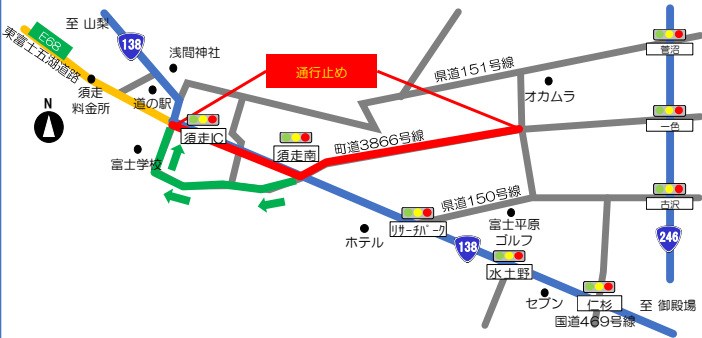

# 規制パターン一覧

## パターン①

上り線	須走南～須走IC 通行止め
下り線	規制無し
その他	規制無し
規制時期	6月26日～28日 7月10日～11日 8月28日～30日
規制時間	8:00～17:00

昼間 迂回路有

## パターン②

上り線	須走南～須走IC 通行止め
下り線	規制無し
その他	町道3866号 通行止め
規制時期	7月12日 7月16日
規制時間	22:00～翌6:00

夜間 迂回路有

## パターン③

上り線	規制無し
下り線	規制無し
その他	町道3866号 通行止め
規制時期	7月19日 7月22日～23日
規制時間	22:00～翌6:00

夜間 迂回路有