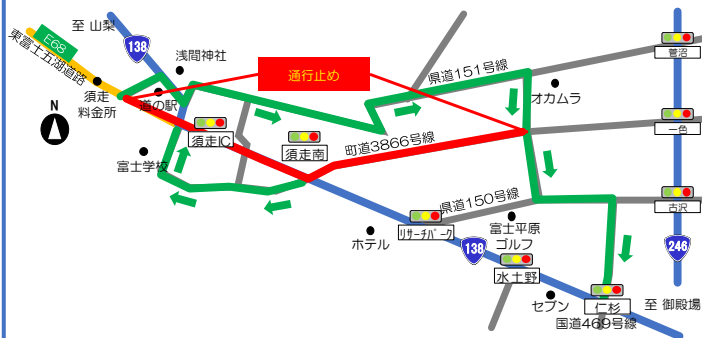

## パターン③

上り線	規制無し
下り線	規制無し
その他	町道3866号 通行止め
規制時期	7月19日 7月22日～23日
規制時間	22:00～翌6:00

夜間 迂回路有

## パターン④

上り線	須走南～須走IC 通行止め
下り線	須走料金所先～須走南 通行止め
その他	規制無し
規制時期	7月24日～25日、28日、30日 8月4日
規制時間	22:00～翌6:00

夜間 迂回路有

## パターン⑤

上り線	須走南～須走IC 通行止め
下り線	須走料金所先～須走南 通行止め
その他	町道3866号 通行止め
規制時期	8月19日～8月23日
規制時間	22:00～翌6:00

夜間 迂回路有

## パターン⑥

上り線	リサーチパーク入口～須走南 通行止め
下り線	須走南～リサーチパーク入口 通行止め
その他	規制無し
規制時期	7月18日、26日、29日、31日 8月1日～2日、8月5日～6日
規制時間	22:00～翌6:00

夜間 迂回路有