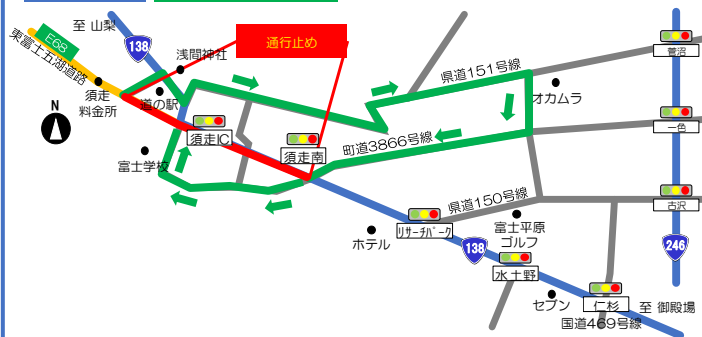

## パターン①

上り線	須走南～須走IC 通行止め
下り線	規制無し
その他	規制無し
規制時期	6月26日～28日 7月10日～11日 8月28日～30日
規制時間	8:00～17:00

昼間 迂回路有

## パターン②

上り線	須走南～須走IC 通行止め
下り線	規制無し
その他	町道3866号 通行止め
規制時期	7月12日 7月16日
規制時間	22:00～翌6:00

夜間 迂回路有

## パターン③

上り線	規制無し
下り線	規制無し
その他	町道3866号 通行止め
規制時期	7月19日 7月22日～23日
規制時間	22:00～翌6:00

夜間 迂回路有

## パターン④

上り線	須走南～須走IC 通行止め
下り線	須走料金所先～須走南 通行止め
その他	規制無し
規制時期	7月24日～25日、28日、30日 8月4日
規制時間	22:00～翌6:00

夜間 迂回路有