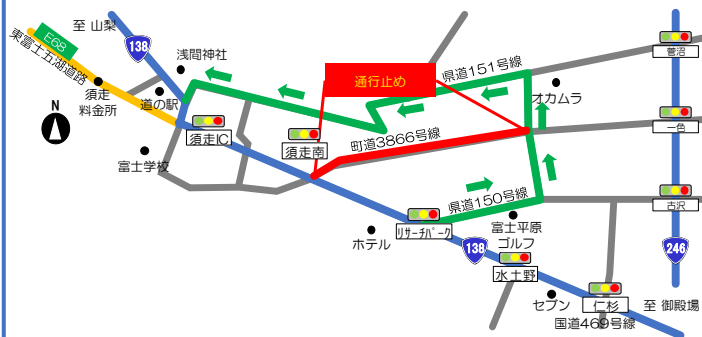

## パターン①

上り線	須走南～須走IC 通行止め
下り線	規制無し
その他	規制無し
規制時期	6月26日～28日 7月10日～11日 8月28日～30日
規制時間	8:00～17:00

昼間 迂回路有

## パターン②

上り線	須走南～須走IC 通行止め
下り線	規制無し
その他	町道3866号 通行止め
規制時期	7月12日 7月16日
規制時間	22:00～翌6:00

夜間 迂回路有

## パターン③

上り線	規制無し
下り線	規制無し
その他	町道3866号 通行止め
規制時期	7月19日 7月22日～23日
規制時間	22:00～翌6:00

夜間 迂回路有

## パターン④

上り線	須走南～須走IC 通行止め
下り線	須走料金所先～須走南 通行止め
その他	規制無し
規制時期	7月24日～25日、28日、30日 8月4日
規制時間	22:00～翌6:00

夜間 迂回路有