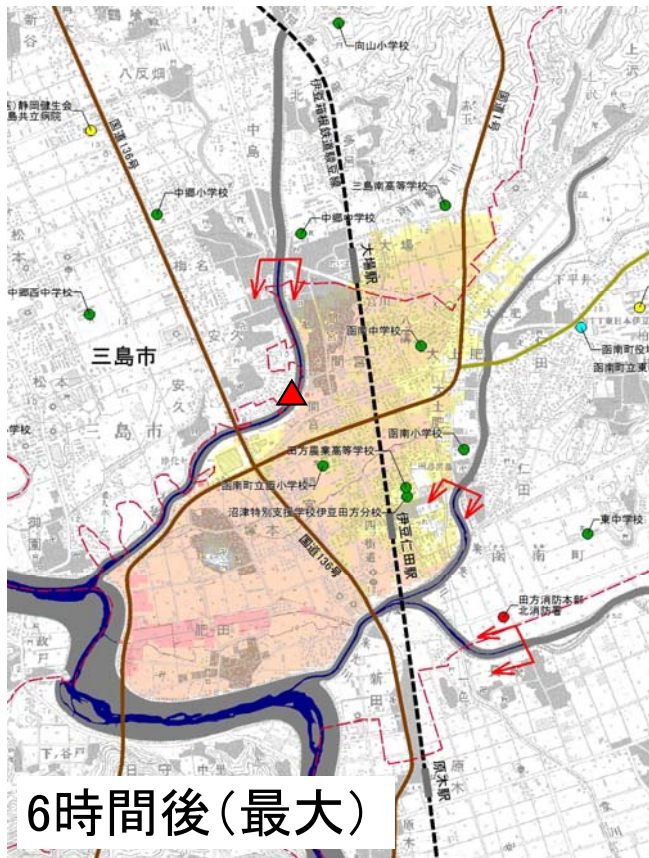

大場川1.6kp 左岸 函南町

- 市町村役場
- 学校
- 警察署
- 消防署
- 病院
- 国道(緊急輸送路兼ねる)
- 緊急輸送路(国道以外)
- - 鉄道