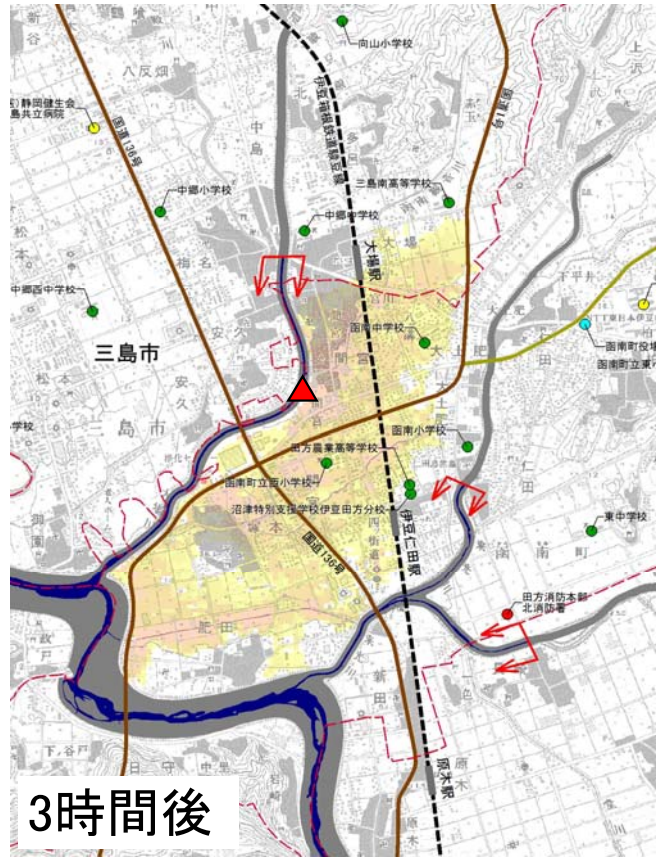

大場川1.6kp 左岸 函南町

- 市町村役場
- 学校
- 警察署
- 消防署
- 病院
- 国道(緊急輸送路兼ねる)
- 緊急輸送路(国道以外)
- - 鉄道