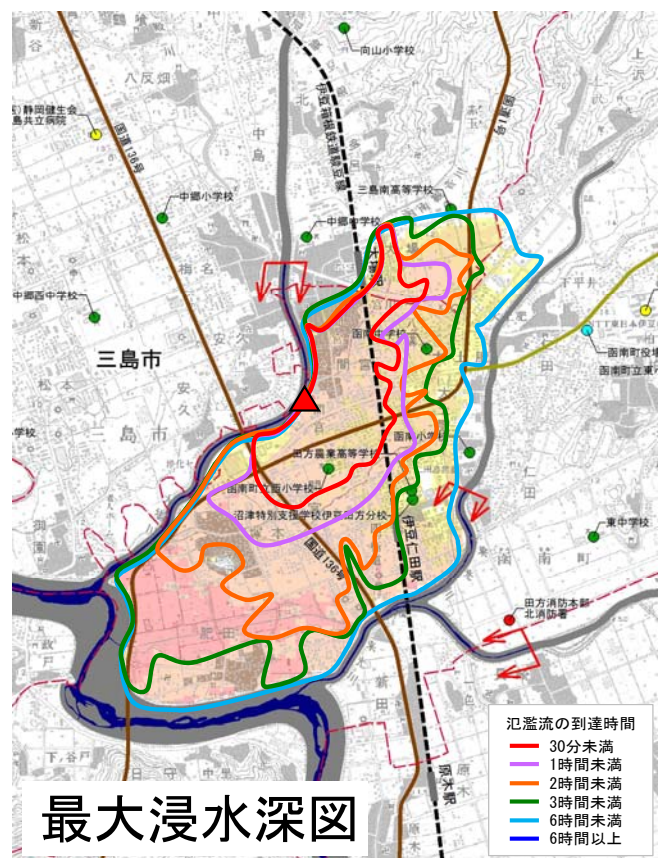

大場川1.6kp 左岸 函南町

- 市町村役場
- 学校
- 警察署
- 消防署
- 病院
- 国道(緊急輸送路兼ねる)
- 緊急輸送路(国道以外)
- - 鉄道