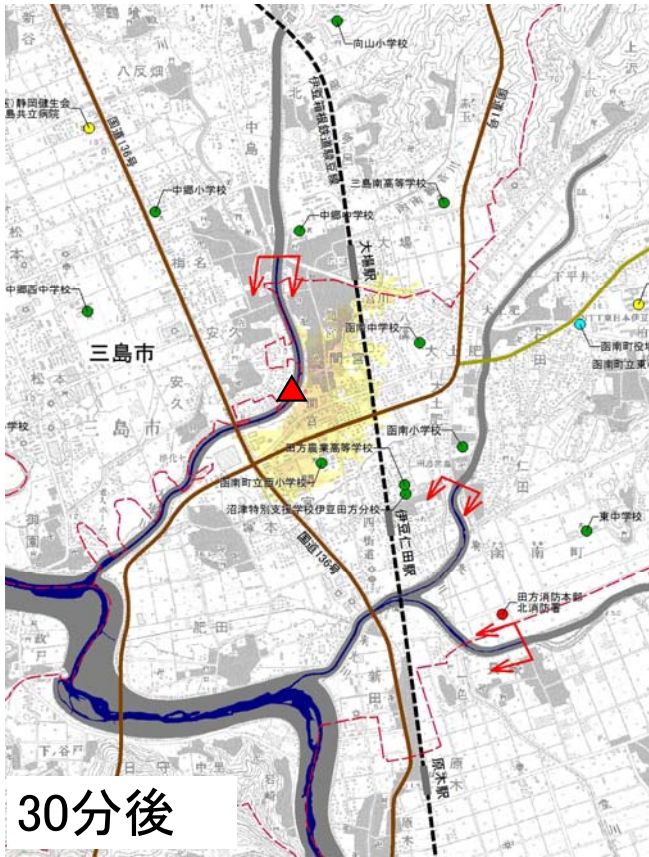

大場川1.6kp 左岸 函南町

- 市町村役場
- 学校
- 警察署
- 消防署
- 病院
- 国道(緊急輸送路兼ねる)
- 緊急輸送路(国道以外)
- - 鉄道