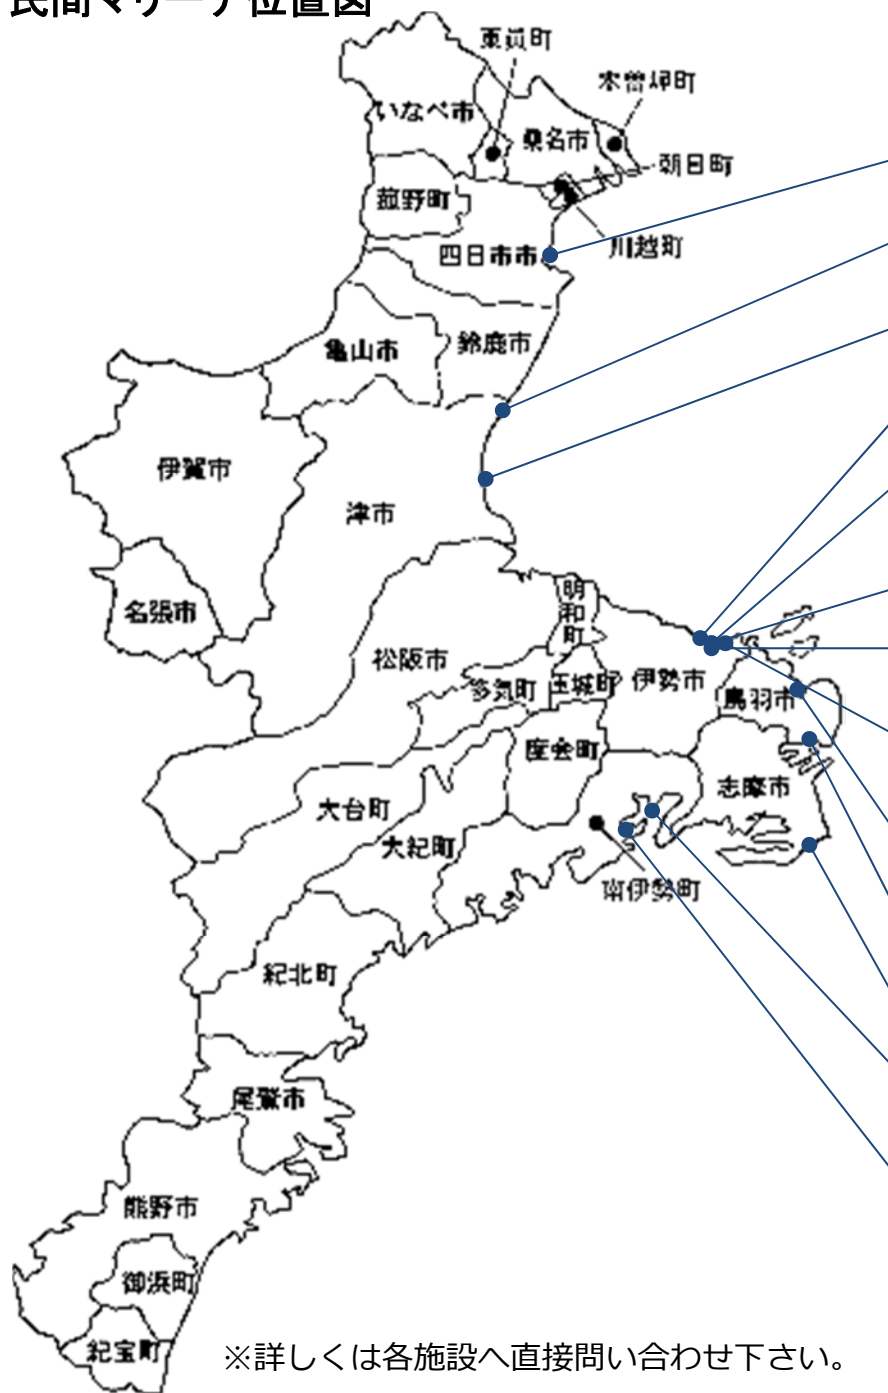

～参考資料～

民間マリーナー一覧

※国土交通省三重河川国道事務所調べ（平成27年7月2日時点）
詳しくは各施設へ直接問い合わせ下さい。

| 番号 | 施設名 | 所在地 | 電話番号 | 空き数 | |
|----|--------------|-----------------|--------------|-----------------------------|-----|
| | | | | 陸置 | 係留 |
| 1 | 伊勢湾マリーナ | 四日市市霞2-1-1 | 059-364-0100 | 4～5 | 2～3 |
| 2 | マリーナ河芸 | 津市河芸町東千里854-3 | 059-245-5001 | 150～200 15～20 | 0 |
| 3 | 津ヨットハーバー | 津市津興字港中道北370 | 059-226-0525 | 30 | 0 |
| 4 | 湊洋工業マリーナ | 伊勢市有滝町2259-4 | 0596-37-4422 | 10 | 0 |
| 5 | ゴーリキマリンビレッジ | 伊勢市大湊町1125-10 | 0596-31-0300 | 0 | 30 |
| 6 | マリーナ伊勢 | 伊勢市大湊町908 | 0596-36-0220 | 0 | 13 |
| 7 | 秀英工業 | 伊勢市田尻町527 | 0596-65-7015 | 0 | 12 |
| 8 | IDKマリーン | 伊勢市二見町荘1221 | 0596-42-1935 | 5 | 0 |
| 9 | 海香マリーナ | 鳥羽市浦村町147 | 0599-32-5045 | 10 | 0 |
| 10 | 鳥羽マリーナ | 鳥羽市千賀町釜ヶ谷58 | 0599-33-6193 | 0 | 20 |
| 11 | 長久マリン | 志摩市大王町船越3291-2 | 0599-72-2493 | 0 | 1～2 |
| 12 | VOC志摩ヨットハーバー | 度会郡南伊勢町船越3113 | 0599-66-0933 | 0 | 50 |
| 13 | 海遊人マリーナ | 度会郡南伊勢町迫間1306-1 | 0599-64-3347 | 0 | 10 |

数の把握に誤りがありましたので、
つつしんで訂正させていただきます。

▽民間マリーナ位置図

| 番号 | 施設名 | 所在地 |
|----|--------------|-----------|
| 1 | 伊勢湾マリーナ | 四日市市霞 |
| 2 | マリーナ河芸 | 津市河芸町東千里 |
| 3 | 津ヨットハーバー | 津市津興字港中道北 |
| 4 | 湊洋工業マリーナ | 伊勢市有滝町 |
| 5 | ゴーリキマリンビレッジ | 伊勢市大湊町 |
| 6 | マリーナ伊勢 | 伊勢市大湊町 |
| 7 | 秀英工業 | 伊勢市田尻町 |
| 8 | IDKマリーン | 伊勢市二見町 |
| 9 | 海香マリーナ | 鳥羽市浦村町 |
| 10 | 鳥羽マリーナ | 鳥羽市千賀町 |
| 11 | 長久マリン | 志摩市大王町 |
| 12 | VOC志摩ヨットハーバー | 度会郡南伊勢町船越 |
| 13 | 海遊人マリーナ | 度会郡南伊勢町迫間 |