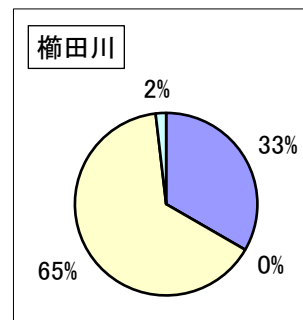

三重四水系水質事故の状況について

(平成2年度～令和7年度)

事故発生件数(令和7年度)

	油	排水	へい死 (魚)	その他	計
鈴鹿川	1	0	0	0	1
雲出川	0	0	0	0	0
榎田川	1	0	0	0	1
宮川	2	0	0	0	2

事故種別(平成2年度～令和7年度)

	油	排水	へい死 (魚)	その他	計
鈴鹿川	83	5	8	6	102
雲出川	42	5	13	5	65
榎田川	18	0	35	1	54
宮川	95	0	11	1	107
合計	238	10	67	13	328

過去5年発生件数

油事故の内訳