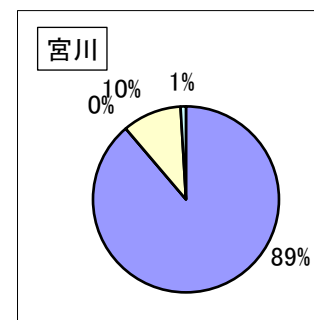

三重四水系水質事故の状況について

(平成2年度～令和7年度)

事故発生件数(令和7年度)

	油	排水	へい死 (魚)	その他	計
鈴鹿川	1	0	0	0	1
雲出川	0	0	0	0	0
榎田川	1	0	0	0	1
宮川	2	0	0	0	2

事故種別(平成2年度～令和7年度)

	油	排水	へい死 (魚)	その他	計
鈴鹿川	83	5	8	6	102
雲出川	42	5	13	5	65
榎田川	18	0	35	1	54
宮川	95	0	11	1	107
合計	238	10	67	13	328

過去5年発生件数

油事故の内訳