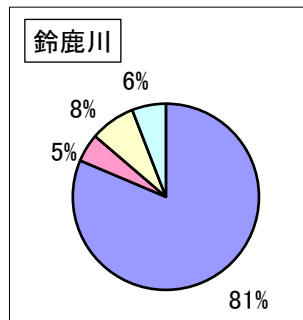

三重四水系水質事故の状況について

(平成2年度～令和7年度)

事故発生件数(令和7年度)

	油	排水	へい死 (魚)	その他	計
鈴鹿川	1	0	0	0	1
雲出川	0	0	0	0	0
榎田川	1	0	0	0	1
宮川	2	0	0	0	2

事故種別(平成2年度～令和7年度)

	油	排水	へい死 (魚)	その他	計
鈴鹿川	83	5	8	6	102
雲出川	42	5	13	5	65
榎田川	18	0	35	1	54
宮川	95	0	11	1	107
合計	238	10	67	13	328

過去5年発生件数

油事故の内訳