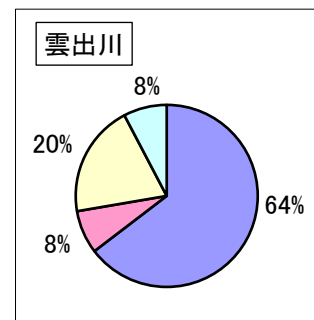

三重四水系水質事故の状況について

(平成2年度～令和7年度)

事故発生件数(令和7年度)

	油	排水	へい死 (魚)	その他	計
鈴鹿川	1	0	0	0	1
雲出川	0	0	0	0	0
榎田川	1	0	0	0	1
宮川	2	0	0	0	2

事故種別(平成2年度～令和7年度)

	油	排水	へい死 (魚)	その他	計
鈴鹿川	83	5	8	6	102
雲出川	42	5	13	5	65
榎田川	18	0	35	1	54
宮川	95	0	11	1	107
合計	238	10	67	13	328

過去5年発生件数

油事故の内訳