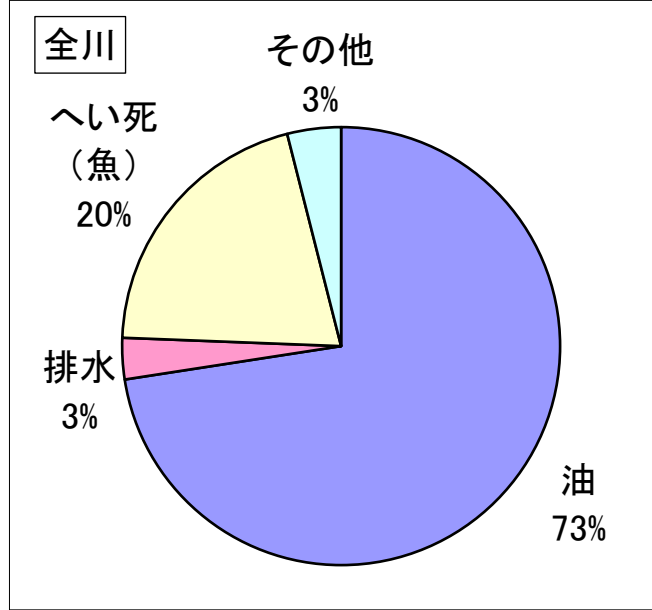

三重四水系水質事故の状況について

(平成2年度～令和7年度)

事故発生件数(令和7年度)

	油	排水	へい死 (魚)	その他	計
鈴鹿川	1	0	0	0	1
雲出川	0	0	0	0	0
榎田川	1	0	0	0	1
宮川	2	0	0	0	2

事故種別(平成2年度～令和7年度)

	油	排水	へい死 (魚)	その他	計
鈴鹿川	83	5	8	6	102
雲出川	42	5	13	5	65
榎田川	18	0	35	1	54
宮川	95	0	11	1	107
合計	238	10	67	13	328

過去5年発生件数

油事故の内訳