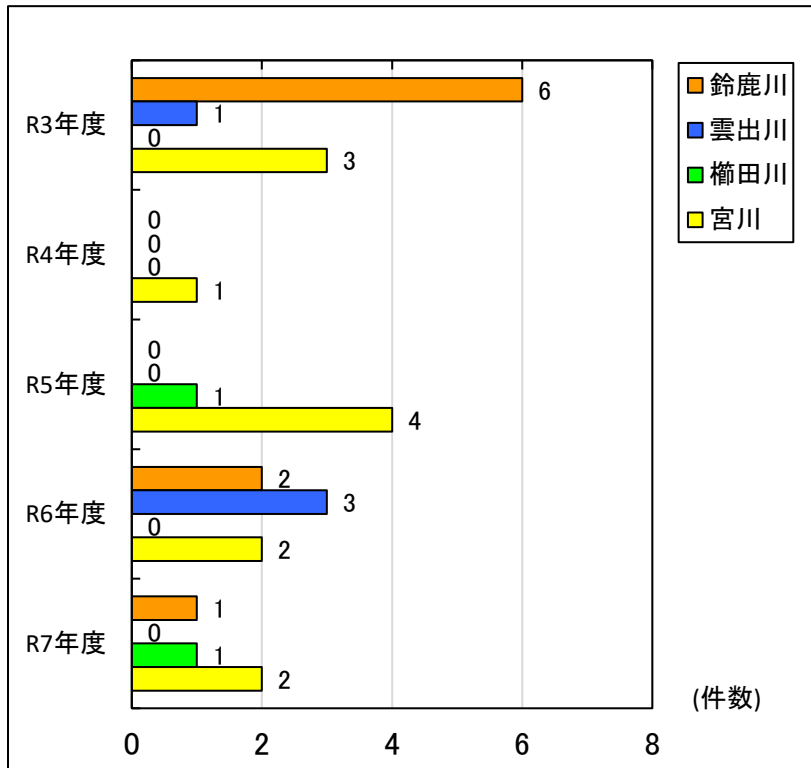

三重四水系水質事故の状況について

(平成2年度～令和7年度)

事故発生件数(令和7年度)

	油	排水	へい死 (魚)	その他	計
鈴鹿川	1	0	0	0	1
雲出川	0	0	0	0	0
榎田川	1	0	0	0	1
宮川	2	0	0	0	2

事故種別(平成2年度～令和7年度)

	油	排水	へい死 (魚)	その他	計
鈴鹿川	83	5	8	6	102
雲出川	42	5	13	5	65
榎田川	18	0	35	1	54
宮川	95	0	11	1	107
合計	238	10	67	13	328

過去5年発生件数

油事故の内訳