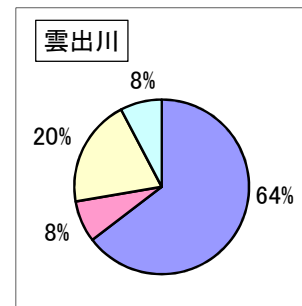

事故発生件数(令和6年度)

	油	排水	へい死 (魚)	その他	計
鈴鹿川	2	0	0	0	2
雲出川	2	0	0	1	3
櫛田川	0	0	0	0	0
宮川	2	0	0	0	2

過去5年発生件数

事故種別(平成2年度～令和6年度)

	油	排水	へい死 (魚)	その他	計
鈴鹿川	82	5	8	6	101
雲出川	42	5	13	5	65
櫛田川	17	0	35	1	53
宮川	93	0	11	1	105
合計	234	10	67	13	324

油事故の内訳