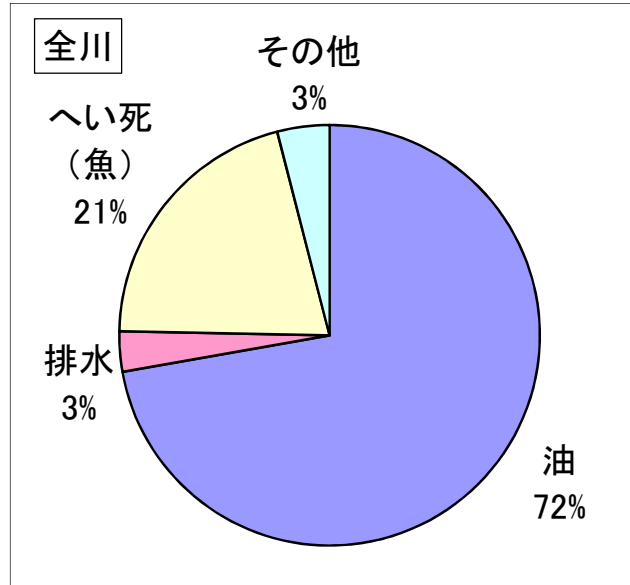

事故種別(平成2年度～令和6年度)

	油	排水	へい死 (魚)	その他	計
鈴鹿川	82	5	8	6	101
雲出川	42	5	13	5	65
櫛田川	17	0	35	1	53
宮川	93	0	11	1	105
合計	234	10	67	13	324