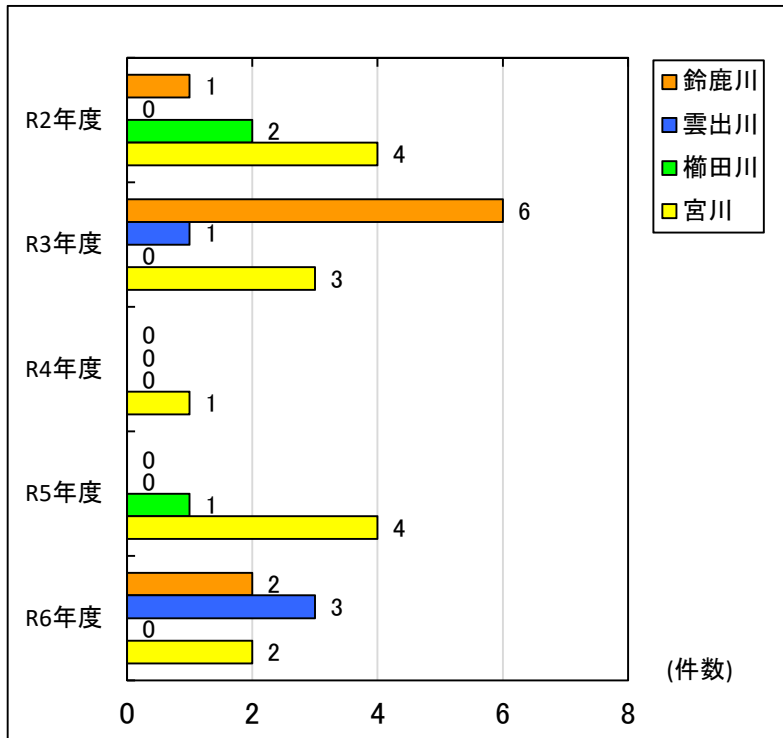

事故発生件数(令和6年度)

	油	排水	へい死 (魚)	その他	計
鈴鹿川	2	0	0	0	2
雲出川	2	0	0	1	3
櫛田川	0	0	0	0	0
宮川	2	0	0	0	2

過去5年発生件数