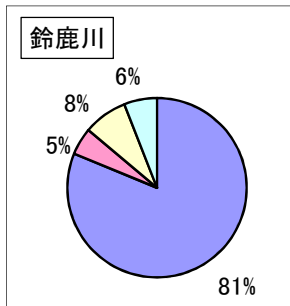

事故発生件数(令和6年度)

	油	排水	へい死 (魚)	その他	計
鈴鹿川	2	0	0	0	2
雲出川	2	0	0	1	3
櫛田川	0	0	0	0	0
宮川	2	0	0	0	2

過去5年発生件数

事故種別(平成2年度～令和6年度)

	油	排水	へい死 (魚)	その他	計
鈴鹿川	82	5	8	6	101
雲出川	42	5	13	5	65
櫛田川	17	0	35	1	53
宮川	93	0	11	1	105
合計	234	10	67	13	324

油事故の内訳