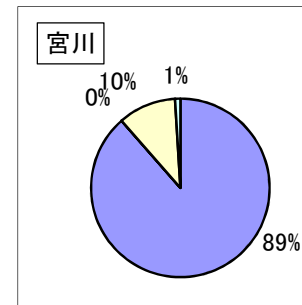

事故発生件数(令和6年度)

	油	排水	へい死 (魚)	その他	計
鈴鹿川	2	0	0	0	2
雲出川	2	0	0	1	3
櫛田川	0	0	0	0	0
宮川	2	0	0	0	2

過去5年発生件数

事故種別(平成2年度～令和6年度)

	油	排水	へい死 (魚)	その他	計
鈴鹿川	82	5	8	6	101
雲出川	42	5	13	5	65
櫛田川	17	0	35	1	53
宮川	93	0	11	1	105
合計	234	10	67	13	324

油事故の内訳