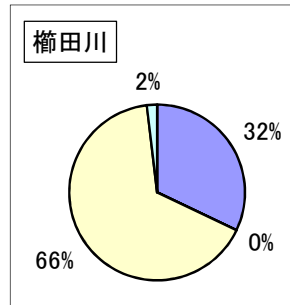

事故発生件数(令和6年度)

	油	排水	へい死 (魚)	その他	計
鈴鹿川	2	0	0	0	2
雲出川	2	0	0	1	3
櫛田川	0	0	0	0	0
宮川	2	0	0	0	2

過去5年発生件数

事故種別(平成2年度～令和6年度)

	油	排水	へい死 (魚)	その他	計
鈴鹿川	82	5	8	6	101
雲出川	42	5	13	5	65
櫛田川	17	0	35	1	53
宮川	93	0	11	1	105
合計	234	10	67	13	324

油事故の内訳