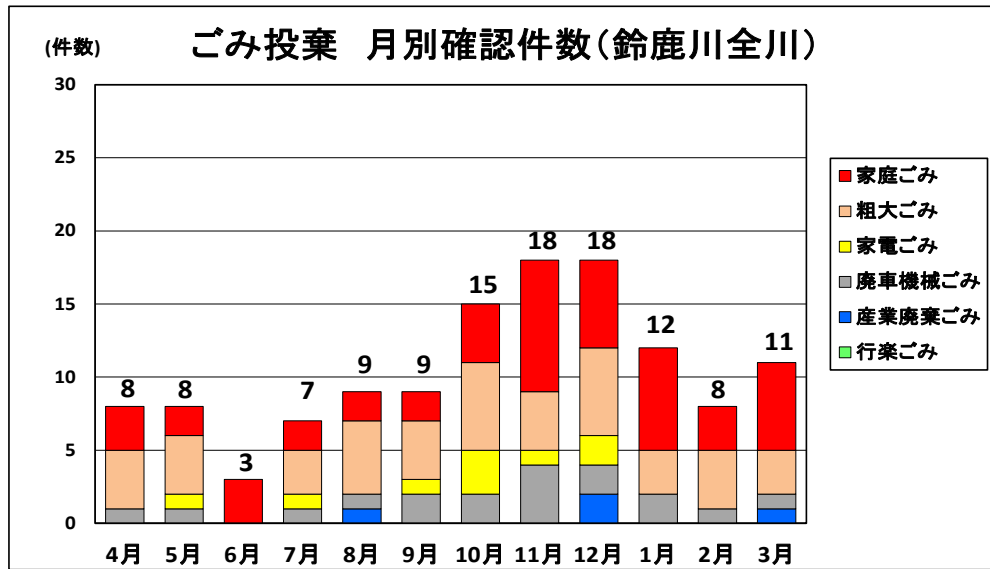

鈴鹿川ごみマップ

R4.4~R5.3 実施

投棄された「ごみ」の場所を地図にしました
(令和4年4月~令和5年3月に河川パトロールで発見したものです)

1. 凡例 [分類表示]
2. 家庭ごみ
   - 粗大ごみ
   - 家電ごみ
   - 廃車機械ごみ
   - 産業廃棄ごみ
   - 行楽ごみ

1. 凡例 [件数表示]
2. 1~4件
   - 5~9件
   - 10件以上

家庭ごみ例(飲食ごみ)

【全体】

	家庭ごみ	粗大ごみ	家電ごみ	廃車機械ごみ	産業廃棄ごみ	行楽ごみ	計
件数	49	46	9	18	4	0	126

【鈴鹿川派川】

	家庭ごみ	粗大ごみ	家電ごみ	廃車機械ごみ	産業廃棄ごみ	行楽ごみ	計
件数	1	8	1	2	1	0	13

粗大ごみ例(こたつ・ソファ)

【鈴鹿川】

	家庭ごみ	粗大ごみ	家電ごみ	廃車機械ごみ	産業廃棄ごみ	行楽ごみ	計
件数	40	33	7	13	3	0	96

【内部川】

	家庭ごみ	粗大ごみ	家電ごみ	廃車機械ごみ	産業廃棄ごみ	行楽ごみ	計
件数	7	4	0	1	0	0	12

【安楽川】

	家庭ごみ	粗大ごみ	家電ごみ	廃車機械ごみ	産業廃棄ごみ	行楽ごみ	計
件数	1	1	1	2	0	0	5

家電ごみ例(洗濯機)

廃車機械ごみ例(タイヤ)

産業廃棄ごみ例(建築資材)