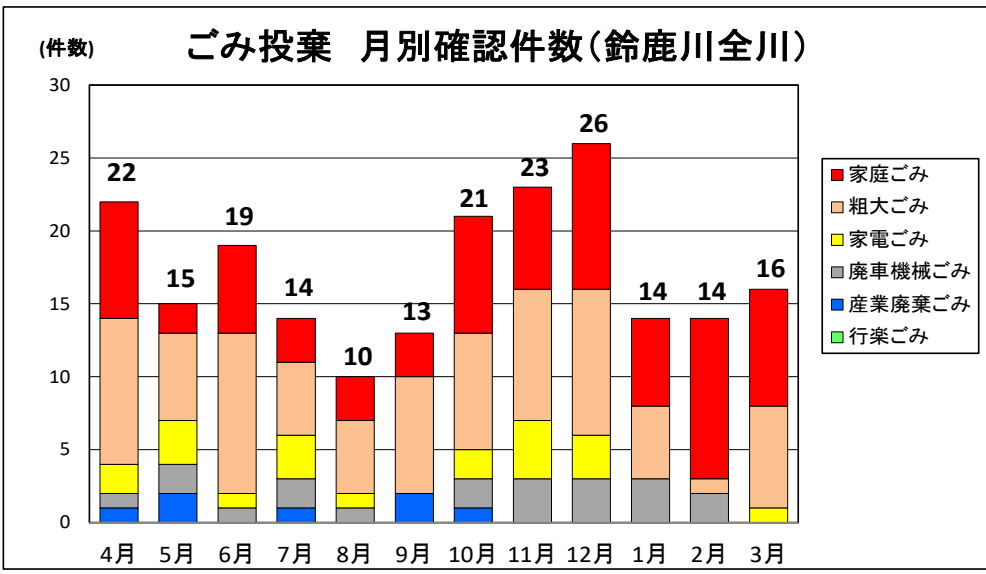

鈴鹿川ごみマップ R3.4～R4.3 実施

投棄された「ごみ」の場所を地図にしました
(令和3年4月～令和4年3月に河川パトロールで発見したものです)

1. 凡例 [分類表示]
2. 家庭ごみ
   - 粗大ごみ
   - 家電ごみ
   - 廃車機械ごみ
   - 産業廃棄ごみ
   - 行楽ごみ

1. 凡例 [件数表示]
2. 1～4件
   - 5～9件
   - 10件以上

家庭ごみ例(飲食ごみ)

【全体】

	家庭ごみ	粗大ごみ	家電ごみ	廃車機械ごみ	産業廃棄ごみ	行楽ごみ	計
件数	75	85	20	20	7	0	207

【鈴鹿川派川】

	家庭ごみ	粗大ごみ	家電ごみ	廃車機械ごみ	産業廃棄ごみ	行楽ごみ	計
件数	3	21	3	2	2	0	31

粗大ごみ例(ソファ)

【鈴鹿川】

	家庭ごみ	粗大ごみ	家電ごみ	廃車機械ごみ	産業廃棄ごみ	行楽ごみ	計
件数	61	55	12	13	5	0	146

【内部川】

	家庭ごみ	粗大ごみ	家電ごみ	廃車機械ごみ	産業廃棄ごみ	行楽ごみ	計
件数	11	7	1	4	0	0	23

【安楽川】

	家庭ごみ	粗大ごみ	家電ごみ	廃車機械ごみ	産業廃棄ごみ	行楽ごみ	計
件数	0	2	4	1	0	0	7

家電ごみ例(冷蔵庫)