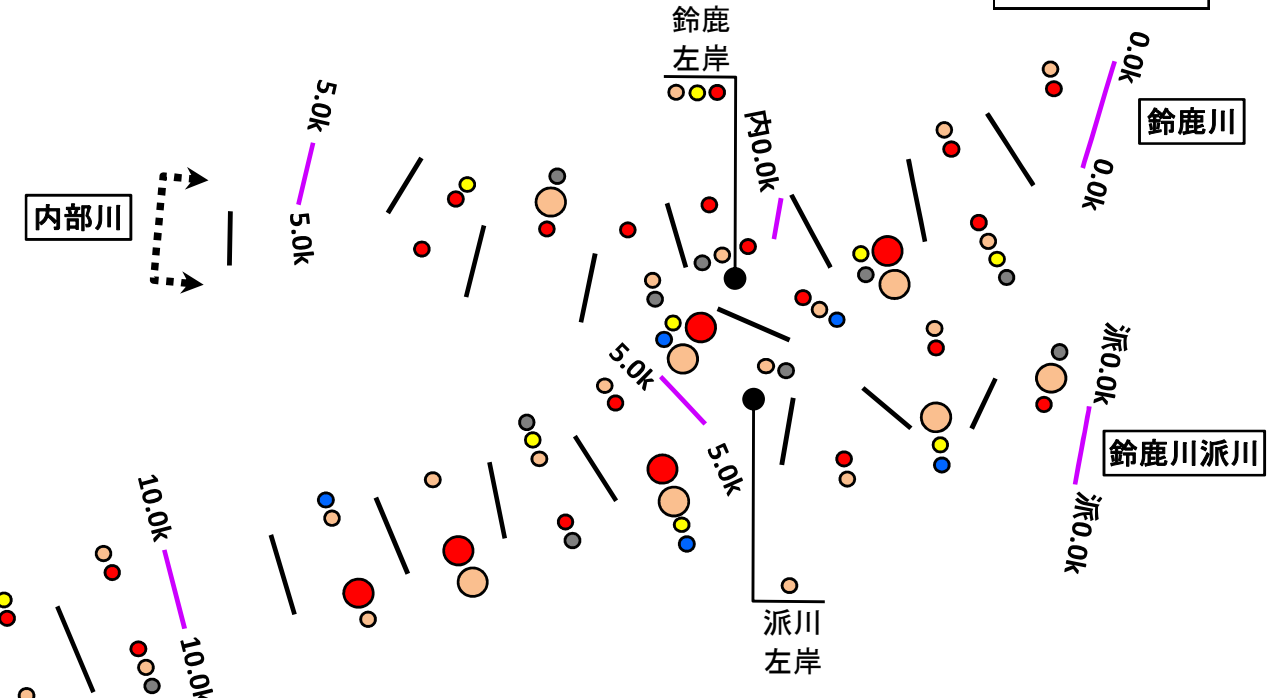

鈴鹿川ごみマップ R3.4～R4.3 実施

投棄された「ごみ」の場所を地図にしました
(令和3年4月～令和4年3月に河川パトロールで発見したものです)

1. 凡例 [分類表示]
2. 家庭ごみ
   - 粗大ごみ
   - 家電ごみ
   - 廃車機械ごみ
   - 産業廃棄ごみ
   - 行楽ごみ

1. 凡例 [件数表示]
2. 1～4件
   - 5～9件
   - 10件以上

家庭ごみ例(飲食ごみ)

【全体】

	家庭ごみ	粗大ごみ	家電ごみ	廃車機械ごみ	産業廃棄ごみ	行楽ごみ	計
件数	75	85	20	20	7	0	207

【鈴鹿川派川】

	家庭ごみ	粗大ごみ	家電ごみ	廃車機械ごみ	産業廃棄ごみ	行楽ごみ	計
件数	3	21	3	2	2	0	31

粗大ごみ例(ソファ)

【鈴鹿川】

	家庭ごみ	粗大ごみ	家電ごみ	廃車機械ごみ	産業廃棄ごみ	行楽ごみ	計
件数	61	55	12	13	5	0	146

【内部川】

	家庭ごみ	粗大ごみ	家電ごみ	廃車機械ごみ	産業廃棄ごみ	行楽ごみ	計
件数	11	7	1	4	0	0	23

【安楽川】

	家庭ごみ	粗大ごみ	家電ごみ	廃車機械ごみ	産業廃棄ごみ	行楽ごみ	計
件数	0	2	4	1	0	0	7

家電ごみ例(冷蔵庫)

廃車機械ごみ例(コンバイン)

産業廃棄ごみ例
(建築資材)

行楽ごみ例
(バーベキュー)