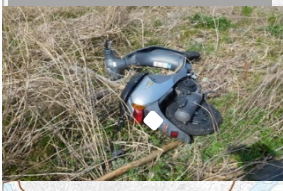

# 宮川管内図

家庭ごみ例(飲食ごみ)

粗大ごみ例(ソファ)

家電ごみ例(洗濯機)

廃車機械ごみ例(バイク)

行楽ごみ例(バーベキュー)