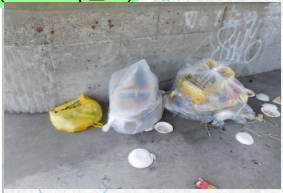

# 宮川管内図

家庭ごみ例(飲食ごみ)

粗大ごみ例(ソファ)

家電ごみ例(洗濯機)

廃車機械ごみ例(バイク)

行楽ごみ例(バーベキュー)

## 宮川ごみマップ R2.4~R3.3 実施

投棄された「ごみ」の場所を地図にしました  
(令和2年4月~令和3年3月に河川パトロールで発見したものです)

- 凡例 [分類表示]
- 家庭ごみ
  - 粗大ごみ
  - 家電ごみ
  - 廃車機械ごみ
  - 産業廃棄ごみ
  - 行楽ごみ

- 凡例 [件数表示]
- 10件
  - 1件

【全体】

	家庭ごみ	粗大ごみ	家電ごみ	廃車機械ごみ	産業廃棄ごみ	行楽ごみ	計
件数	26	28	4	3	2	1	64