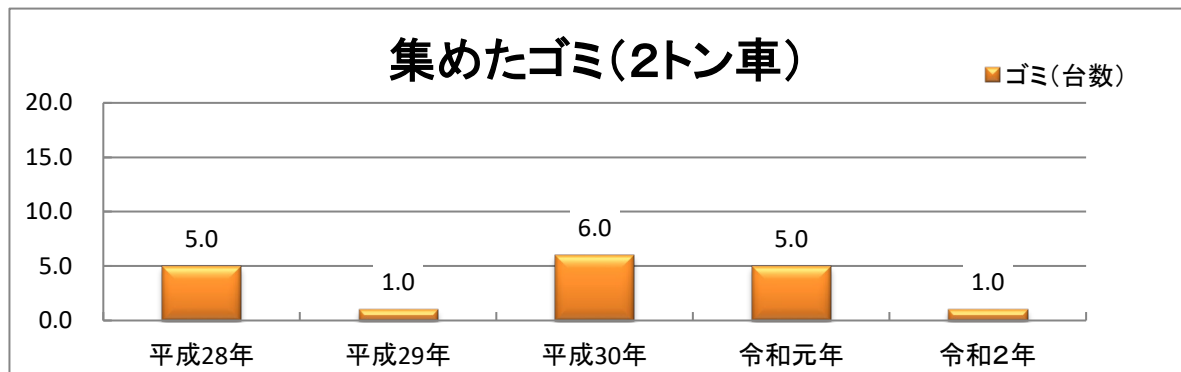

注:「ゴミの量」につきましては、各箇所における回収量を2トントラック積載量に換算して計上しております。

川と海のクリーン大作戦

鈴鹿川水系 最近5年間の実績

雲出川水系 最近5年間の実績

榎田川水系 最近5年間の実績

宮川水系 最近5年間の実績

※平成29年は雨天中止

川と海のクリーン大作戦

鈴鹿川水系 最近5年間の実績

雲出川水系 最近5年間の実績

楡田川水系 最近5年間の実績

宮川水系 最近5年間の実績

※平成29年は雨天中止