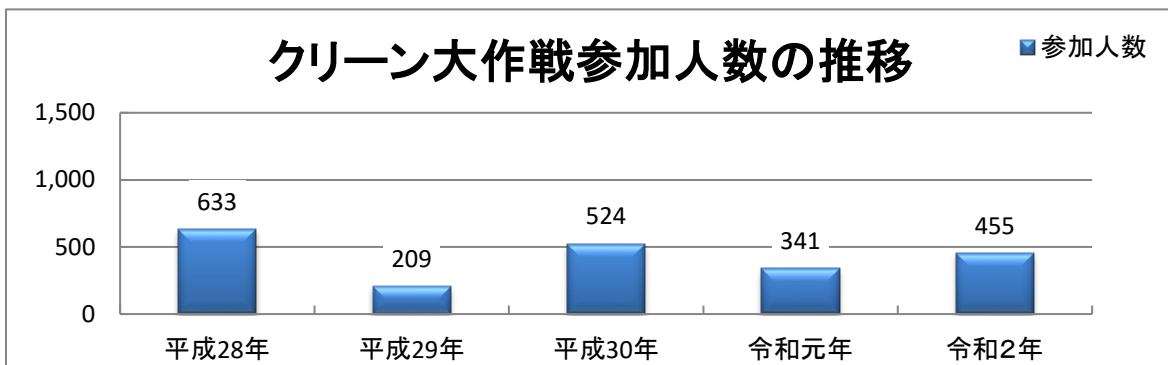

川と海のクリーン大作戦

クリーン大作戦の成果(令和2年報告)

20年間での延べ参加人数は、約50,000人、集めたゴミは約790台(2tトラック換算)!

平成13年に始まった三重四水系と海岸のクリーン大作戦は20回目の開催となり、これまでの参加累計人数は、延べ49,919人、集めたゴミは2トントラックに換算して790台分になります。

毎年たくさんの方々に参加をいただき、「自然豊かな川や海を次世代に残す」運動の輪が広がっています。参加戴きました皆様方、ご協力ありがとうございました。クリーン大作戦で回収したゴミの量は、皆様の活動のお陰で少なくはなっていますが、依然として不法投棄は後を絶ちません。これからもこの活動を継続し、「自然豊かな川と海」を次世代に残していきましょう。

* 実施箇所は、鈴鹿川、雲出川、櫛田川、宮川、海岸等

	参加人数
平成13年	1,164
平成14年	1,980
平成15年	2,609
平成16年	2,773
平成17年	2,632
平成18年	2,551
平成19年	4,194
平成20年	3,383
平成21年	3,398
平成22年	3,433
平成23年	3,475
平成24年	2,775
平成25年	1,496
平成26年	3,024
平成27年	2,725
平成28年	2,869
平成29年	1,273
平成30年	1,860
令和元年	1,530
令和2年	775
合計	49,919

	ゴミ(台数)
平成13年	12.0
平成14年	28.0
平成15年	97.5
平成16年	131.5
平成17年	56.5
平成18年	42.0
平成19年	46.0
平成20年	38.5
平成21年	43.0
平成22年	28.5
平成23年	47.0
平成24年	26.5
平成25年	19.0
平成26年	44.0
平成27年	32.5
平成28年	24.0
平成29年	10.0
平成30年	24.0
令和元年	20.0
令和2年	19.0
合計	789.5

注:「ゴミの量」につきましては、各箇所における回収量を2トントラック積載量に換算して計上しております。

川と海のクリーン大作戦

鈴鹿川水系 最近5年間の実績

雲出川水系 最近5年間の実績

榎田川水系 最近5年間の実績

宮川水系 最近5年間の実績

※平成29年は雨天中止

川と海のクリーン大作戦