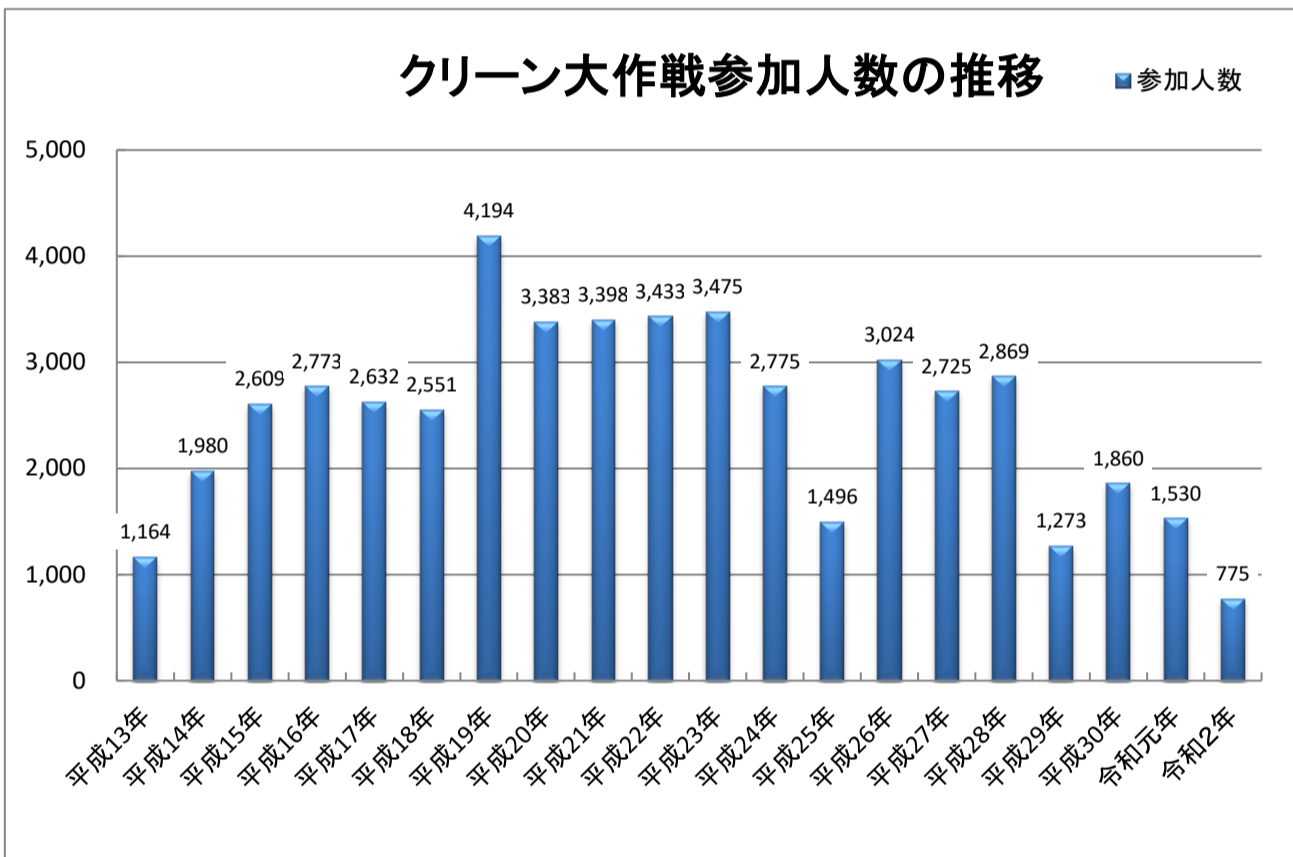

川と海のクリーン大作戦

クリーン大作戦の成果(令和2年報告)

20年間での延べ参加人数は、約50,000人、集めたゴミは約790台(2tトラック換算)!

平成13年に始まった三重四水系と海岸のクリーン大作戦は20回目の開催となり、これまでの参加累計人数は、延べ49,919人、集めたゴミは2トントラックに換算して790台分になります。

毎年たくさんの方々に参加をいただき、「自然豊かな川や海を次世代に残す」運動の輪が広がっています。参加戴きました皆様方、ご協力ありがとうございました。クリーン大作戦で回収したゴミの量は、皆様の活動のお陰で少なくはなっていますが、依然として不法投棄は後を絶ちません。これからもこの活動を継続し、「自然豊かな川と海」を次世代に残していきましょう。

* 実施箇所は、鈴鹿川、雲出川、櫛田川、宮川、海岸等

	参加人数
平成13年	1,164
平成14年	1,980
平成15年	2,609
平成16年	2,773
平成17年	2,632
平成18年	2,551
平成19年	4,194
平成20年	3,383
平成21年	3,398
平成22年	3,433
平成23年	3,475
平成24年	2,775
平成25年	1,496
平成26年	3,024
平成27年	2,725
平成28年	2,869
平成29年	1,273
平成30年	1,860
令和元年	1,530
令和2年	775
合計	49,919

	ゴミ(台数)
平成13年	12.0
平成14年	28.0
平成15年	97.5
平成16年	131.5
平成17年	56.5
平成18年	42.0
平成19年	46.0
平成20年	38.5
平成21年	43.0
平成22年	28.5
平成23年	47.0
平成24年	26.5
平成25年	19.0
平成26年	44.0
平成27年	32.5
平成28年	24.0
平成29年	10.0
平成30年	24.0
令和元年	20.0
令和2年	19.0
合計	789.5

注:「ゴミの量」につきましては、各箇所における回収量を2トントラック積載量に換算して計上しております。

川と海のクリーン大作戦

鈴鹿川水系 最近5年間の実績

雲出川水系 最近5年間の実績

榎田川水系 最近5年間の実績

宮川水系 最近5年間の実績

※平成29年は雨天中止

川と海のクリーン大作戦