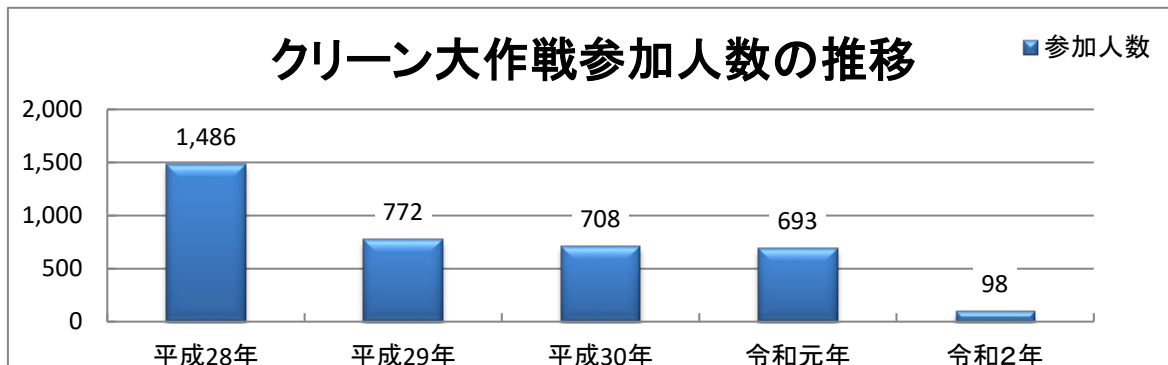

川と海のクリーン大作戦

鈴鹿川水系 最近5年間の実績