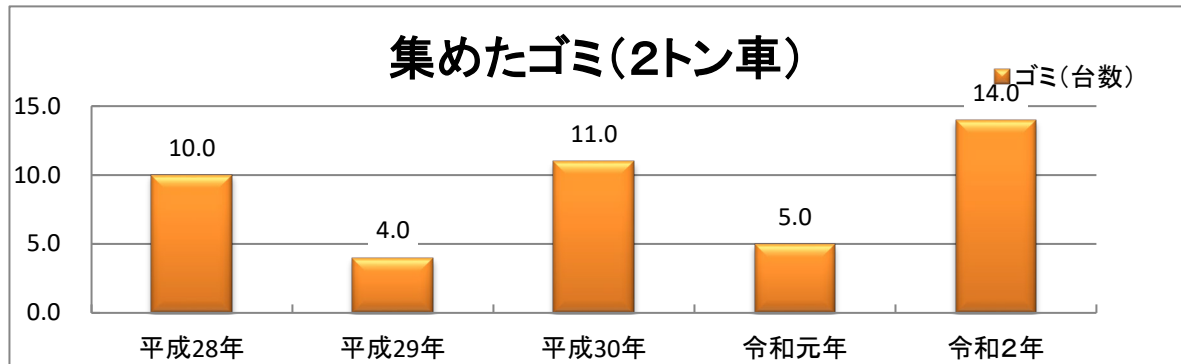

雲出川水系 最近5年間の実績