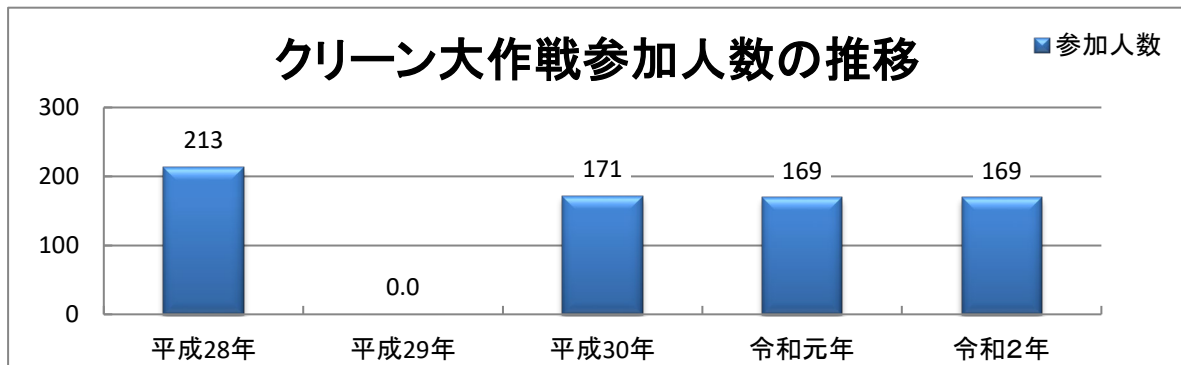

	ゴミ(台数)
平成13年	12.0
平成14年	28.0
平成15年	97.5
平成16年	131.5
平成17年	56.5
平成18年	42.0
平成19年	46.0
平成20年	38.5
平成21年	43.0
平成22年	28.5
平成23年	47.0
平成24年	26.5
平成25年	19.0
平成26年	44.0
平成27年	32.5
平成28年	24.0
平成29年	10.0
平成30年	24.0
令和元年	20.0
令和2年	19.0
合計	789.5

注:「ゴミの量」につきましては、各箇所における回収量を2トントラック積載量に換算して計上しております。

川と海のクリーン大作戦

鈴鹿川水系 最近5年間の実績

雲出川水系 最近5年間の実績

榎田川水系 最近5年間の実績

宮川水系 最近5年間の実績

※平成29年は雨天中止

川と海のクリーン大作戦

鈴鹿川水系 最近5年間の実績

雲出川水系 最近5年間の実績

楡田川水系 最近5年間の実績

宮川水系 最近5年間の実績

※平成29年は雨天中止