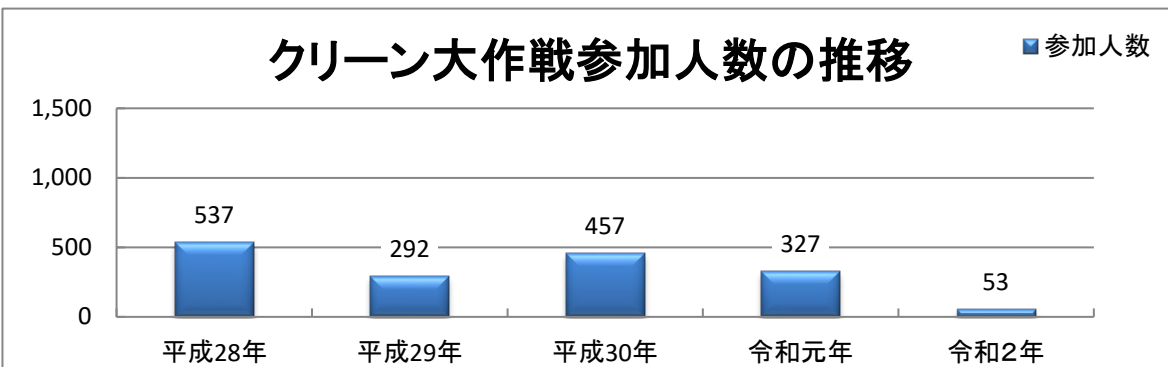

	ゴミ(台数)
平成13年	12.0
平成14年	28.0
平成15年	97.5
平成16年	131.5
平成17年	56.5
平成18年	42.0
平成19年	46.0
平成20年	38.5
平成21年	43.0
平成22年	28.5
平成23年	47.0
平成24年	26.5
平成25年	19.0
平成26年	44.0
平成27年	32.5
平成28年	24.0
平成29年	10.0
平成30年	24.0
令和元年	20.0
令和2年	19.0
合計	789.5

注:「ゴミの量」につきましては、各箇所における回収量を2トントラック積載量に換算して計上しております。

川と海のクリーン大作戦

鈴鹿川水系 最近5年間の実績

雲出川水系 最近5年間の実績

榎田川水系 最近5年間の実績

宮川水系 最近5年間の実績

※平成29年は雨天中止

川と海のクリーン大作戦

鈴鹿川水系 最近5年間の実績

雲出川水系 最近5年間の実績

楡田川水系 最近5年間の実績

宮川水系 最近5年間の実績

※平成29年は雨天中止