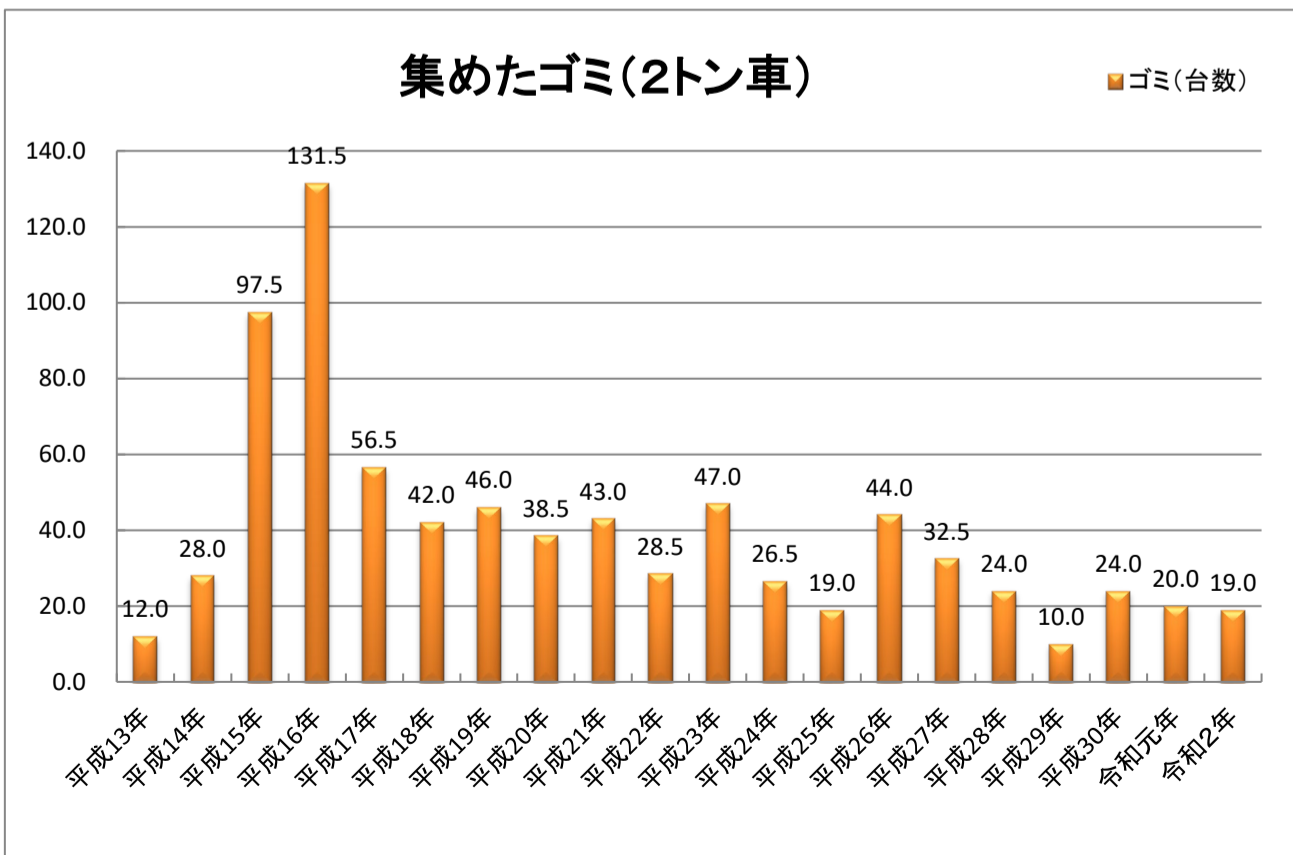

川と海のクリーン大作戦

クリーン大作戦の成果(令和2年報告)

20年間での延べ参加人数は、約50,000人、集めたゴミは約790台(2tトラック換算)!

平成13年に始まった三重四水系と海岸のクリーン大作戦は20回目の開催となり、これまでの参加累計人数は、延べ49,919人、集めたゴミは2トントラックに換算して790台分になります。

毎年たくさんの方々に参加をいただき、「自然豊かな川や海を次世代に残す」運動の輪が広がっています。参加戴きました皆様方、ご協力ありがとうございました。クリーン大作戦で回収したゴミの量は、皆様の活動のお陰で少なくはなっていますが、依然として不法投棄は後を絶ちません。これからもこの活動を継続し、「自然豊かな川と海」を次世代に残していきましょう。

* 実施箇所は、鈴鹿川、雲出川、櫛田川、宮川、海岸等

	参加人数
平成13年	1,164
平成14年	1,980
平成15年	2,609
平成16年	2,773
平成17年	2,632
平成18年	2,551
平成19年	4,194
平成20年	3,383
平成21年	3,398
平成22年	3,433
平成23年	3,475
平成24年	2,775
平成25年	1,496
平成26年	3,024
平成27年	2,725
平成28年	2,869
平成29年	1,273
平成30年	1,860
令和元年	1,530
令和2年	775
合計	49,919

	ゴミ(台数)
平成13年	12.0
平成14年	28.0
平成15年	97.5
平成16年	131.5
平成17年	56.5
平成18年	42.0
平成19年	46.0
平成20年	38.5
平成21年	43.0
平成22年	28.5
平成23年	47.0
平成24年	26.5
平成25年	19.0
平成26年	44.0
平成27年	32.5
平成28年	24.0
平成29年	10.0
平成30年	24.0
令和元年	20.0
令和2年	19.0
合計	789.5

注:「ゴミの量」につきましては、各箇所における回収量を2トントラック積載量に換算して計上しております。

川と海のクリーン大作戦

鈴鹿川水系 最近5年間の実績

雲出川水系 最近5年間の実績

榎田川水系 最近5年間の実績

宮川水系 最近5年間の実績

※平成29年は雨天中止

川と海のクリーン大作戦