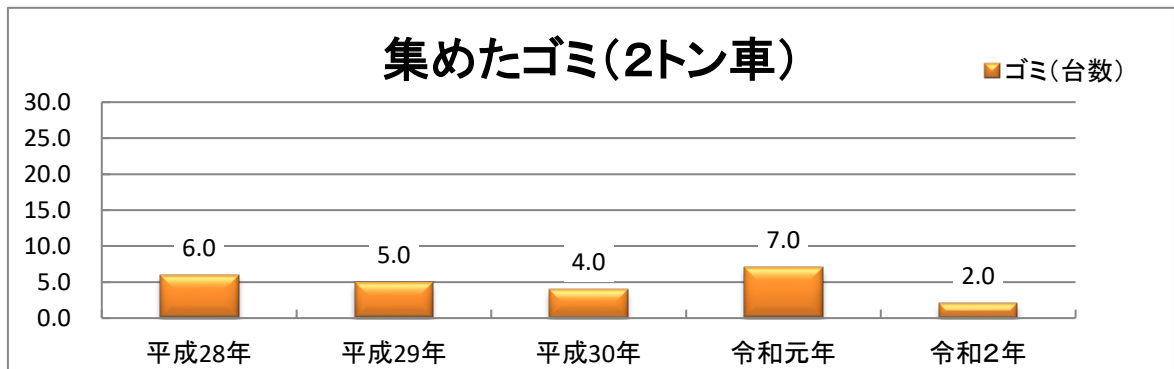

川と海のクリーン大作戦

鈴鹿川水系 最近5年間の実績