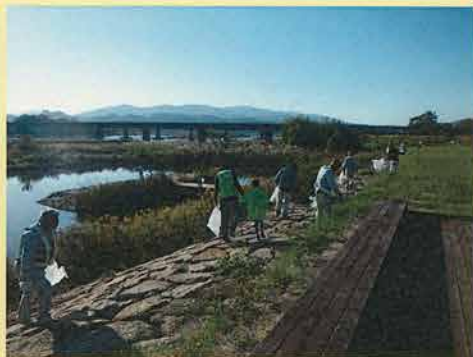

宮川 清掃箇所案内図

昨年度の実施状況

清掃場所	
集合場所	

河川名	市町名	場所番号	実施予定日	集合時間	実施場所	集合場所
宮川	伊勢市	①	10月27日(日)	8時	宮川右岸：宮川ラブリバー公園（R23宮川大橋～豊浜大橋）	宮川右岸：宮川ラブリバー公園
	玉城町	②		8時30分	宮川左岸：10.0k付近～11.4k付近	宮川左岸：たまき水辺の楽校
	度会町	③		8時	宮川左岸：宮リバー度会パーク下河川敷	宮川左岸：宮リバー度会パーク