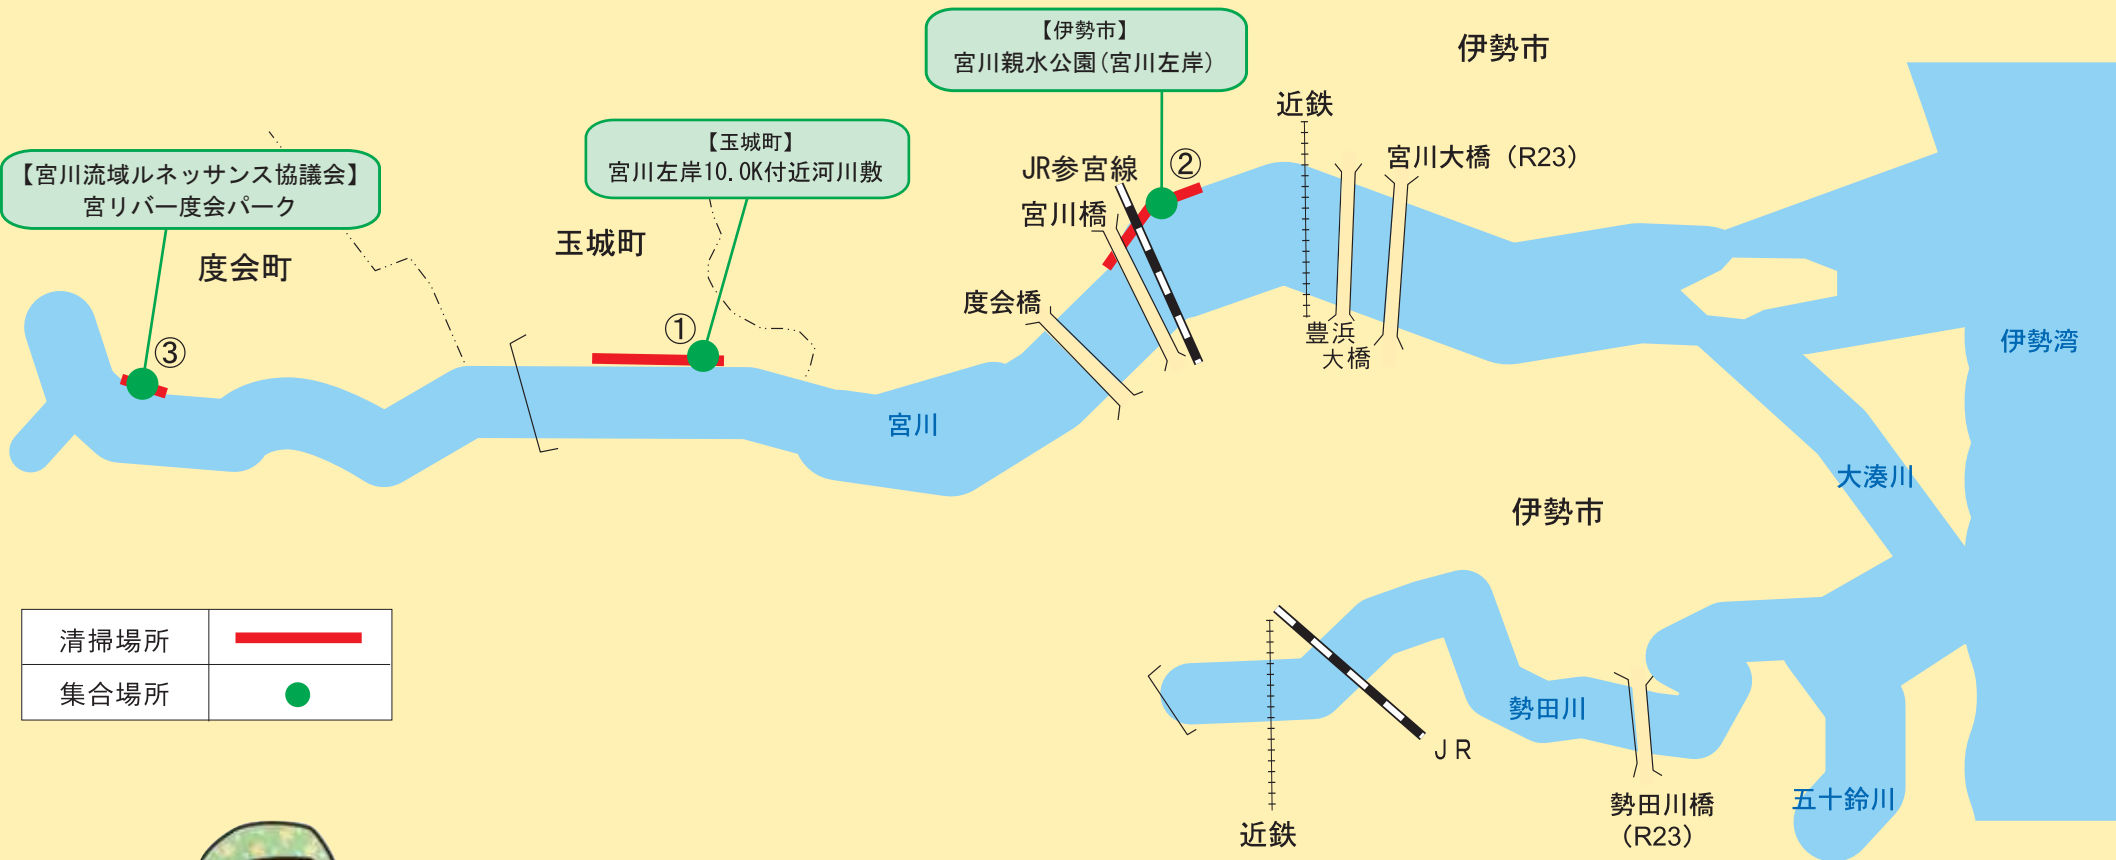

水辺は“いのち”を運んでいます。

川や海にゴミを捨てると、ゴミが広がっていきます。ゴミは、水辺の景観を悪くするだけでなく、

水辺で生活するさまざまな動植物の生息場にも悪い影響を与えてしまいます。

タオル、軍手は
持参してね!

川や海で遊ぶときは約束を守ってね!

きれいで、ゴミのない水辺は…!?

おぼえておこう! 「水辺で遊ぶ心得5カ条」

- ① 余分なモノをもっていかない。
- ② 食料品はきちんとパッキング。
- ③ 分別用ゴミ袋を用意する。
- ④ 油や石けんを流さない。
- ⑤ 出たゴミは持ち帰る。

日時 **10/14(日) 10/28(日)**

平成30年度統一実施日

集合場所 **10月14日**
(8時30分)宮川左岸10.0k付近河川敷
10月28日
(8時)宮川親水公園
(8時)宮リバー度会パーク

場所 **宮川** 小雨決行(1時間程度)

※動きやすい服装でお越し下さい。タオル・軍手は各自でご持参下さい。

呼びかけ人/国土交通省三重河川国道事務所・伊勢市・玉城町・宮川流域ルネッサンス協議会

川と海のクリーン大作戦

宮川 清掃箇所案内図

清掃場所	
集合場所	

河川名	市町名	場所番号	実施予定日	集合時間	実施場所	集合場所
宮川	玉城町	①	10月14日(日)	8時30分	宮川左岸: 10.0k付近~11.4k付近	宮川左岸: 10.0k付近河川敷
	伊勢市	②	10月28日(日)	8時	宮川左岸: 宮川親水公園 (JR参宮線橋梁上下流)	宮川左岸: 宮川親水公園
	度会町	③	10月28日(日)	8時	宮川左岸: 宮リバー度会パーク下河川敷	宮川左岸: 宮リバー度会パーク