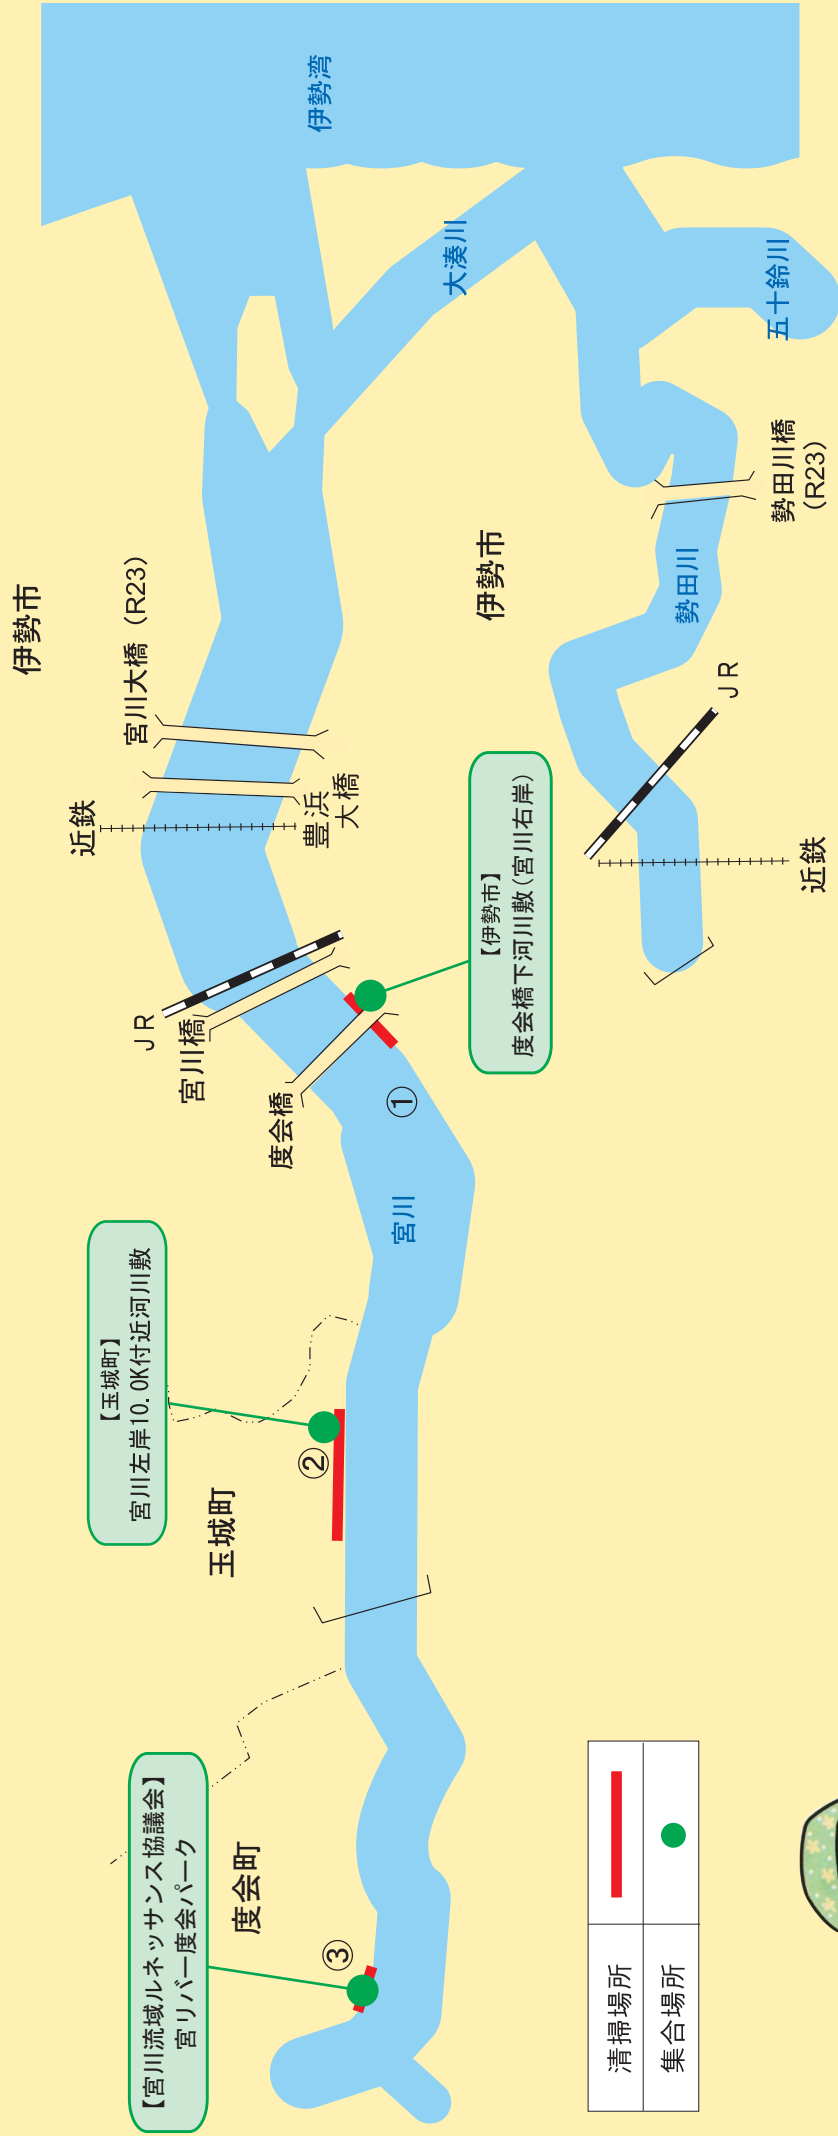

水辺は“いのち”を運んでいます。

川や海にゴミを捨てると、ゴミが広がっていきます。ゴミは、水辺の景観を悪くするだけでなく、

水辺で生活するさまざまな動植物の生息場にも悪い影響を与えてしまいます。

川や海で遊ぶときは約束を守ってね!

タオル、軍手は
持参してね!

きれいで、ゴミのない水辺は...!?

川や海にゴミを捨ててしまったら...!?

おぼえておこう! 「水辺で遊ぶ心得5カ条」

- ① 余分なモノをもっていかない。
- ② 食料品はきちんとパッキング。
- ③ 分別用ゴミ袋を用意する。
- ④ 油や石けんを流さない。
- ⑤ 出たゴミは持ち帰る。

いつまでもきれいな水辺

軽い気持ちでも、ゴミを捨てると 悲しい結末が待っている

川や海へゴミを捨てる

さまざまな動植物に悪影響を与える

そして魚が死に、人が水辺に
よりつかなくなる

ますますゴミが増える

また水辺で
遊びたくなるね!

日時 **10/22(日)** 小雨決行 (1 時間程度)
平成29年度統一実施日

集合
場所

(8時)宮川右岸度会橋下河川敷
(8時)宮リバー度会パーク
(8時30分)宮川左岸10.0k付近河川敷

場所 **宮川**

※動きやすい服装でお越し下さい。タオル・軍手は各自でご持参下さい。

呼びかけ人/国土交通省三重河川国道事務所・伊勢市・玉城町・宮川流域ルネッサンス協議会

お問い合わせ先/伊勢市役所監理課...TEL 0596-21-5582 玉城町建設課...TEL 0596-58-8205 宮川流域ルネッサンス協議会...TEL 0596-27-5411
国土交通省三重河川国道事務所 宮川出張所...TEL 0596-25-1018 河川占用調整課...TEL 059-229-2218

★川と海のクリーン大作戦についての詳細は右記ホームページでもご覧になれます。 www.cbr.mlit.go.jp/mie/river/clean/2017.html

川と海のクレンジン大作戦

Love Clean

宮川 清掃箇所案内図

清掃場所	
集合場所	

河川名	市町名	場所番号	実施予定日	集合時間	実施場所	集合場所
宮川	伊勢市	①	10月22日(日)	8時	宮川右岸：宮川堤公園周辺河川敷(度会橋上下流)	宮川右岸：度会橋下河川敷
	玉城町	②		8時30分	宮川左岸：10.0K付近～11.4K付近	宮川左岸：10.0K付近河川敷
	度会町	③		8時	宮川左岸：宮リバー度会パーク下河川敷	宮川左岸：宮リバー度会パーク