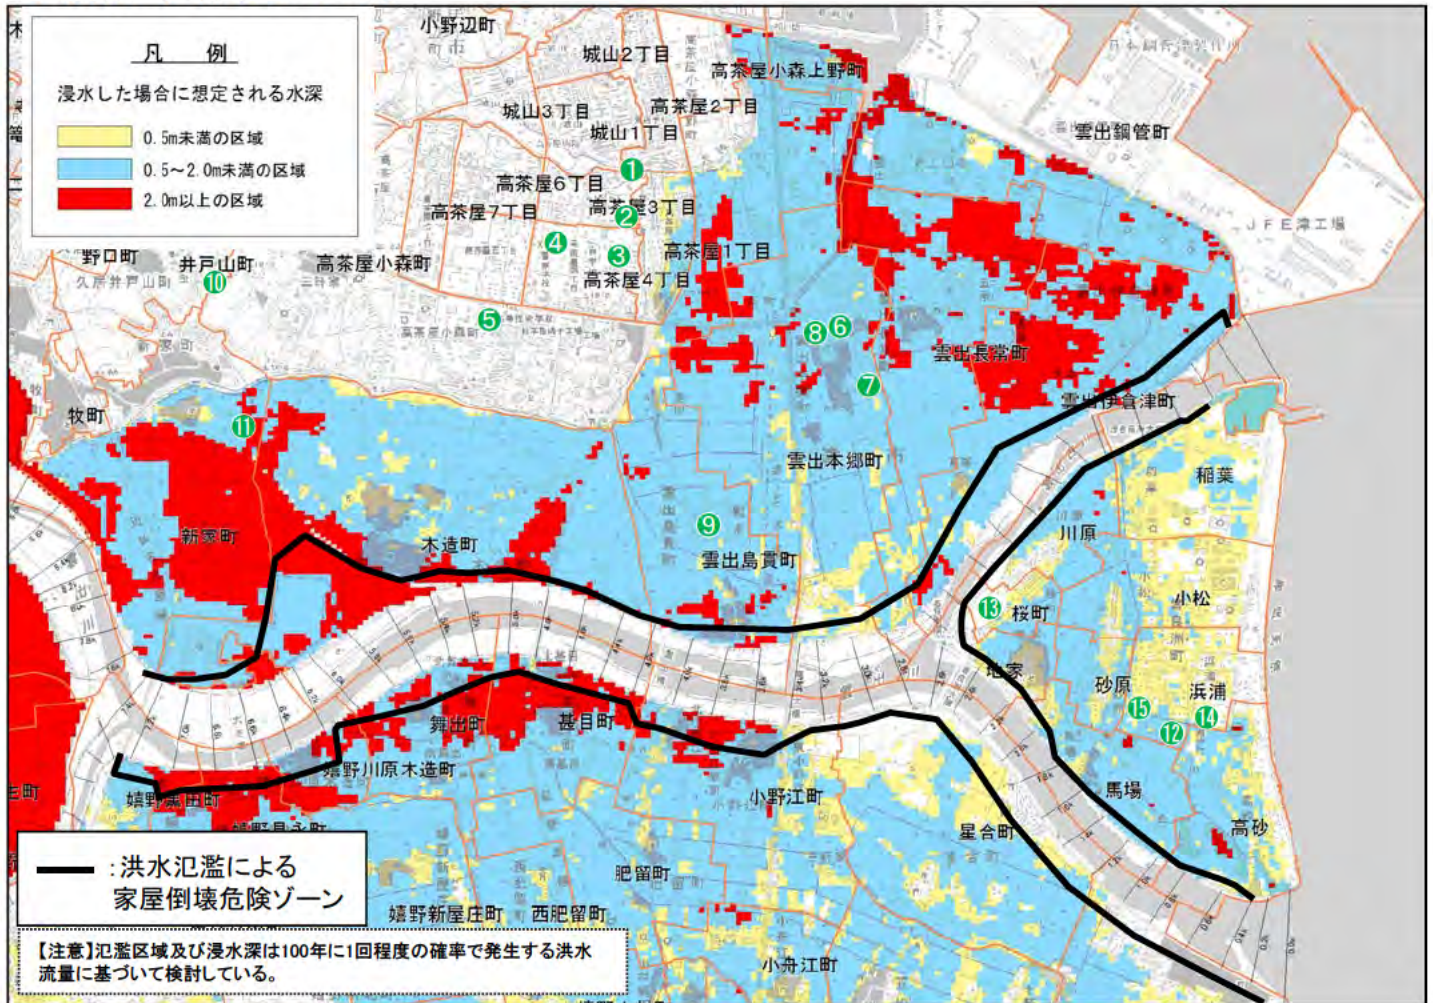

## 避難勧告等発令時に立ち退き避難が必要となる地域

- ・家屋倒壊危険ゾーンより内側(雲出川側)にお住まいの方
- ・水色着色(浸水深が0.5mを超える区域)の範囲で平屋建て家屋にお住まいの方
- ・赤色着色(浸水深が2m以上を超える区域)の範囲で2階建て家屋にお住まいの方

立ち退き避難が必要となる地域にお住まいの方は、避難勧告等発令時には、速やかに安全な場所に避難しましょう。