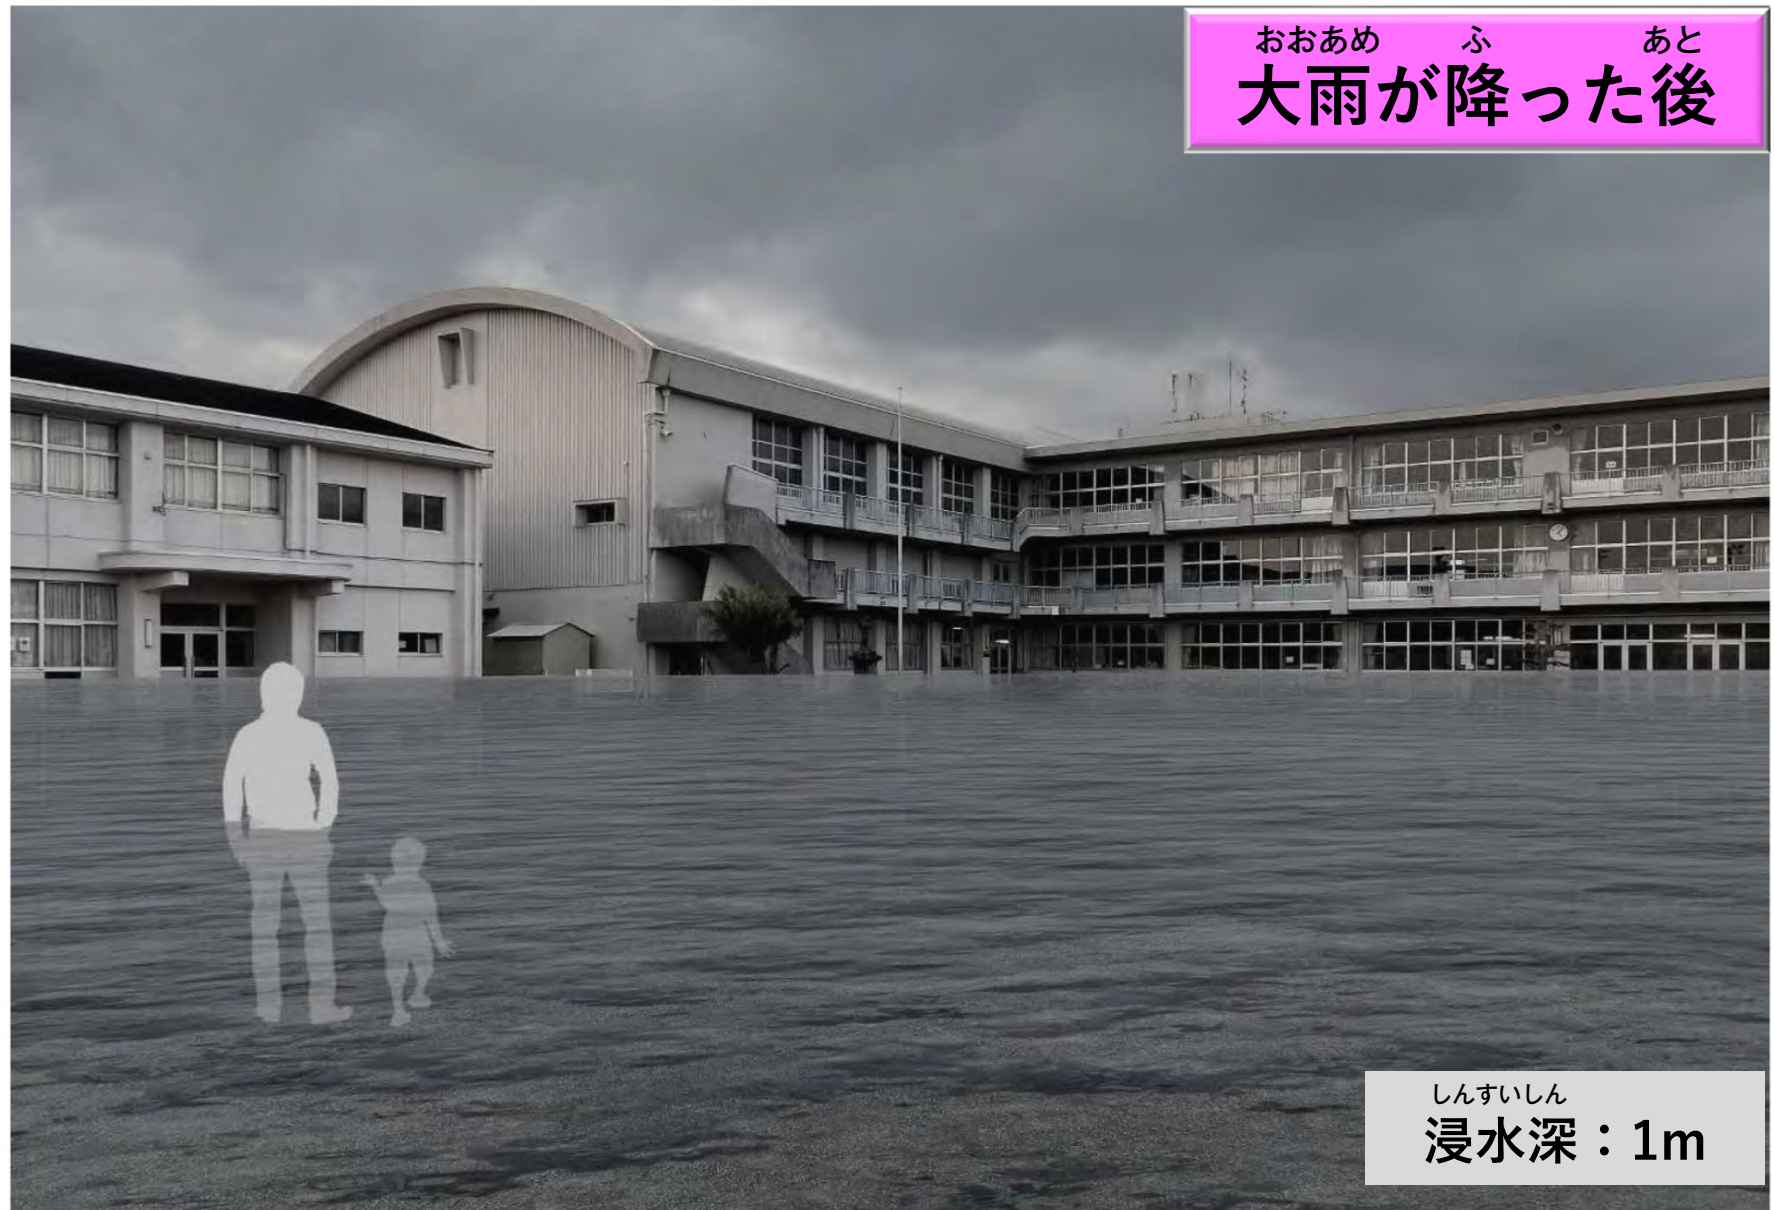

みそのしょうがっこう
御菌小学校

おおあめ ふ あと
大雨が降った後

しんすいしん
浸水深：30cm

みそのしょうがっこう
御菌小学校

おおあめ ふ あと
大雨が降った後

しんすいしん
浸水深：1m

みそのしょうがっこう
御菌小学校

おおあめ ふ あと
大雨が降った後

しんすいしん
浸水深：1.5m

そうちしょうがっこう
佐八小学校

ようす
ふだんの様子

そうちしょうがっこう
佐八小学校

おおあめ ふ あと
大雨が降った後

しんすいしん
浸水深：30cm

そうちしょうがっこう
佐八小学校

おおあめ ふ あと
大雨が降った後