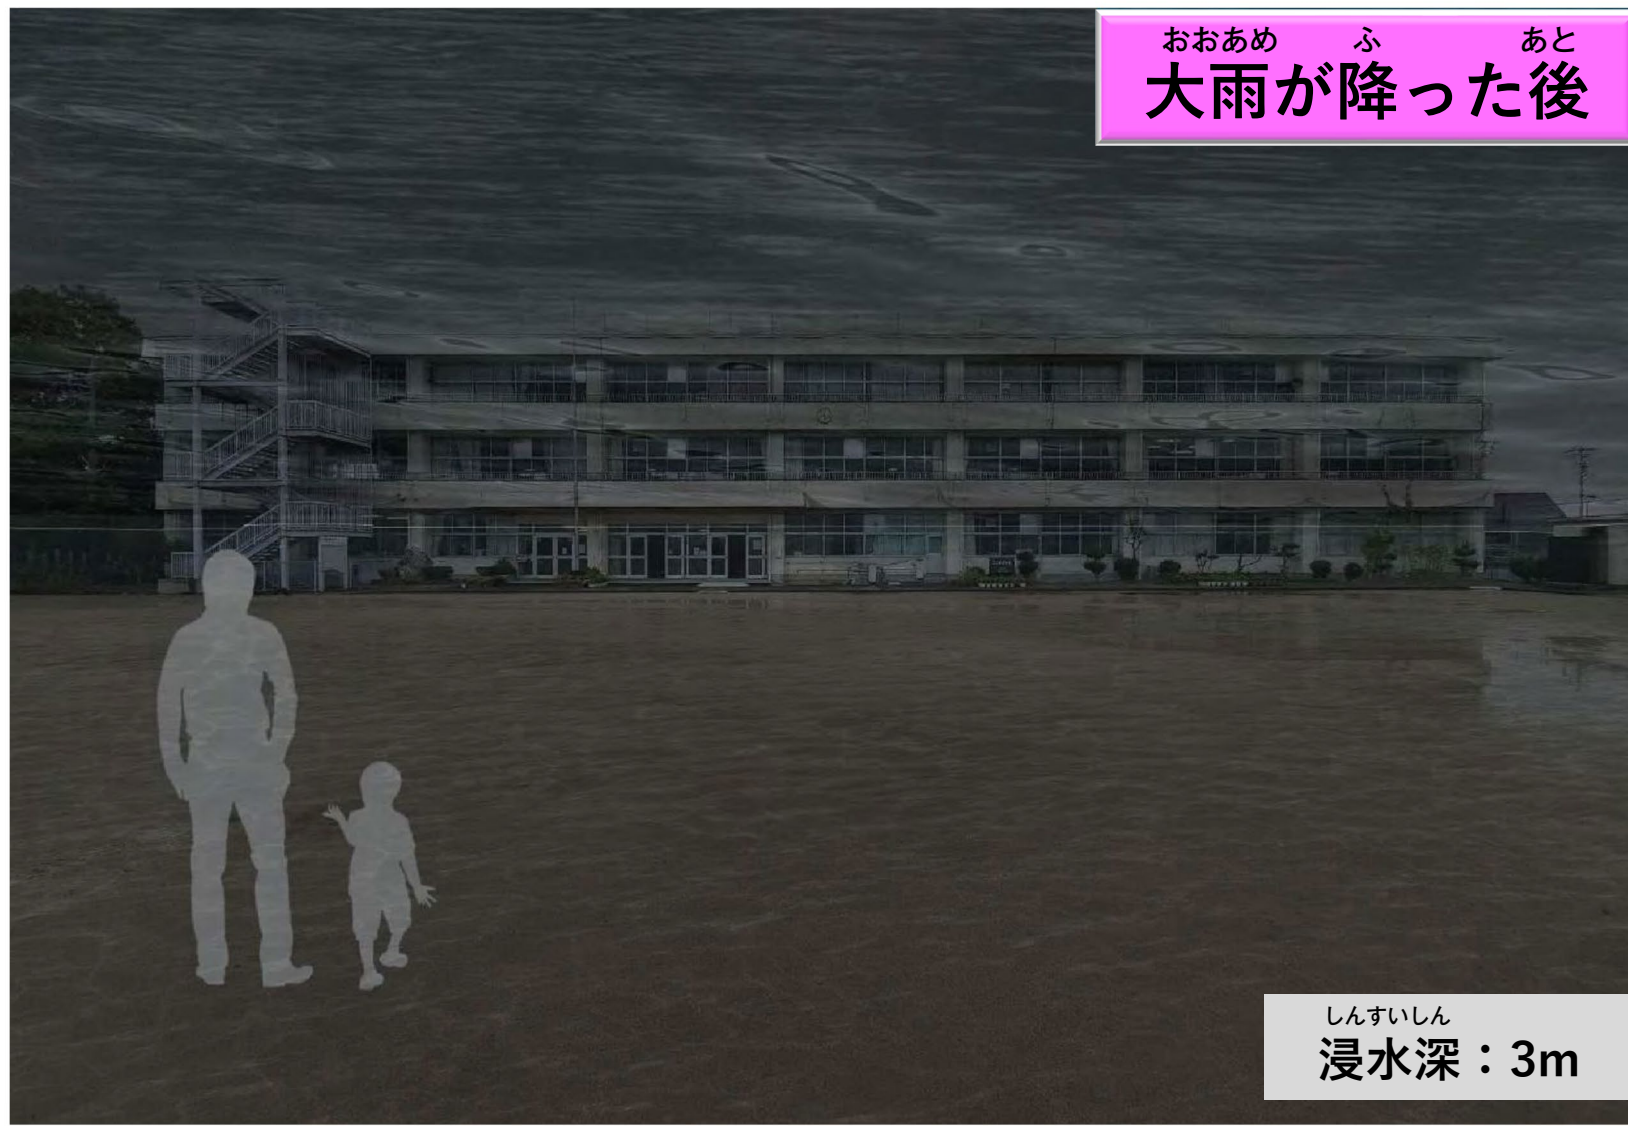

とよはまひがししょうがっこう
豊浜東小学校

おおあめ ふ あと
大雨が降った後

しんすいしん
浸水深：1m

とよはまひがししょうがっこう
豊浜東小学校

おおあめ ふ あと
大雨が降った後

しんすいしん
浸水深：3m

みそのしょうがっこう
御菌小学校

ようす
ふだんの様子