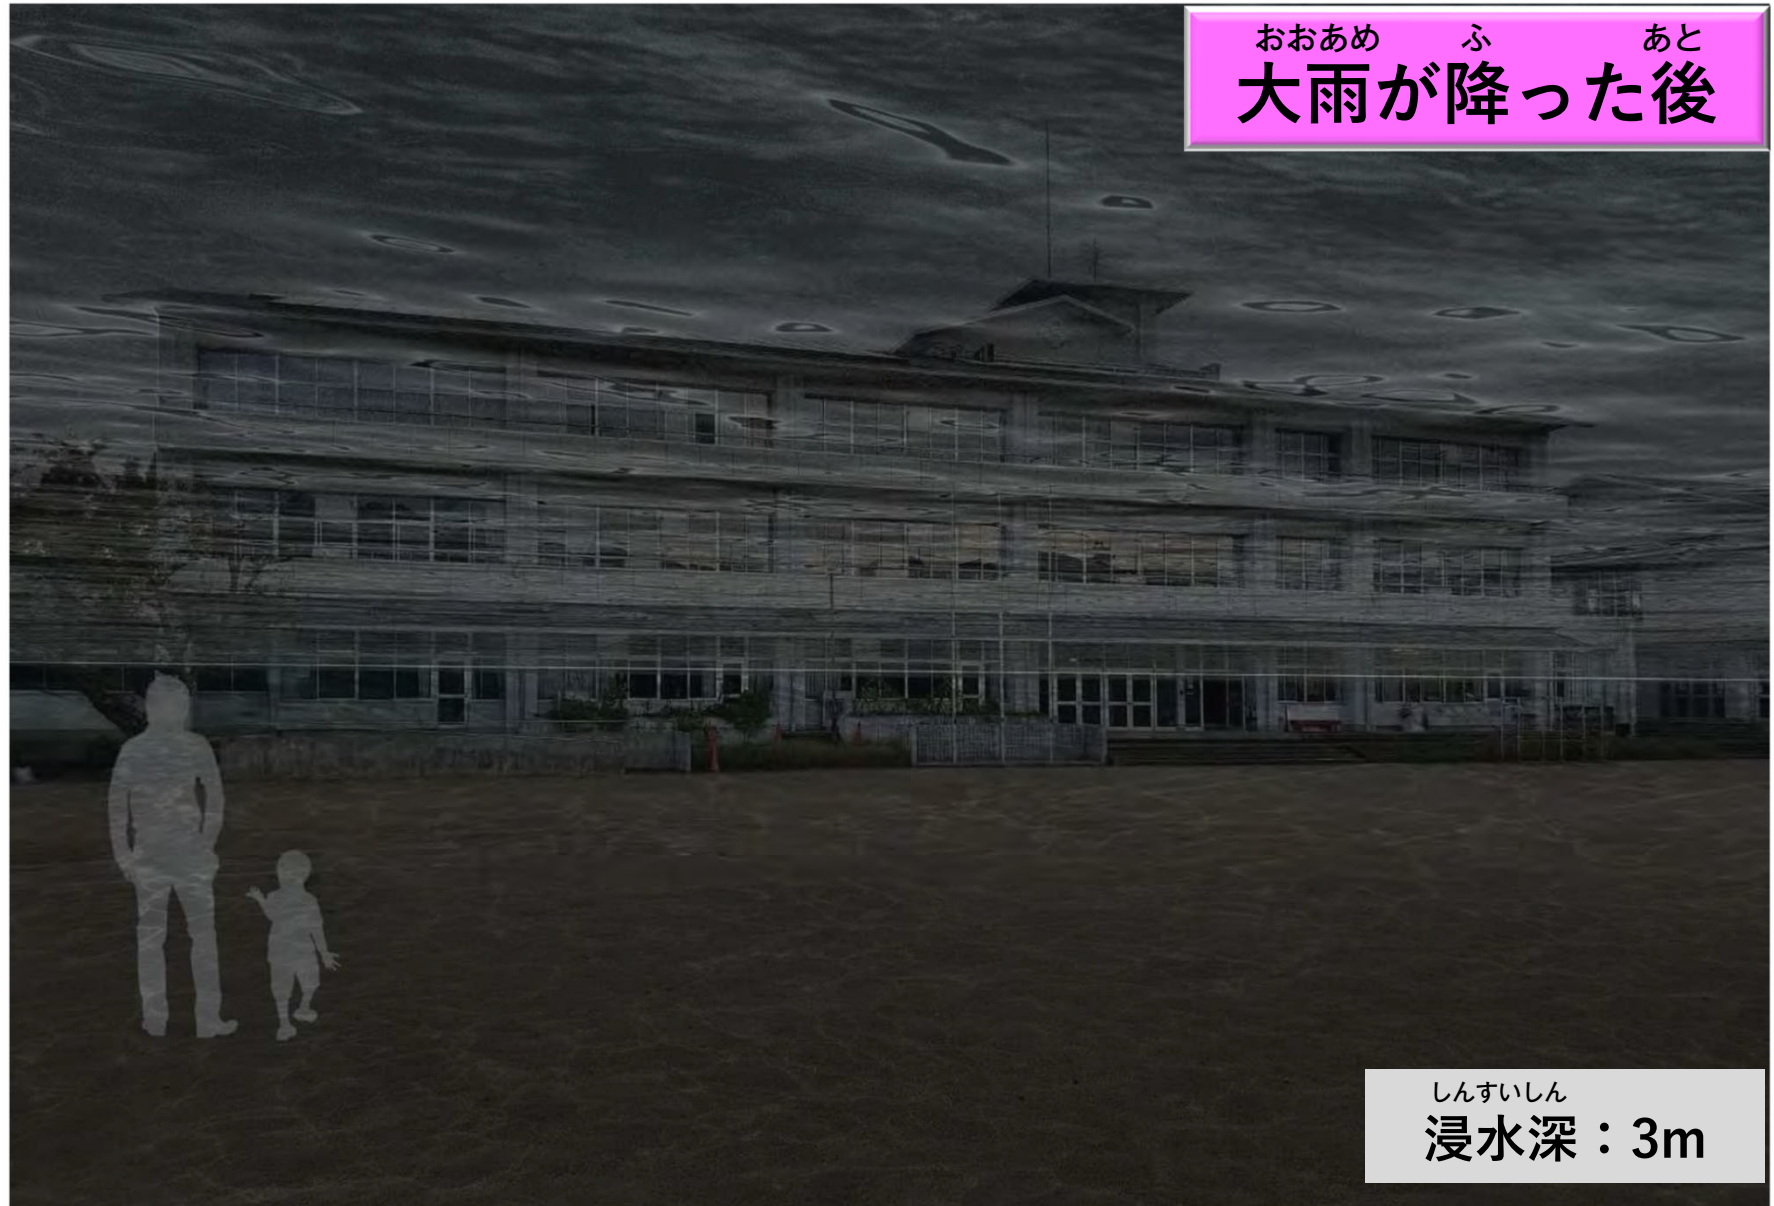

そうちしょうがっこう
佐八小学校

おおあめ ふ あと
大雨が降った後

しんすいしん
浸水深：3m