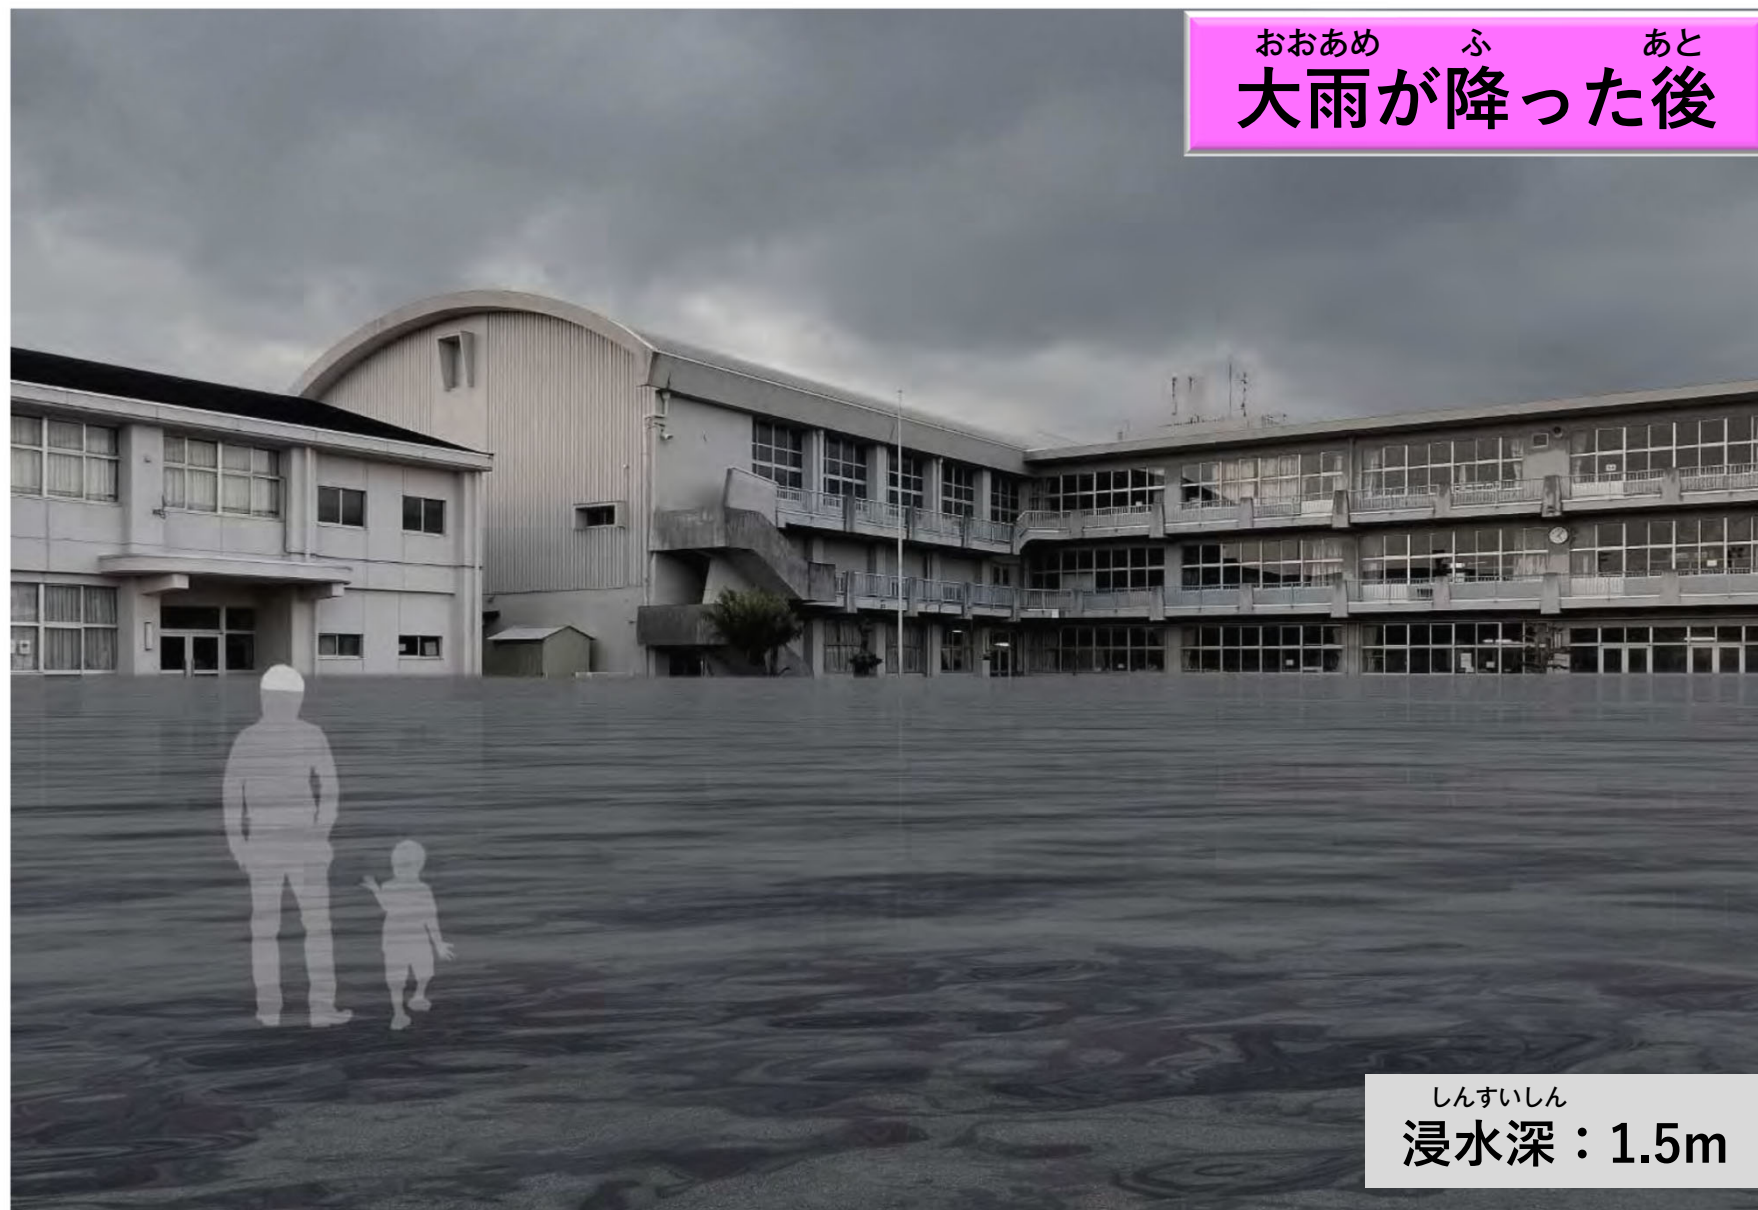

みそのしょうがっこう
御菌小学校

おおあめ ふ あと
大雨が降った後

しんすいしん
浸水深：30cm

みそのしょうがっこう
御菌小学校

おおあめ ふ あと
大雨が降った後

しんすいしん
浸水深：1m

みそのしょうがっこう
御菌小学校

おおあめ ふ あと
大雨が降った後

しんすいしん
浸水深：1.5m

そうちしょうがっこう
佐八小学校

ようす
ふだんの様子

そうちしょうがっこう
佐八小学校

おおあめ ふ あと
大雨が降った後

しんすいしん
浸水深：30cm

そうちしょうがっこう
佐八小学校

おおあめ ふ あと
大雨が降った後