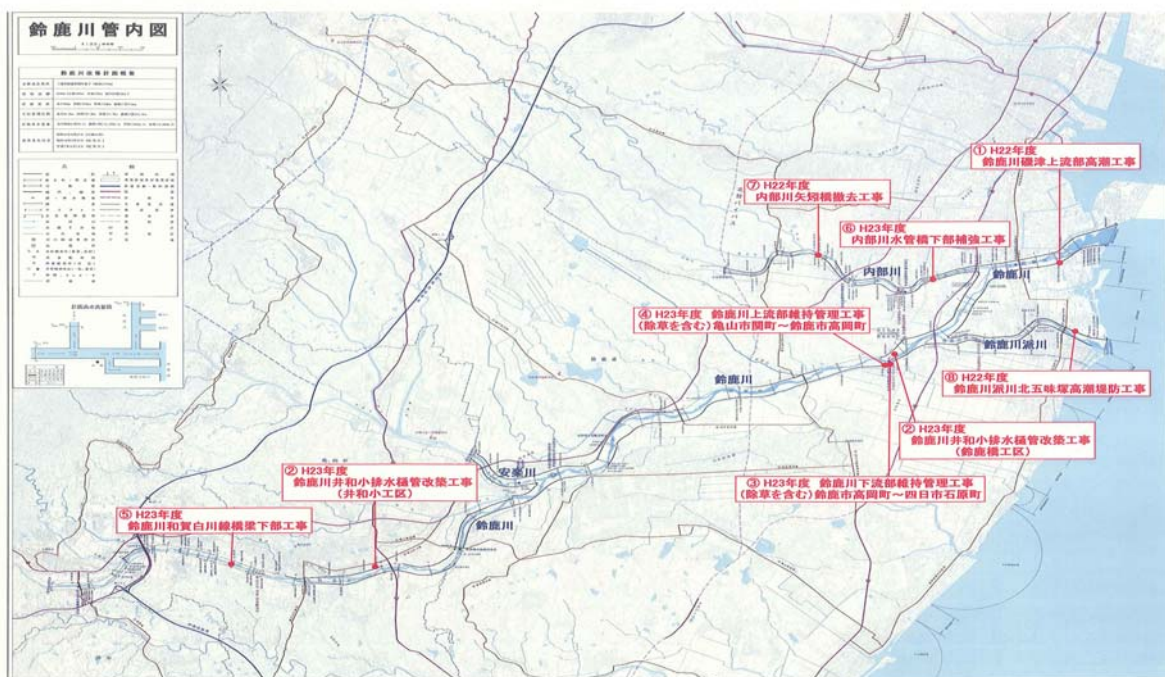

SUZUKA RIVER

国土交通省 三重河川国道事務所 鈴鹿出張所

川と海のクリーン大作戦を実施しました！

「みんなの力を結集してふるさとのきれいな川や海を子供たちに残そう」、「不法投棄をなくし、きれいな川と海を子供たちに残そう」という考えで今年も「川と海のクリーン大作戦」を実施しました。

亀山市において、10月1日（土）に鈴鹿川左岸の、亀山橋から亀山大橋迄、鈴鹿川右岸の鹿島橋から亀山大橋迄を地元住民や近隣企業関係者、自治体関係者約150人の参加で清掃活動が行われました。

ゴミの量は2t車に換算して約6台分でした。

回収された
ゴミの一部

四日市市の実施状況

休日にもかかわらずたくさんの方々に参加いただきありがとうございました。

平成23年度 鈴鹿出張所管内の工事情報

① H22年度鈴鹿川 磯津上流部高潮工事

鈴鹿川磯津橋上流部の高潮堤防補強工事を行っています。

⑦ H22年度内部川 矢矧橋撤去工事