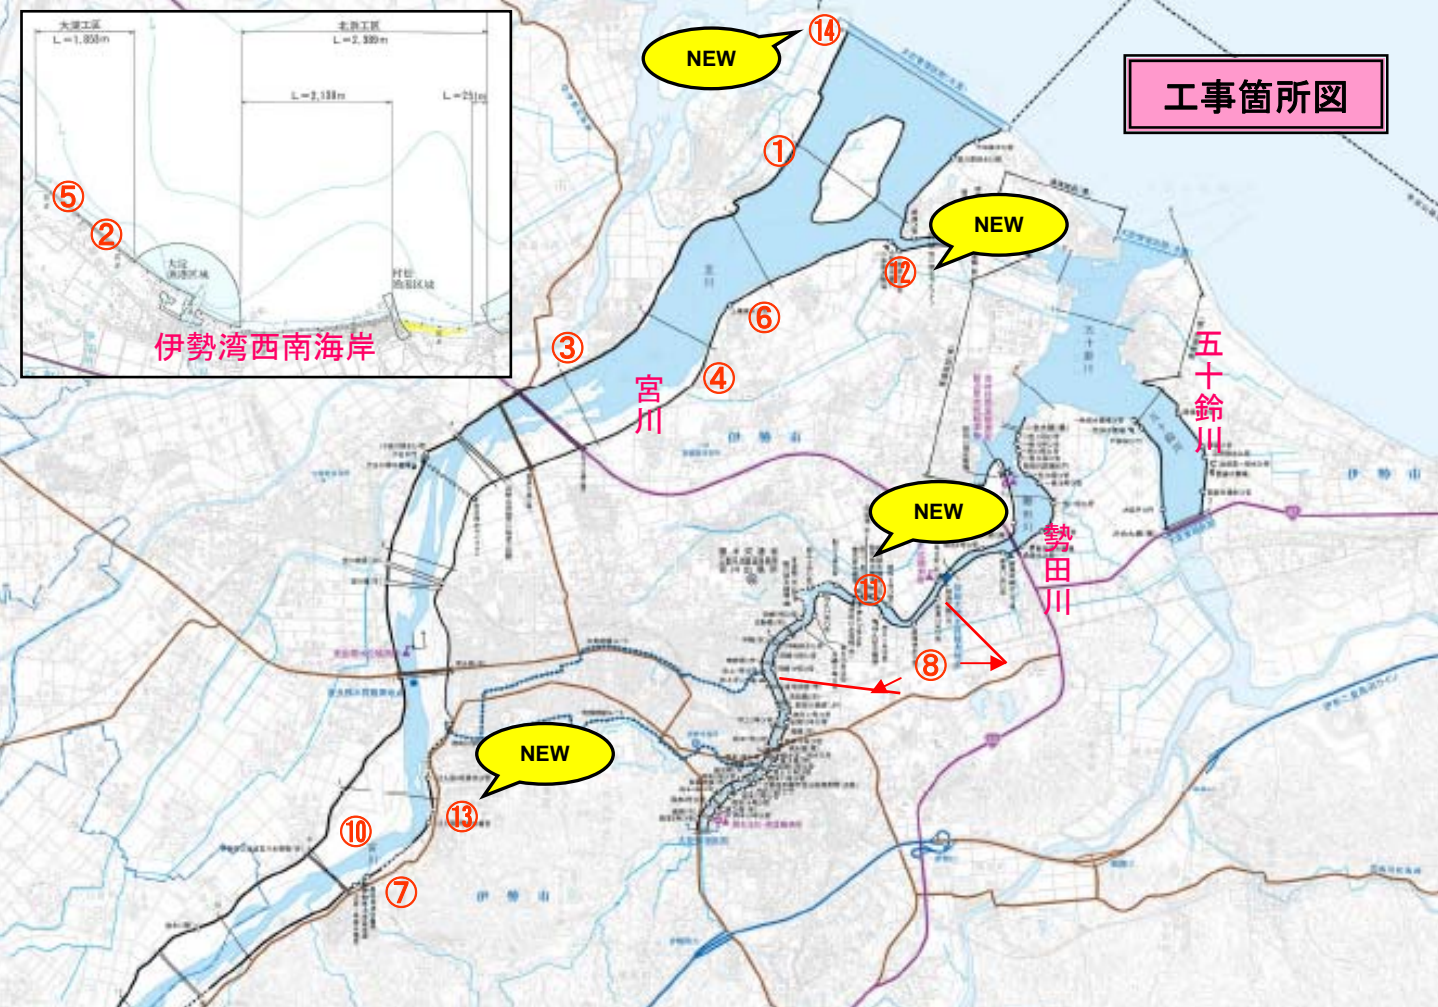

宮川通信

宮川出張所
第15号

工事箇所図

工事一覧表

- | | |
|----------------------|-----------------|
| ①平成21年度 | 宮川東豊浜高潮堤防工事 |
| ②平成21年度 | 西南海岸大淀工区堤防工事 |
| ③平成21年度 | 宮川磯町護岸工事 |
| ④平成21年度 | 宮川上條護岸工事 |
| ⑤平成21年度 | 西南海岸大淀護岸工事 (完成) |
| ⑥平成21年度 | 宮川上條下流部護岸工事 |
| ⑦平成21年度 | 宮川辻久留5号排水樋管工事 |
| ⑧平成21年度 | 勢田川環境護岸工事 (完成) |
| ⑨平成22年度 | 宮川維持管理工事 (管内全域) |
| ⑩平成22年度 | 宮川川端河道掘削工事 |
| [NEW] ⑪平成22年度 | 勢田川船江護岸工事 |
| [NEW] ⑫平成22年度 | 大湊川小林樋管撤去工事 |
| [NEW] ⑬平成22年度 | 宮川辻久留地区築堤護岸工事 |
| [NEW] ⑭平成22年度 | 宮川東豊浜下流部高潮工事 |

◇ 河川管理施設の管理・操作に従事された方への表彰 ◇

昨年11月19日（金）、排水機場や水閘門などの河川管理施設の管理・操作に永年従事された個人の方々の功績に対し、【中部地方整備局長表彰伝達式】及び【三重河川国道事務所長表彰式】が実施されました。表彰式は三重河川国道事務所内で行われ、事務所長より感謝状が贈呈されました。

事務所長表彰受賞： 森本 幸生 様
(通排水ひ管)

宮川出張所管内では、通排水ひ管の維持管理に従事されている 森本幸生 様が事務所長表彰を受賞されました。森本様は、平成9年5月から現在に至るまで13年以上の長年にわたり勢田川の地域の水防、地域の安全に貢献されました。宮川出張所としても関係機関と連携し、洪水等から地域を守り、安全・安心のために努力をして参りますので、今後ともよろしく願いたします。

◇ 放置船舶対策（簡易代執行実施） ◇

勢田川等では、国・県・市が主体となり、「勢田川等水面利用対策協議会」を設立し、放置船舶の対策に取り組んでいます。

これまで、昨年1月29日・5月28日に簡易代執行を実施し、所有者不明船を撤去しました。このたび3回目となる簡易代執行を昨年末の12月27日に実施し、所有者が判明しなかった船舶2隻（勢田川）及び沈廃船1隻（大湊川）の計3隻を強制撤去しました。

放置船舶の対策については、引き続き「勢田川等水面利用対策協議会」において検討していきます。

河崎のまちづくり ～町並みと川を生かしたまちづくり～

伊勢河崎の歴史と文化を生かしたまちづくり活動を行うことを目的とし、平成11年に「NPO法人 伊勢河崎まちづくり衆」が設立されました。伊勢市により整備された地域活動の拠点となる「伊勢河崎商人館」や「河崎川の駅」の管理・運営を始めとし、当時のにぎわいを再現した野菜や海産物をそろえた月1回の「だいでこ市」や通り全体を使った10月の「河崎商人市」の開催、勢田川の活用、地元の大学生らと連携した歴史調査・提示など、住民が主体となり、行政などとの協働によりまちづくりを進めています。特徴的な取組として、河崎で新たに住みたい人や商いをしたい人に対して、空き家・空き蔵の情報提供や試住体験を行うなどにより、歴史的な町並みを保存・活用し、さらには観光交流を積極的に展開したまちづくりを進めています。