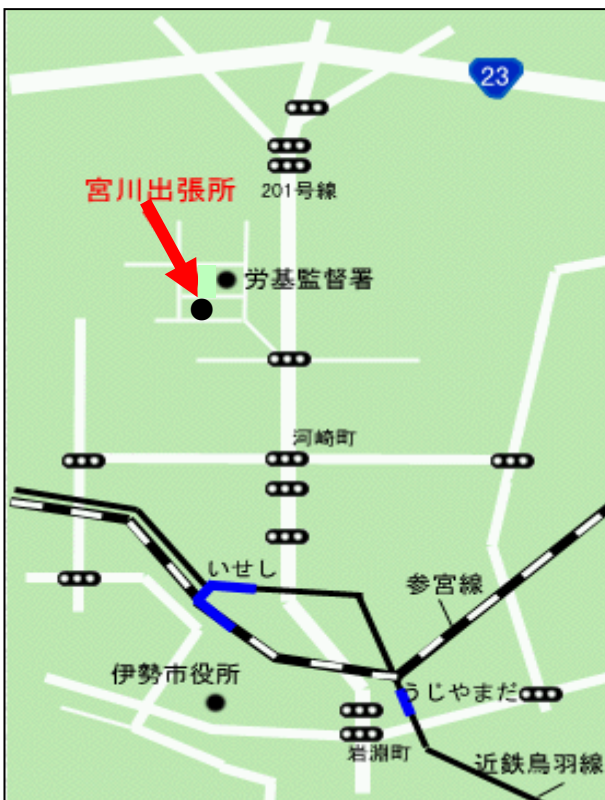

*お役立ち情報

◎三重河川国道事務所モバイルサイト

<http://ns.mdrc.go.jp/m/>

◎川の防災情報（河川の水位や雨の情報）

<http://www.river.go.jp/>

◎宮川の浸水想定区域・宮川の重要水防箇所

<http://www.cbr.mlit.go.jp/mie/shinsui/shinsui/index.html>

◎道の相談室

☎0120-106-497（三重県内）

◎宮川流域ルネッサンス協議会

<http://www.miyarune.jp/>

位置図

ご意見・ご感想がございましたら
連絡先までお寄せください。

連絡先

国土交通省
三重河川国道事務所
宮川出張所
伊勢市船江1-11-25
TEL 0596-25-1018